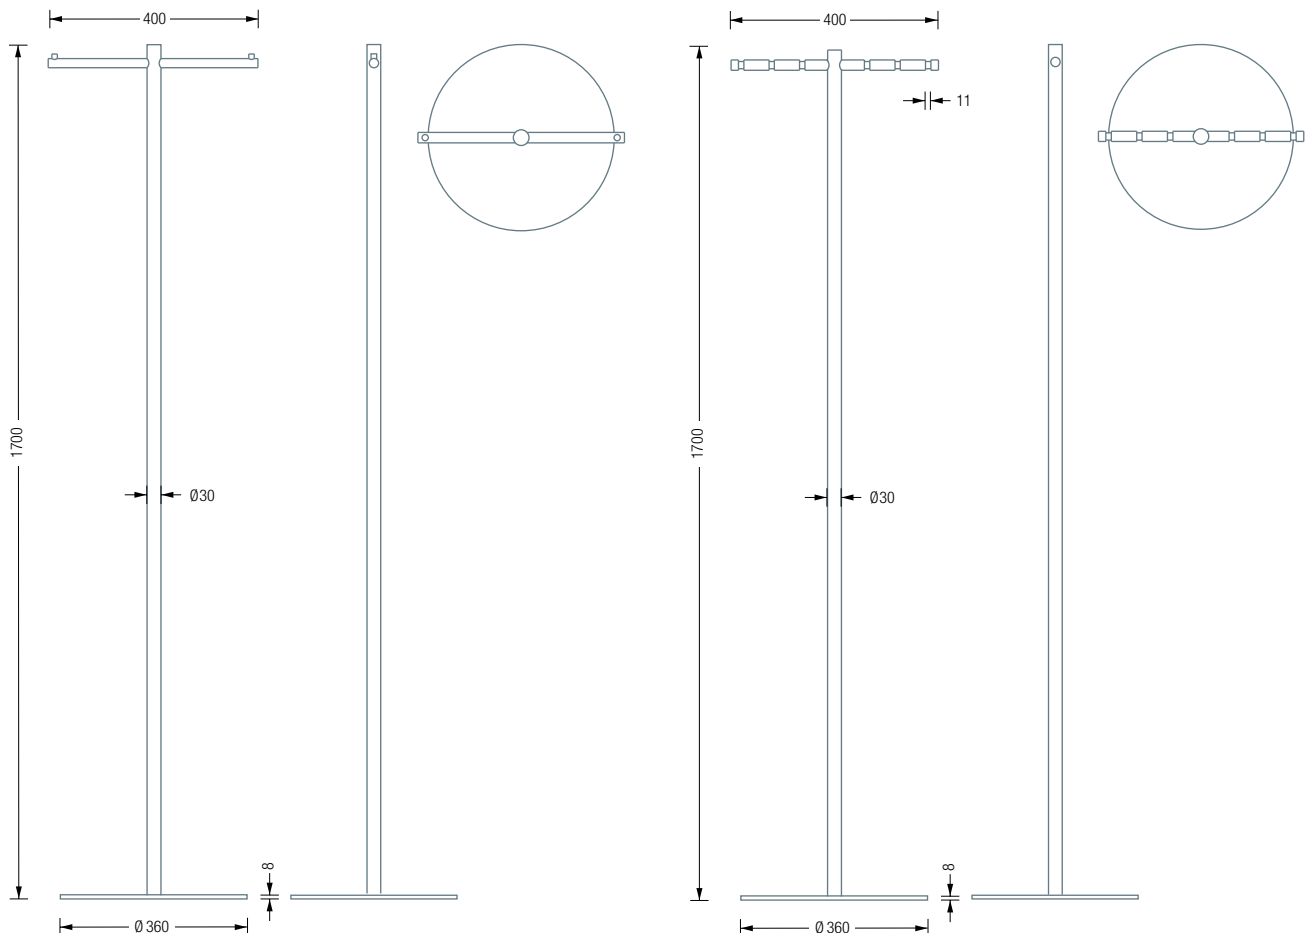

*Material: Polyurethan. Hohe chemische und thermische Beständigkeit, bei ausgezeichneter Abrieb- und Abscherfestigkeit.

**Gewindesicherung über mikroverkapselte Gewindeverklebung.