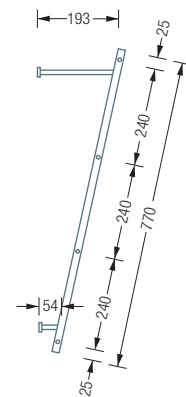

DSE800B70 Draufsicht:

DSE800B70 Seitenansicht:

DSE1700-700B70

Duschvorhangstange $\varnothing 12$ mm in L-Form für Badewannen 170 x 70 cm mit Eckbogen Radius 70 mm. Inklusive eines Durchschleuderträgers zur Deckenabhängung in 30 cm Länge, mit Justiermöglichkeit ± 10 mm. Abhängung mit Metallsäge einkürzbar. Edelstahl massiv, seidig matt handgeschliffen.

DSE1700-700B70 Draufsicht:

DSE1700-700B70 Seitenansicht:

HTL18-500WG

Alternative Befestigungsmöglichkeit

Individuelle Maße erhältlich
Inklusive Montagematerial

HANDTUCHSTÄNDER HANDTUCHLEITER

HTL18-500WG Frontansicht:

HTL18-500WG

Geneigte Handtuchleiter zur Wandanbringung mit vier Querstangen $\text{Ø}10$ mm, 52,5 cm breit. Mit vier Wandbefestigungspunkten und verdeckter Verschraubung. Edelstahl massiv, seidig matt handgeschliffen.

HTL18-500WG Seitenansicht:

DUSCHVORHANGSTANGE DSU900-900B70 | HAKEN HKD

DUSCHVORHANGSTANGEN U-FORM

DSU900-900B70

Duschvorhangstange $\varnothing 12$ mm in U-Form für Duschen 90 x 90 cm mit Eckbögen Radius 70 mm. Inklusive zweier Durchschleuderträger zur Deckenabhängung in 30 cm Länge, mit Justiermöglichkeit ± 10 mm. Abhängung mit Metallsäge einkürzbar. Edelstahl massiv, seidig matt handgeschliffen.