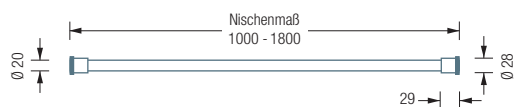

DUSCHVORHANGSTANGEN TELESKOP-KLEMMSTANGE

TKS20-1

Klemmstange für Nische, Rohr $\varnothing 20$ mm. Inklusive Drehmechanismus und schwarzen Endkappen. Edelstahl massiv, seidig matt handgeschliffen. Für Nischen von 60–99 cm. Klemmbereich ± 20 mm. Gewünschtes Nischenmaß bitte angeben!

Auch erhältlich als:

TKS20-2 – für Nischen von 100–180 cm.

TKS20-1 Draufsicht:

TKS20-2 Draufsicht:

TKS20-1 Frontansicht:

TKS20-2 Frontansicht:

Inklusive Montagematerial

Weitere Varianten und individuelle Maße erhältlich