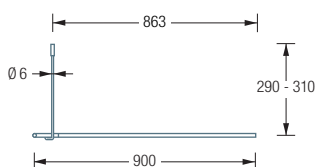

DSU900-900B70 Seitenansicht: