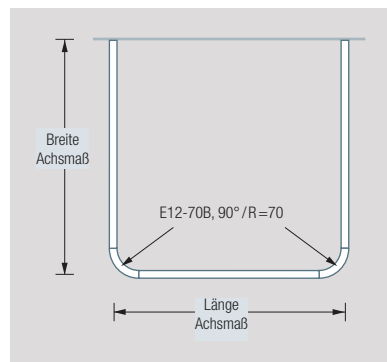

HTL18-500WG

Geneigte Handtuchleiter zur Wandanbringung mit vier Querstangen $\text{Ø}10$ mm, 52,5 cm breit. Mit vier Wandbefestigungspunkten und verdeckter Verschraubung. Edelstahl massiv, seidig matt handgeschliffen.

HTL18-500WG Seitenansicht:

DUSCHVORHANGSTANGE DSU900-900B70 | HAKEN HKD

DUSCHVORHANGSTANGEN U-FORM

DSU900-900B70

Duschvorhangstange $\varnothing 12$ mm in U-Form für Duschen 90 x 90 cm mit Eckbögen Radius 70 mm. Inklusive zweier Durchschleuderträger zur Deckenabhängung in 30 cm Länge, mit Justiermöglichkeit ± 10 mm. Abhängung mit Metallsäge einkürzbar. Edelstahl massiv, seidig matt handgeschliffen.

DSU900-900B70 Draufsicht:

DSU900-900B70 Seitenansicht:

Handtuchleiter HTL18-500WG
siehe folgende Seite

Weitere Varianten
und individuelle Maße erhältlich

Inklusive Montagematerial – auf Anfrage
kann die Montage ebenso an Glas
oder freihängend von der Decke erfolgen