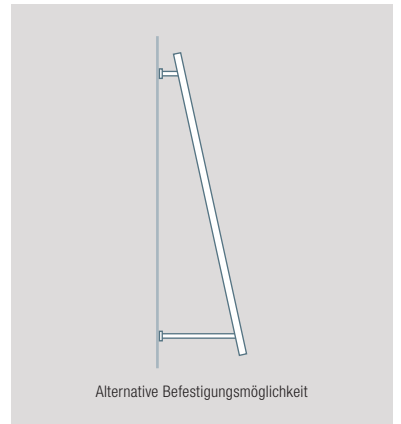

DSE800B70 Draufsicht:

DSE800B70 Seitenansicht:

DSE1700-700B70

Duschvorhangstange $\varnothing 12$ mm in L-Form für Badewannen 170 x 70 cm mit Eckbogen Radius 70 mm. Inklusive eines Durchschleuderträgers zur Deckenabhängung in 30 cm Länge, mit Justiermöglichkeit ± 10 mm. Abhängung mit Metallsäge einkürzbar. Edelstahl massiv, seidig matt handgeschliffen.

DSE1700-700B70 Draufsicht:

DSE1700-700B70 Seitenansicht:

HTL18-500WG

Alternative Befestigungsmöglichkeit

Individuelle Maße erhältlich
Inklusive Montagematerial

HANDTUCHSTÄNDER HANDTUCHLEITER

HTL18-500WG Frontansicht:

HTL18-500WG

Geneigte Handtuchleiter zur Wandanbringung mit vier Querstangen $\text{Ø}10$ mm, 52,5 cm breit. Mit vier Wandbefestigungspunkten und verdeckter Verschraubung. Edelstahl massiv, seidig matt handgeschliffen.

HTL18-500WG Seitenansicht:

DUSCHVORHANGSTANGE DSU900-900B70 | HAKEN HKD

DUSCHVORHANGSTANGEN U-FORM

DSU900-900B70

Duschvorhangstange $\varnothing 12$ mm in U-Form für Duschen 90 x 90 cm mit Eckbögen Radius 70 mm. Inklusive zweier Durchschleuderträger zur Deckenabhängung in 30 cm Länge, mit Justiermöglichkeit ± 10 mm. Abhängung mit Metallsäge einkürzbar. Edelstahl massiv, seidig matt handgeschliffen.