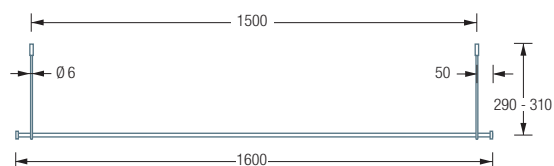

DSN12-1600F Seitenansicht: