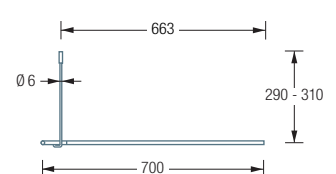

DSE1700-700B70 Seitenansicht: