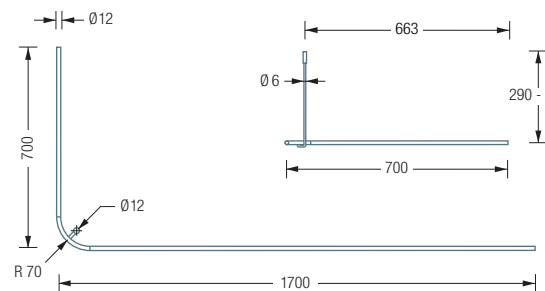

DSE1700-700B70

Duschvorhangstange $\varnothing 12$ mm in L-Form für Badewannen 170 x 70 cm mit Eckbogen Radius 70 mm. Inklusive eines Durchschleuderträgers zur Deckenabhängung in 30 cm Länge, mit Justiermöglichkeit ± 10 mm. Abhängung mit Metallsäge einkürzbar. Edelstahl massiv, seidig matt handgeschliffen.

DSE1700-700B70 Draufsicht:

DSE1700-700B70 Seitenansicht: