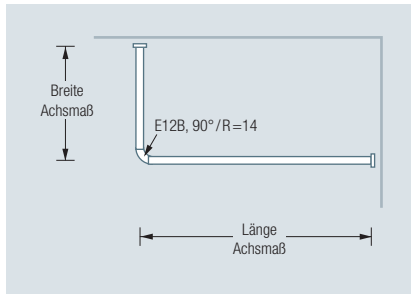

Inklusive Montagematerial

Weitere Varianten und individuelle Maße erhältlich

Duschvorhänge siehe extra Beileger

Durchschleuderhaken HKD für ungehindertes Durchziehen des Vorhangs über die Deckenabhängungen gesondert erhältlich, siehe Hauptkatalog

Vorhangringe erhältlich, siehe Hauptkatalog

DUSCHVORHANGSTANGEN FREIHÄNGEND