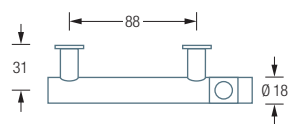

TPH4 Draufsicht: