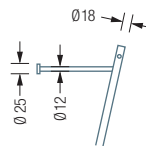

DSE1700-700B70 Draufsicht:

DSE1700-700B70 Seitenansicht:

HTL18-500WG

Alternative Befestigungsmöglichkeit

Individuelle Maße erhältlich
Inklusive Montagematerial

HANDTUCHSTÄNDER HANDTUCHLEITER

HTL18-500WG Frontansicht:

HTL18-500WG

Geneigte Handtuchleiter zur Wandanbringung mit vier Querstangen $\text{Ø}10$ mm, 52,5 cm breit. Mit vier Wandbefestigungspunkten und verdeckter Verschraubung. Edelstahl massiv, seidig matt handgeschliffen.