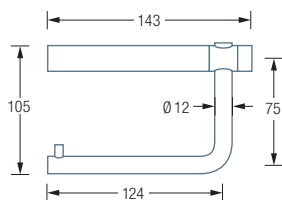

TPH4

Inklusive Montagematerial
Alternative Befestigungen
wie Verklebung,
siehe Hauptkatalog

WC-ACCESSOIRES TOILETTPAPIERHALTER

TPH4

Toilettenpapierhalter mit klappbarem Bügel
und Stift für eine WC-Rolle. Inklusive Rosetten.
Edelstahl massiv, seidig matt handgeschliffen.

TPH4 Frontansicht:

TPH4 Draufsicht:

DA300K

DAE230K

Montagekleber erhältlich

Duschablagen auch zur
Verschraubung erhältlich,
siehe Hauptkatalog

BADABLAGEN | DUSCHABLAGEN

DA300K

Duschablage zur Wandverklebung, mit Ablaufschlitz, Breite 30 cm. Gelasert, gekantet und feinbearbeitet. Materialstärke 2 mm. Edelstahl massiv, seidig matt handgeschliffen.

Auch erhältlich als:

DA200K – Breite 20 cm.