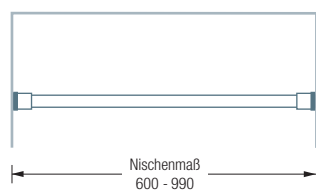

DUSCHVORHANGSTANGEN TELESKOP-KLEMMSTANGE

TKS20-1

Klemmstange für Nische, Rohr $\varnothing 20$ mm. Inklusive Drehmechanismus und schwarzen Endkappen. Edelstahl massiv, seidig matt handgeschliffen. Für Nischen von 60–99 cm. Klemmbereich ± 20 mm. Gewünschtes Nischenmaß bitte angeben!

Auch erhältlich als:

TKS20-2 – für Nischen von 100–180 cm.

TKS20-1 Draufsicht:

TKS20-2 Draufsicht:

TKS20-1 Frontansicht:

TKS20-2 Frontansicht:

Inklusive Montagematerial

Weitere Varianten und individuelle Maße erhältlich