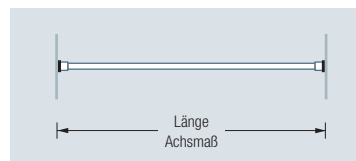

TKS20-1 | RG34-6K

Ideal für Dusch- und Badewannen
in Raumnischen
Duschvorhänge siehe extra Beileger
Duschvorhanghaken bzw. Ringe
gesondert erhältlich, siehe Hauptkatalog

DUSCHVORHANGSTANGEN TELESKOP-KLEMMSTANGE

TKS20-1

Klemmstange für Nische, Rohr $\varnothing 20$ mm. Inklusive Drehmechanismus und schwarzen Endkappen. Edelstahl massiv, seidig matt handgeschliffen. Für Nischen von 60–99 cm. Klemmbereich ± 20 mm. Gewünschtes Nischenmaß bitte angeben!

Auch erhältlich als:

TKS20-2 – für Nischen von 100–180 cm.