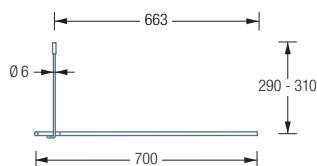

DSE800B70 Seitenansicht: