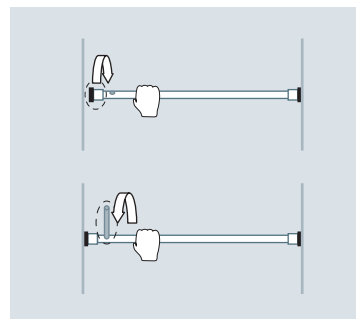

PHOS
Edelstahl Design

**NEUHEITEN
DUSCHVORHANGSTANGEN
UND BAD-ACCESSOIRES**

TELESKOP-KLEMMSTANGE TKS20-1 | BEISTELLTISCH BT600CDF-E

TKS20-1 | RG34-6K

Ideal für Dusch- und Badewannen
in Raumnischen
Duschvorhänge siehe extra Beileger
Duschvorhanghaken bzw. Ringe
gesondert erhältlich, siehe Hauptkatalog

DUSCHVORHANGSTANGEN TELESKOP-KLEMMSTANGE

TKS20-1

Klemmstange für Nische, Rohr $\varnothing 20$ mm. Inklusive Drehmechanismus und schwarzen Endkappen. Edelstahl massiv, seidig matt handgeschliffen. Für Nischen von 60–99 cm. Klemmbereich ± 20 mm. Gewünschtes Nischenmaß bitte angeben!

Duschablage zur Wandverklebung, mit Ablaufschlitz, Breite 30 cm. Gelasert, gekantet und feinbearbeitet. Materialstärke 2 mm. Edelstahl massiv, seidig matt handgeschliffen.

Auch erhältlich als:

DA200K – Breite 20 cm.

DAE230K – Eck-Duschablage, 23 x 23 cm.

DA300K Draufsicht:

DA300K Rückansicht:

DA300K/200K Seitenansicht:

DAE230K Draufsicht:

DAE230K Rück- / Seitenansicht:

PHOS

Edelstahl Design