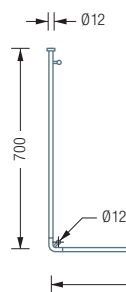

DSE1700-700F

Duschvorhangstange Ø12 mm in L-Form für Badewannen 170x70 cm. Freihängend an der Decke montierbar. Inklusive drei Durchschleuderträger zur Deckenabhängung in 30 cm Länge, mit Justiermöglichkeit ± 10 mm. Abhängung mit Metallsäge einkürzbar. Mit Stangenabschluss an den Vorhangstangenenden. Edelstahl massiv, seidig matt handgeschliffen.

DSE1700-700F Draufsicht: