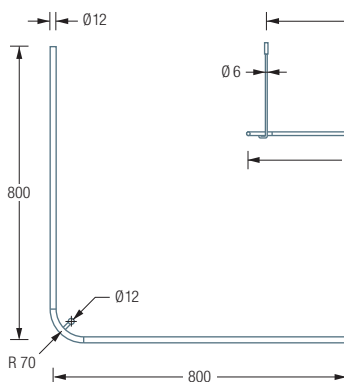

Vorhangringe erhältlich, siehe Hauptkatalog

Alternative Befestigungen wie Verklebung, siehe Hauptkatalog

DUSCHVORHANGSTANGEN L-FORM, ECKBOGEN RADIUS 70 mm

DSE800B70

Duschvorhangstange $\varnothing 12$ mm in L-Form für Duschen 85 x 85 cm mit Eckbogen Radius 70 mm. Inklusive eines Durchschleuderträgers zur Deckenabhängung in 30 cm Länge, mit Justiermöglichkeit ± 10 mm. Abhängung mit Metallsäge einkürzbar. Edelstahl massiv, seidig matt handgeschliffen.

DSE800B70 Draufsicht:

DSE800B70 Seitenansicht:

DSE1700-700B70

Duschvorhangstange $\varnothing 12$ mm in L-Form für Badewannen 170 x 70 cm mit Eckbogen Radius 70 mm. Inklusive eines Durchschleuderträgers zur Deckenabhängung in 30 cm Länge, mit Justiermöglichkeit ± 10 mm. Abhängung mit Metallsäge einkürzbar. Edelstahl massiv, seidig matt handgeschliffen.

HTL18-500WG

Geneigte Handtuchleiter zur Wandanbringung mit vier Querstangen $\text{Ø}10$ mm, 52,5 cm breit. Mit vier Wandbefestigungspunkten und verdeckter Verschraubung. Edelstahl massiv, seidig matt handgeschliffen.