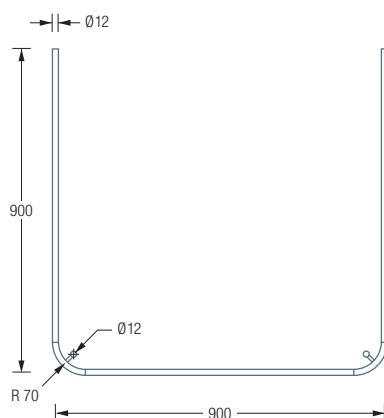

HTL18-500WG

Geneigte Handtuchleiter zur Wandanbringung mit vier Querstangen $\text{Ø}10$ mm, 52,5 cm breit. Mit vier Wandbefestigungspunkten und verdeckter Verschraubung. Edelstahl massiv, seidig matt handgeschliffen.

HTL18-500WG Seitenansicht:

DUSCHVORHANGSTANGE DSU900-900B70 | HAKEN HKD

DUSCHVORHANGSTANGEN U-FORM

DSU900-900B70

Duschvorhangstange $\varnothing 12$ mm in U-Form für Duschen 90 x 90 cm mit Eckbögen Radius 70 mm. Inklusive zweier Durchschleuderträger zur Deckenabhängung in 30 cm Länge, mit Justiermöglichkeit ± 10 mm. Abhängung mit Metallsäge einkürzbar. Edelstahl massiv, seidig matt handgeschliffen.

DSU900-900B70 Draufsicht:

DSU900-900B70 Seitenansicht:

Handtuchleiter HTL18-500WG
siehe folgende Seite

Weitere Varianten
und individuelle Maße erhältlich

Inklusive Montagematerial – auf Anfrage
kann die Montage ebenso an Glas
oder freihängend von der Decke erfolgen