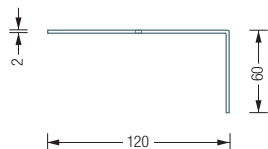

Duschablage zur Wandverklebung, mit Ablaufschlitz, Breite 30 cm. Gelasert, gekantet und feinbearbeitet. Materialstärke 2 mm. Edelstahl massiv, seidig matt handgeschliffen.

Auch erhältlich als:

DA200K – Breite 20 cm.

DAE230K – Eck-Duschablage, 23 x 23 cm.

DA300K Draufsicht:

DA300K Rückansicht:

DA300K/200K Seitenansicht:

DAE230K Draufsicht:

DAE230K Rück- / Seitenansicht:

PHOS

Edelstahl Design