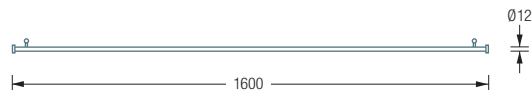

DSN12-1600F

Duschvorhangstange Ø12 mm gerade, Länge 160 cm. Freihängend an der Decke montierbar. Inklusive zwei Durchschleuderträger zur Deckenabhängung in 30 cm Länge, mit Justiermöglichkeit ± 10 mm. Abhängung mit Metallsäge einkürzbar. Mit Stangenabschluss an den Vorhangstangenenden. Edelstahl massiv, seidig matt handgeschliffen.

DSN12-1600F Draufsicht: