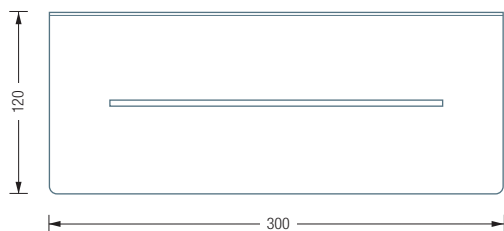

DA300K Draufsicht: