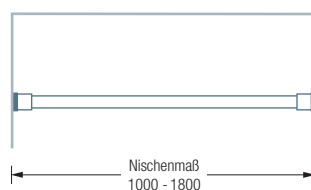

Auch erhältlich als:

TKS20-2 – für Nischen von 100–180 cm.

TKS20-1 Draufsicht:

TKS20-2 Draufsicht:

TKS20-1 Frontansicht:

TKS20-2 Frontansicht:

Inklusive Montagematerial

Weitere Varianten und individuelle Maße erhältlich