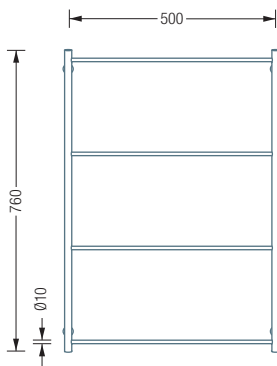

DSE1700-700B70 Draufsicht:

DSE1700-700B70 Seitenansicht:

HTL18-500WG

Alternative Befestigungsmöglichkeit

Individuelle Maße erhältlich
Inklusive Montagematerial

HANDTUCHSTÄNDER HANDTUCHLEITER

HTL18-500WG Frontansicht:

HTL18-500WG

Geneigte Handtuchleiter zur Wandanbringung mit vier Querstangen $\text{Ø}10$ mm, 52,5 cm breit. Mit vier Wandbefestigungspunkten und verdeckter Verschraubung. Edelstahl massiv, seidig matt handgeschliffen.

DAE230K – Eck-Duschablage, 23 x 23 cm.

DA300K Draufsicht:

DA300K Rückansicht:

DA300K/200K Seitenansicht:

DAE230K Draufsicht:

DAE230K Rück- / Seitenansicht:

PHOS

Edelstahl Design