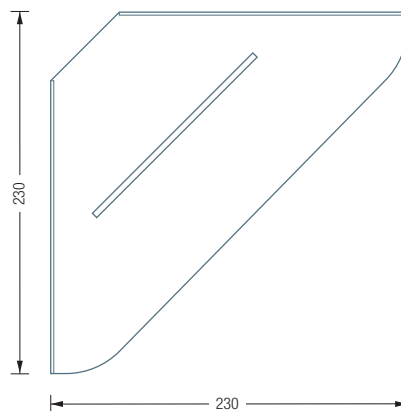

Duschablage zur Wandverklebung, mit Ablaufschlitz, Breite 30 cm. Gelasert, gekantet und feinbearbeitet. Materialstärke 2 mm. Edelstahl massiv, seidig matt handgeschliffen.

Auch erhältlich als:

DA200K – Breite 20 cm.

DAE230K – Eck-Duschablage, 23 x 23 cm.

DA300K Draufsicht:

DA300K Rückansicht:

DA300K/200K Seitenansicht:

DAE230K Draufsicht:

DAE230K Rück- / Seitenansicht:

PHOS

Edelstahl Design