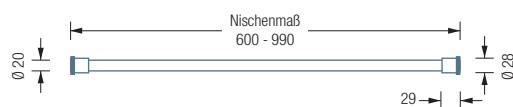

DUSCHVORHANGSTANGEN TELESKOP-KLEMMSTANGE

TKS20-1

Klemmstange für Nische, Rohr $\varnothing 20$ mm. Inklusive Drehmechanismus und schwarzen Endkappen. Edelstahl massiv, seidig matt handgeschliffen. Für Nischen von 60–99 cm. Klemmbereich ± 20 mm. Gewünschtes Nischenmaß bitte angeben!

Auch erhältlich als:

TKS20-2 – für Nischen von 100–180 cm.

TKS20-1 Draufsicht:

TKS20-2 Draufsicht:

TKS20-1 Frontansicht:

TKS20-2 Frontansicht:

Inklusive Montagematerial

Weitere Varianten und individuelle Maße erhältlich