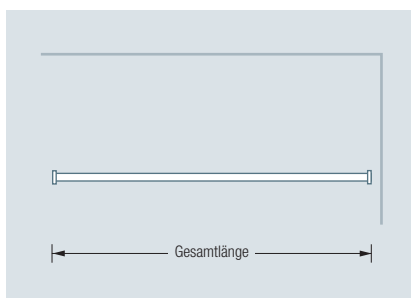

DUSCHVORHANGSTANGEN FREIHÄNGEND

DSE1700-700F

Duschvorhangstange Ø12 mm in L-Form für Badewannen 170x70 cm. Freihängend an der Decke montierbar. Inklusive drei Durchschleuderträger zur Deckenabhängung in 30 cm Länge, mit Justiermöglichkeit ± 10 mm. Abhängung mit Metallsäge einkürzbar. Mit Stangenabschluss an den Vorhangstangenenden. Edelstahl massiv, seidig matt handgeschliffen.

DSE1700-700F Draufsicht:

DSE1700-700F Seitenansicht:

DSN12-1600F

Duschvorhangstange Ø12 mm gerade, Länge 160 cm. Freihängend an der Decke montierbar. Inklusive zwei Durchschleuderträger zur Deckenabhängung in 30 cm Länge, mit Justiermöglichkeit ± 10 mm. Abhängung mit Metallsäge einkürzbar. Mit Stangenabschluss an den Vorhangstangenenden. Edelstahl massiv, seidig matt handgeschliffen.