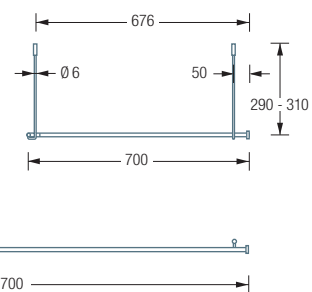

DUSCHVORHANGSTANGEN FREIHÄNGEND

DSE1700-700F

Duschvorhangstange Ø12 mm in L-Form für Badewannen 170x70 cm. Freihängend an der Decke montierbar. Inklusive drei Durchschleuderträger zur Deckenabhängung in 30 cm Länge, mit Justiermöglichkeit ± 10 mm. Abhängung mit Metallsäge einkürzbar. Mit Stangenabschluss an den Vorhangstangenenden. Edelstahl massiv, seidig matt handgeschliffen.

DSE1700-700F Draufsicht:

DSE1700-700F Seitenansicht:

DSN12-1600F

Duschvorhangstange Ø12 mm gerade, Länge 160 cm. Freihängend an der Decke montierbar. Inklusive zwei Durchschleuderträger zur Deckenabhängung in 30 cm Länge, mit Justiermöglichkeit ± 10 mm. Abhängung mit Metallsäge einkürzbar. Mit Stangenabschluss an den Vorhangstangenenden. Edelstahl massiv, seidig matt handgeschliffen.