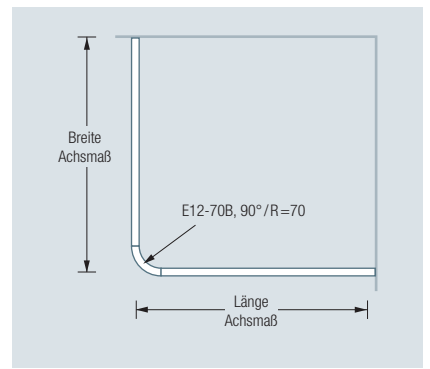

DUSCHVORHANGSTANGE DSE800B70 | HAKEN HKD