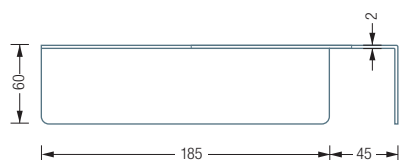

Duschablage zur Wandverklebung, mit Ablaufschlitz, Breite 30 cm. Gelasert, gekantet und feinbearbeitet. Materialstärke 2 mm. Edelstahl massiv, seidig matt handgeschliffen.

Auch erhältlich als:

DA200K – Breite 20 cm.

DAE230K – Eck-Duschablage, 23 x 23 cm.

DA300K Draufsicht:

DA300K Rückansicht:

DA300K/200K Seitenansicht:

DAE230K Draufsicht:

DAE230K Rück- / Seitenansicht:

PHOS

Edelstahl Design