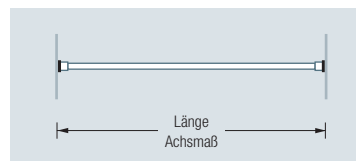

TELESKOP-KLEMMSTANGE TKS20-1 | BEISTELLTISCH BT600CDF-E

TKS20-1 | RG34-6K

Ideal für Dusch- und Badewannen  
in Raumnischen  
Duschvorhänge siehe extra Beileger  
Duschvorhanghaken bzw. Ringe  
gesondert erhältlich, siehe Hauptkatalog

## DUSCHVORHANGSTANGEN TELESKOP-KLEMMSTANGE

### TKS20-1

Klemmstange für Nische, Rohr  $\varnothing 20$  mm. Inklusive Drehmechanismus und schwarzen Endkappen. Edelstahl massiv, seidig matt handgeschliffen. Für Nischen von 60–99 cm. Klemmbereich  $\pm 20$  mm. Gewünschtes Nischenmaß bitte angeben!

Auch erhältlich als:

**TKS20-2** – für Nischen von 100–180 cm.

TKS20-1 Draufsicht:

TKS20-2 Draufsicht:

TKS20-1 Frontansicht:

TKS20-2 Frontansicht: