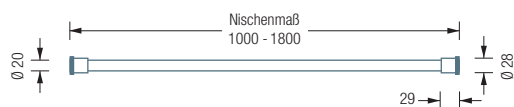

### TKS20-1

Klemmstange für Nische, Rohr  $\varnothing 20$  mm. Inklusive Drehmechanismus und schwarzen Endkappen. Edelstahl massiv, seidig matt handgeschliffen. Für Nischen von 60–99 cm. Klemmbereich  $\pm 20$  mm. Gewünschtes Nischenmaß bitte angeben!

Auch erhältlich als:

**TKS20-2** – für Nischen von 100–180 cm.

TKS20-1 Draufsicht:

TKS20-2 Draufsicht:

TKS20-1 Frontansicht:

TKS20-2 Frontansicht: