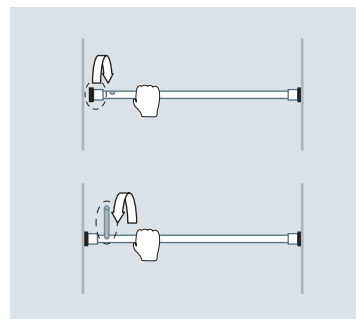

TELESKOP-KLEMMSTANGE TKS20-1 | BEISTELLTISCH BT600CDF-E

TKS20-1 | RG34-6K

Ideal für Dusch- und Badewannen  
in Raumnischen  
Duschvorhänge siehe extra Beileger  
Duschvorhanghaken bzw. Ringe  
gesondert erhältlich, siehe Hauptkatalog

## DUSCHVORHANGSTANGEN TELESKOP-KLEMMSTANGE

### TKS20-1

Klemmstange für Nische, Rohr  $\varnothing 20$  mm. Inklusive Drehmechanismus und schwarzen Endkappen. Edelstahl massiv, seidig matt handgeschliffen. Für Nischen von 60–99 cm. Klemmbereich  $\pm 20$  mm. Gewünschtes Nischenmaß bitte angeben!