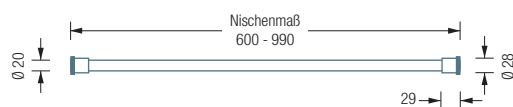

### TKS20-1

Klemmstange für Nische, Rohr  $\varnothing 20$  mm. Inklusive Drehmechanismus und schwarzen Endkappen. Edelstahl massiv, seidig matt handgeschliffen. Für Nischen von 60–99 cm. Klemmbereich  $\pm 20$  mm. Gewünschtes Nischenmaß bitte angeben!

Auch erhältlich als:

**TKS20-2** – für Nischen von 100–180 cm.

TKS20-1 Draufsicht:

TKS20-2 Draufsicht:

TKS20-1 Frontansicht:

TKS20-2 Frontansicht: