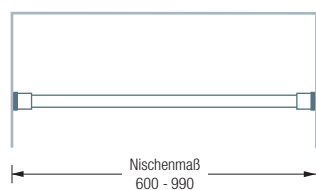

### TKS20-1

Klemmstange für Nische, Rohr  $\varnothing 20$  mm. Inklusive Drehmechanismus und schwarzen Endkappen. Edelstahl massiv, seidig matt handgeschliffen. Für Nischen von 60–99 cm. Klemmbereich  $\pm 20$  mm. Gewünschtes Nischenmaß bitte angeben!

Auch erhältlich als:

**TKS20-2** – für Nischen von 100–180 cm.

TKS20-1 Draufsicht:

TKS20-2 Draufsicht:

TKS20-1 Frontansicht:

TKS20-2 Frontansicht: