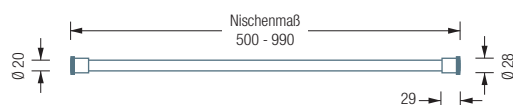

TKS20-1

Ideal für Raumnischen

Kleiderbügel gesondert erhältlich,
siehe Hauptkatalog

KLEIDERSTANGE TELESKOP-KLEMMSTANGE

TKS20-1

Klemmstange für Nische, Rohr $\varnothing 20$ mm. Inklusive Drehmechanismus und schwarzen Endkappen. Edelstahl massiv, seidig matt handgeschliffen. Für Nischen von 50–99 cm. Klemmbereich ± 20 mm. Gewünschtes Nischenmaß bitte angeben!

Auch erhältlich als:

TKS20-2 – für Nischen von 100–160 cm.

TKS20-1 Draufsicht:

TKS20-2 Draufsicht:

TKS20-1 Frontansicht:

TKS20-2 Frontansicht: