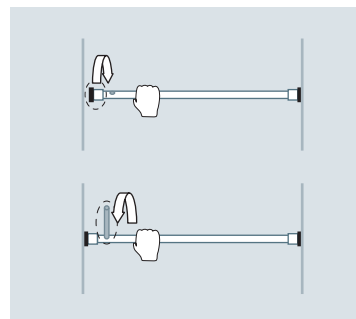

TKS20-1

Ideal für Raumnischen

Kleiderbügel gesondert erhältlich,
siehe Hauptkatalog

KLEIDERSTANGE TELESKOP-KLEMMSTANGE

TKS20-1

Klemmstange für Nische, Rohr $\varnothing 20$ mm. Inklusive Drehmechanismus und schwarzen Endkappen. Edelstahl massiv, seidig matt handgeschliffen. Für Nischen von 50–99 cm. Klemmbereich ± 20 mm. Gewünschtes Nischenmaß bitte angeben!

Auch erhältlich als:

TKS20-2 – für Nischen von 100–160 cm.

TKS20-1 Draufsicht:

TKS20-2 Draufsicht:

TKS20-1 Frontansicht:

TKS20-2 Frontansicht: