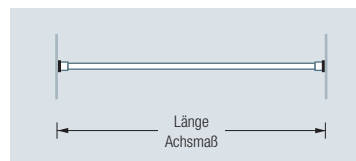

TKS20-1

Ideal für Raumnischen

Kleiderbügel gesondert erhältlich,
siehe Hauptkatalog

KLEIDERSTANGE TELESKOP-KLEMMSTANGE

TKS20-1

Klemmstange für Nische, Rohr $\varnothing 20$ mm. Inklusive Drehmechanismus und schwarzen Endkappen. Edelstahl massiv, seidig matt handgeschliffen. Für Nischen von 50–99 cm. Klemmbereich ± 20 mm. Gewünschtes Nischenmaß bitte angeben!

Auch erhältlich als:

TKS20-2 – für Nischen von 100–160 cm.

TKS20-1 Draufsicht:

TKS20-2 Draufsicht:

TKS20-1 Frontansicht:

TKS20-2 Frontansicht: