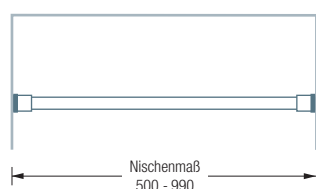

TKS20-1

Ideal für Raumnischen

Kleiderbügel gesondert erhältlich,
siehe Hauptkatalog

KLEIDERSTANGE TELESKOP-KLEMMSTANGE

TKS20-1

Klemmstange für Nische, Rohr $\varnothing 20$ mm. Inklusive Drehmechanismus und schwarzen Endkappen. Edelstahl massiv, seidig matt handgeschliffen. Für Nischen von 50–99 cm. Klemmbereich ± 20 mm. Gewünschtes Nischenmaß bitte angeben!

Auch erhältlich als:

TKS20-2 – für Nischen von 100–160 cm.

TKS20-1 Draufsicht:

TKS20-2 Draufsicht:

TKS20-1 Frontansicht:

TKS20-2 Frontansicht: