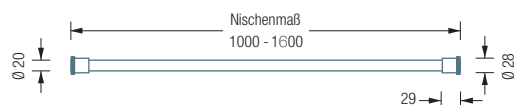

TKS20-1

Ideal für Raumnischen

Kleiderbügel gesondert erhältlich,
siehe Hauptkatalog

KLEIDERSTANGE TELESKOP-KLEMMSTANGE

TKS20-1

Klemmstange für Nische, Rohr $\varnothing 20$ mm. Inklusive Drehmechanismus und schwarzen Endkappen. Edelstahl massiv, seidig matt handgeschliffen. Für Nischen von 50–99 cm. Klemmbereich ± 20 mm. Gewünschtes Nischenmaß bitte angeben!

Auch erhältlich als:

TKS20-2 – für Nischen von 100–160 cm.

TKS20-1 Draufsicht:

TKS20-2 Draufsicht:

TKS20-1 Frontansicht:

TKS20-2 Frontansicht: