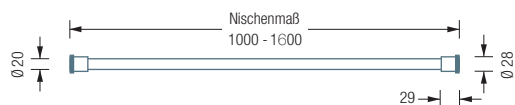

Ideal für Raumnischen

Vorhangringe gesondert erhältlich,
siehe Hauptkatalog

VORHANGSTANGE TELESKOP-KLEMMSTANGE

TKS20-1

Klemmstange für Nischen oder in Türrahmen, Rohr $\varnothing 20$ mm. Inklusive Drehmechanismus und schwarzen Endkappen. Edelstahl massiv, seidig matt handgeschliffen. Für Nischen von 50–99 cm. Klemmbereich ± 20 mm. Gewünschtes Nischenmaß bitte angeben!

Auch erhältlich als:

TKS20-2 – für Nischen von 100–160 cm.

TKS20-1 Draufsicht:

TKS20-1 Frontansicht:

TKS20-2 Draufsicht:

TKS20-2 Frontansicht: