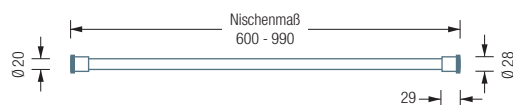

TKS20-1 | RG34-6K

Ideal für Raumnischen

Vorhangringe gesondert erhältlich,
siehe Hauptkatalog

VORHANGSTANGE TELESKOP-KLEMMSTANGE

TKS20-1

Klemmstange für Nischen oder in Türrahmen, Rohr $\varnothing 20$ mm. Inklusive Drehmechanismus und schwarzen Endkappen. Edelstahl massiv, seidig matt handgeschliffen. Für Nischen von 60–99 cm. Klemmbereich ± 20 mm. Gewünschtes Nischenmaß bitte angeben!

Auch erhältlich als:

TKS20-2 – für Nischen von 100–180 cm.

TKS20-1 Draufsicht:

TKS20-1 Frontansicht:

TKS20-2 Draufsicht:

TKS20-2 Frontansicht: