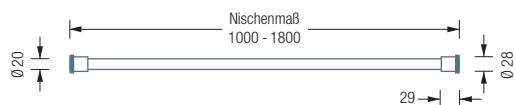

TKS20-1 | RG34-6K

Ideal für Raumnischen

Vorhangringe gesondert erhältlich,
siehe Hauptkatalog

VORHANGSTANGE TELESKOP-KLEMMSTANGE

TKS20-1

Klemmstange für Nischen oder in Türrahmen, Rohr $\varnothing 20$ mm. Inklusive Drehmechanismus und schwarzen Endkappen. Edelstahl massiv, seidig matt handgeschliffen. Für Nischen von 60–99 cm. Klemmbereich ± 20 mm. Gewünschtes Nischenmaß bitte angeben!

Auch erhältlich als:

TKS20-2 – für Nischen von 100–180 cm.

TKS20-1 Draufsicht:

TKS20-1 Frontansicht:

TKS20-2 Draufsicht:

TKS20-2 Frontansicht: