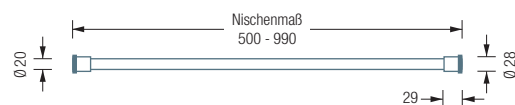

Ideal für Raumnischen

Vorhangringe gesondert erhältlich,
siehe Hauptkatalog

VORHANGSTANGE TELESKOP-KLEMMSTANGE

TKS20-1

Klemmstange für Nischen oder in Türrahmen, Rohr $\varnothing 20$ mm. Inklusive Drehmechanismus und schwarzen Endkappen. Edelstahl massiv, seidig matt handgeschliffen. Für Nischen von 50–99 cm. Klemmbereich ± 20 mm. Gewünschtes Nischenmaß bitte angeben!

Auch erhältlich als:

TKS20-2 – für Nischen von 100–160 cm.

TKS20-1 Draufsicht:

TKS20-1 Frontansicht:

TKS20-2 Draufsicht:

TKS20-2 Frontansicht: