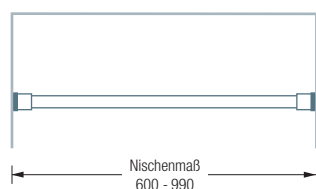

TKS20-1 | RG34-6K

Ideal für Raumnischen

Vorhangringe gesondert erhältlich,
siehe Hauptkatalog

VORHANGSTANGE TELESKOP-KLEMMSTANGE

TKS20-1

Klemmstange für Nischen oder in Türrahmen, Rohr $\varnothing 20$ mm. Inklusive Drehmechanismus und schwarzen Endkappen. Edelstahl massiv, seidig matt handgeschliffen. Für Nischen von 60–99 cm. Klemmbereich ± 20 mm. Gewünschtes Nischenmaß bitte angeben!

Auch erhältlich als:

TKS20-2 – für Nischen von 100–180 cm.

TKS20-1 Draufsicht:

TKS20-1 Frontansicht:

TKS20-2 Draufsicht:

TKS20-2 Frontansicht: