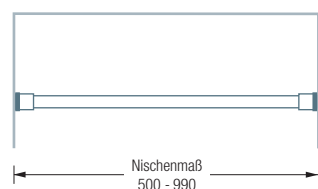

Ideal für Raumnischen

Vorhangringe gesondert erhältlich,
siehe Hauptkatalog

VORHANGSTANGE TELESKOP-KLEMMSTANGE

TKS20-1

Klemmstange für Nischen oder in Türrahmen, Rohr $\varnothing 20$ mm. Inklusive Drehmechanismus und schwarzen Endkappen. Edelstahl massiv, seidig matt handgeschliffen. Für Nischen von 50–99 cm. Klemmbereich ± 20 mm. Gewünschtes Nischenmaß bitte angeben!

Auch erhältlich als:

TKS20-2 – für Nischen von 100–160 cm.

TKS20-1 Draufsicht:

TKS20-1 Frontansicht:

TKS20-2 Draufsicht:

TKS20-2 Frontansicht: