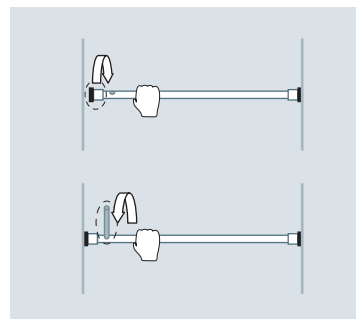

TKS20-1 | RG34-6K

Ideal für Raumnischen

Vorhangringe gesondert erhältlich,
siehe Hauptkatalog

VORHANGSTANGE TELESKOP-KLEMMSTANGE

TKS20-1

Klemmstange für Nischen oder in Türrahmen, Rohr $\varnothing 20$ mm. Inklusive Drehmechanismus und schwarzen Endkappen. Edelstahl massiv, seidig matt handgeschliffen. Für Nischen von 60–99 cm. Klemmbereich ± 20 mm. Gewünschtes Nischenmaß bitte angeben!

Auch erhältlich als:

TKS20-2 – für Nischen von 100–180 cm.

TKS20-1 Draufsicht:

TKS20-1 Frontansicht:

TKS20-2 Draufsicht:

TKS20-2 Frontansicht: