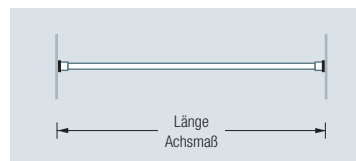

TKS20-1 | RG34-6K

Ideal für Raumnischen

Vorhangringe gesondert erhältlich,
siehe Hauptkatalog

VORHANGSTANGE TELESKOP-KLEMMSTANGE

TKS20-1

Klemmstange für Nischen oder in Türrahmen, Rohr $\varnothing 20$ mm. Inklusive Drehmechanismus und schwarzen Endkappen. Edelstahl massiv, seidig matt handgeschliffen. Für Nischen von 60–99 cm. Klemmbereich ± 20 mm. Gewünschtes Nischenmaß bitte angeben!

Auch erhältlich als:

TKS20-2 – für Nischen von 100–180 cm.

TKS20-1 Draufsicht:

TKS20-1 Frontansicht:

TKS20-2 Draufsicht:

TKS20-2 Frontansicht: