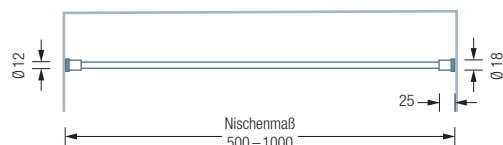

KLEMMSTANGE **TKS20-1**
BEISTELLTISCH **BT600CDF-E**
HAKEN **HKD**

Ideal für Dusch- und Badewannen in Raumnischen.

Duschvorhänge siehe S. 306 ff.

Duschvorhanghaken gesondert erhältlich, siehe S. 304.

TKS20-1 | RG34-6K

DUSCHVORHANGSTANGEN KLEMMSTANGEN

TKS12-1 Klemmstange für Nische, Rohr $\varnothing 12$ mm. Inklusive Drehmechanismus und schwarzen Endkappen. Edelstahl massiv, seidig matt handgeschliffen. Für Nischen von 50 – 100 cm. Klemmbereich ± 20 mm. Gewünschtes Nischenmaß bitte angeben!

TKS12-1 Frontansicht:

TKS20-1 Klemmstange für Nische, Rohr $\varnothing 20$ mm. Inklusive Drehmechanismus und schwarzen Endkappen. Edelstahl massiv, seidig matt handgeschliffen. Für Nischen von 50 – 99 cm. Klemmbereich ± 20 mm. Gewünschtes Nischenmaß bitte angeben!

Auch erhältlich:

TKS20-2 für Nischen von 100 – 160 cm.

TKS20-1 Frontansicht:

TKS20-2 Frontansicht:

Montage mit Spanndorn: