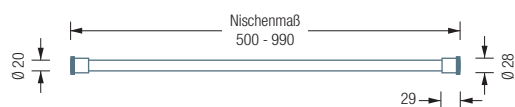

TKS20-1

Ideal für Raumnischen

Kleiderbügel gesondert erhältlich,
siehe Hauptkatalog

KLEIDERSTANGE TELESKOP-KLEMMSTANGE

TKS20-1

Klemmstange für Nische, Rohr $\varnothing 20$ mm. Inklusive Drehmechanismus und schwarzen Endkappen. Edelstahl massiv, seidig matt handgeschliffen. Für Nischen von 50–99 cm. Klemmbereich ± 20 mm. Gewünschtes Nischenmaß bitte angeben!

Auch erhältlich als:

TKS20-2 – für Nischen von 100–160 cm.

TKS20-1 Draufsicht:

TKS20-1 Frontansicht:

TKS20-2 Draufsicht:

TKS20-2 Frontansicht: