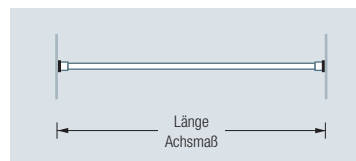

TKS20-1

Ideal für Raumnischen

Kleiderbügel gesondert erhältlich,
siehe Hauptkatalog

KLEIDERSTANGE TELESKOP-KLEMMSTANGE

TKS20-1

Klemmstange für Nische, Rohr $\varnothing 20$ mm. Inklusive Drehmechanismus und schwarzen Endkappen. Edelstahl massiv, seidig matt handgeschliffen. Für Nischen von 50–99 cm. Klemmbereich ± 20 mm. Gewünschtes Nischenmaß bitte angeben!

Auch erhältlich als:

TKS20-2 – für Nischen von 100–160 cm.

TKS20-1 Draufsicht:

TKS20-1 Frontansicht:

TKS20-2 Draufsicht:

TKS20-2 Frontansicht: