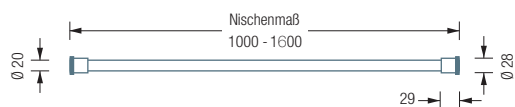

TKS20-1

Ideal für Raumnischen

Kleiderbügel gesondert erhältlich,
siehe Hauptkatalog

KLEIDERSTANGE TELESKOP-KLEMMSTANGE

TKS20-1

Klemmstange für Nische, Rohr $\varnothing 20$ mm. Inklusive Drehmechanismus und schwarzen Endkappen. Edelstahl massiv, seidig matt handgeschliffen. Für Nischen von 50–99 cm. Klemmbereich ± 20 mm. Gewünschtes Nischenmaß bitte angeben!

Auch erhältlich als:

TKS20-2 – für Nischen von 100–160 cm.

TKS20-1 Draufsicht:

TKS20-1 Frontansicht:

TKS20-2 Draufsicht:

TKS20-2 Frontansicht: