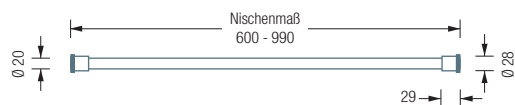

TKS20-1

Ideal für Raumnischen

Kleiderbügel gesondert erhältlich,
siehe Hauptkatalog

KLEIDERSTANGE TELESKOP-KLEMMSTANGE

TKS20-1

Klemmstange für Nische, Rohr $\varnothing 20$ mm. Inklusive Drehmechanismus und schwarzen Endkappen. Edelstahl massiv, seidig matt handgeschliffen. Für Nischen von 60 – 99 cm. Klemmbereich ± 20 mm. Gewünschtes Nischenmaß bitte angeben!

Auch erhältlich als:

TKS20-2 – für Nischen von 100 – 180 cm.

TKS20-1 Draufsicht:

TKS20-2 Draufsicht:

TKS20-1 Frontansicht:

TKS20-2 Frontansicht: