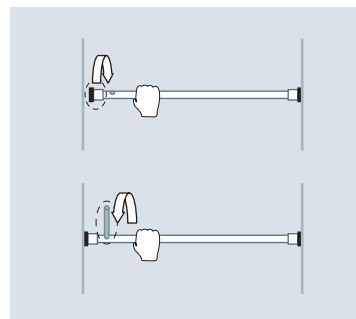

TKS20-1

Ideal für Raumnischen

Kleiderbügel gesondert erhältlich,
siehe Hauptkatalog

KLEIDERSTANGE TELESKOP-KLEMMSTANGE

TKS20-1

Klemmstange für Nische, Rohr $\varnothing 20$ mm. Inklusive Drehmechanismus und schwarzen Endkappen. Edelstahl massiv, seidig matt handgeschliffen. Für Nischen von 60 – 99 cm. Klemmbereich ± 20 mm. Gewünschtes Nischenmaß bitte angeben!

Auch erhältlich als:

TKS20-2 – für Nischen von 100 – 180 cm.

TKS20-1 Draufsicht:

TKS20-2 Draufsicht:

TKS20-1 Frontansicht:

TKS20-2 Frontansicht: