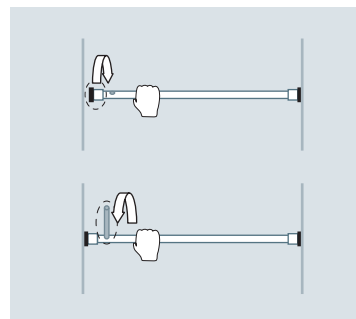

TKS20-1

Ideal für Raumnischen

Kleiderbügel gesondert erhältlich,
siehe Hauptkatalog

KLEIDERSTANGE TELESKOP-KLEMMSTANGE

TKS20-1

Klemmstange für Nische, Rohr $\varnothing 20$ mm. Inklusive Drehmechanismus und schwarzen Endkappen. Edelstahl massiv, seidig matt handgeschliffen. Für Nischen von 50–99 cm. Klemmbereich ± 20 mm. Gewünschtes Nischenmaß bitte angeben!

Auch erhältlich als:

TKS20-2 – für Nischen von 100–160 cm.

TKS20-1 Draufsicht:

TKS20-1 Frontansicht:

TKS20-2 Draufsicht:

TKS20-2 Frontansicht: