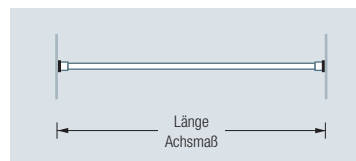

TKS20-1

Ideal für Raumnischen

Kleiderbügel gesondert erhältlich,
siehe Hauptkatalog

KLEIDERSTANGE TELESKOP-KLEMMSTANGE

TKS20-1

Klemmstange für Nische, Rohr $\varnothing 20$ mm. Inklusive Drehmechanismus und schwarzen Endkappen. Edelstahl massiv, seidig matt handgeschliffen. Für Nischen von 60 – 99 cm. Klemmbereich ± 20 mm. Gewünschtes Nischenmaß bitte angeben!

Auch erhältlich als:

TKS20-2 – für Nischen von 100 – 180 cm.

TKS20-1 Draufsicht:

TKS20-2 Draufsicht:

TKS20-1 Frontansicht:

TKS20-2 Frontansicht: