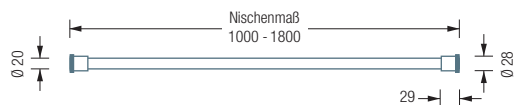

TKS20-1

Ideal für Raumnischen

Kleiderbügel gesondert erhältlich,
siehe Hauptkatalog

KLEIDERSTANGE TELESKOP-KLEMMSTANGE

TKS20-1

Klemmstange für Nische, Rohr $\varnothing 20$ mm. Inklusive Drehmechanismus und schwarzen Endkappen. Edelstahl massiv, seidig matt handgeschliffen. Für Nischen von 60 – 99 cm. Klemmbereich ± 20 mm. Gewünschtes Nischenmaß bitte angeben!

Auch erhältlich als:

TKS20-2 – für Nischen von 100 – 180 cm.

TKS20-1 Draufsicht:

TKS20-2 Draufsicht:

TKS20-1 Frontansicht:

TKS20-2 Frontansicht: