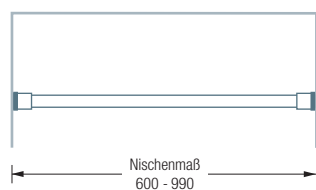

TKS20-1

Ideal für Raumnischen

Kleiderbügel gesondert erhältlich,
siehe Hauptkatalog

KLEIDERSTANGE TELESKOP-KLEMMSTANGE

TKS20-1

Klemmstange für Nische, Rohr $\varnothing 20$ mm. Inklusive Drehmechanismus und schwarzen Endkappen. Edelstahl massiv, seidig matt handgeschliffen. Für Nischen von 60 – 99 cm. Klemmbereich ± 20 mm. Gewünschtes Nischenmaß bitte angeben!

Auch erhältlich als:

TKS20-2 – für Nischen von 100 – 180 cm.

TKS20-1 Draufsicht:

TKS20-2 Draufsicht:

TKS20-1 Frontansicht:

TKS20-2 Frontansicht: