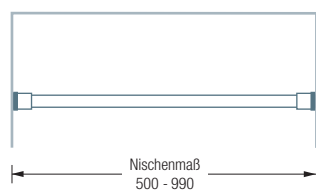

TKS20-1

Ideal für Raumnischen

Kleiderbügel gesondert erhältlich,
siehe Hauptkatalog

KLEIDERSTANGE TELESKOP-KLEMMSTANGE

TKS20-1

Klemmstange für Nische, Rohr $\varnothing 20$ mm. Inklusive Drehmechanismus und schwarzen Endkappen. Edelstahl massiv, seidig matt handgeschliffen. Für Nischen von 50–99 cm. Klemmbereich ± 20 mm. Gewünschtes Nischenmaß bitte angeben!

Auch erhältlich als:

TKS20-2 – für Nischen von 100–160 cm.

TKS20-1 Draufsicht:

TKS20-1 Frontansicht:

TKS20-2 Draufsicht:

TKS20-2 Frontansicht: