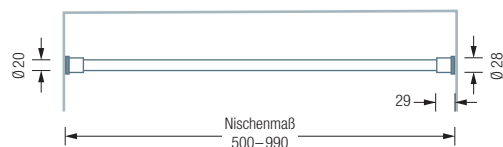

TKS12-1 Frontansicht:

TKS20-1 Klemmstange für Nische, Rohr $\varnothing 20$ mm. Inklusive Drehmechanismus und schwarzen Endkappen. Edelstahl massiv, seidig matt handgeschliffen. Für Nischen von 50 – 99 cm. Klemmbereich ± 20 mm. Gewünschtes Nischenmaß bitte angeben!

Auch erhältlich:

TKS20-2 für Nischen von 100 – 160 cm.

TKS20-1 Frontansicht:

TKS20-2 Frontansicht:

Montage mit Spanndorn: