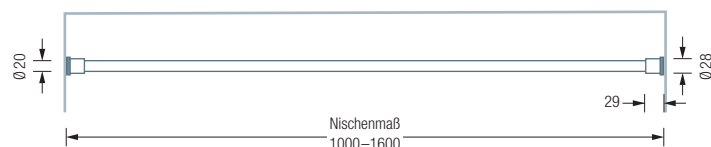

TKS12-1 Frontansicht:

TKS20-1 Klemmstange für Nische, Rohr $\varnothing 20$ mm. Inklusive Drehmechanismus und schwarzen Endkappen. Edelstahl massiv, seidig matt handgeschliffen. Für Nischen von 50 – 99 cm. Klemmbereich ± 20 mm. Gewünschtes Nischenmaß bitte angeben!

Auch erhältlich:

TKS20-2 für Nischen von 100 – 160 cm.

TKS20-1 Frontansicht:

TKS20-2 Frontansicht:

Montage mit Spanndorn: