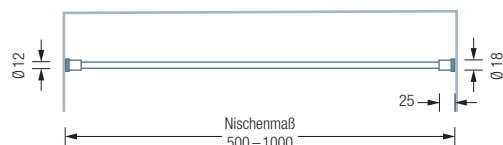

KLEMMSTANGE TKS20-1
BEISTELLTISCH BT600CDF-E
HAKEN HKD

Ideal für Dusch- und Badewannen in Raumnischen.

Duschvorhänge siehe S. 306 ff.

Duschvorhanghaken gesondert erhältlich, siehe S. 304.

TKS20-1 | RG34-6K

DUSCHVORHANGSTANGEN KLEMMSTANGEN

TKS12-1 Klemmstange für Nische, Rohr $\varnothing 12$ mm. Inklusive Drehmechanismus und schwarzen Endkappen. Edelstahl massiv, seidig matt handgeschliffen. Für Nischen von 50 – 100 cm. Klemmbereich ± 20 mm. Gewünschtes Nischenmaß bitte angeben!

TKS12-1 Frontansicht:

TKS20-1 Klemmstange für Nische, Rohr $\varnothing 20$ mm. Inklusive Drehmechanismus und schwarzen Endkappen. Edelstahl massiv, seidig matt handgeschliffen. Für Nischen von 50 – 99 cm. Klemmbereich ± 20 mm. Gewünschtes Nischenmaß bitte angeben!

Auch erhältlich:

TKS20-2 für Nischen von 100 – 160 cm.

TKS20-1 Frontansicht:

TKS20-2 Frontansicht:

Montage mit Spanndorn: