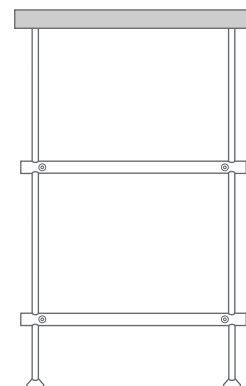

SCHUHREGALE + SIDEBOARDS

DESIGN-ÜBERSICHT

AUCH IN INDIVIDUELLEN MASSEN ERHÄLTlich

SCHUHREGALE* SR-2

BREITE 62–142 CM
HÖHE 30 CM
2 Regalböden,
unterer höhenverstellbar

SCHUHREGALE* SR-3

BREITE 32–142 CM
HÖHE 50 CM
3 Regalböden,
2 untere höhenverstellbar

SCHUHREGALE* SR-4

BREITE 32–142 CM
HÖHE 70 CM
4 Regalböden,
3 untere höhenverstellbar

SCHUHREGALE* SR-5

BREITE 32–142 CM
HÖHE 90 CM
5 Regalböden,
4 untere höhenverstellbar

SCHUHBÄNKE* SB-2-Eiche

BREITE 65–145 CM
HÖHE 50 CM
2 höhenverstellbare Regalböden

SCHUHBÄNKE* SB-3-Eiche

BREITE 35–145 CM
HÖHE 50 CM
3 höhenverstellbare Regalböden

SIDEBOARDS* SBS-4-Eiche

BREITE 35–145 CM
HÖHE 70 CM
4 höhenverstellbare Regalböden

SIDEBOARDS* SBS-5-Eiche

BREITE 35–145 CM
HÖHE 85 CM
5 höhenverstellbare Regalböden

SCHUHREGALE SR-2W
ZUR WANDMONTAGE

BREITE 62–142 CM
HÖHE 22 CM

SCHUHABLAGEN SR-1W
ZUR WANDMONTAGE

BREITE 65,5–145,5 CM
HÖHE 5,5 CM

SCHUHABLAGEN SR-1

BREITE 62–142 CM
HÖHE 2,8 CM