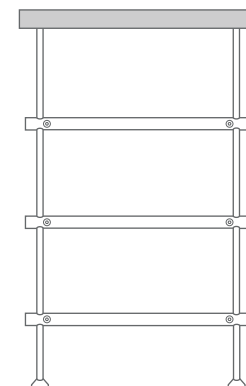

SCHUHREGALE + SIDEBOARDS

DESIGN-ÜBERSICHT

AUCH IN INDIVIDUELLEN MASSEN ERHÄLTlich

SCHUHREGALE* SR-2

BREITE 62–142 CM
HÖHE 30 CM
2 Regalböden,
unterer höhenverstellbar

SCHUHREGALE* SR-3

BREITE 32–142 CM
HÖHE 50 CM
3 Regalböden,
2 untere höhenverstellbar

SCHUHREGALE* SR-4

BREITE 32–142 CM
HÖHE 70 CM
4 Regalböden,
3 untere höhenverstellbar

SCHUHREGALE* SR-5

BREITE 32–142 CM
HÖHE 90 CM
5 Regalböden,
4 untere höhenverstellbar

SCHUHBÄNKE* SB-2-Eiche

BREITE 65–145 CM
HÖHE 50 CM
2 höhenverstellbare Regalböden

SCHUHBÄNKE* SB-3-Eiche

BREITE 35–145 CM
HÖHE 50 CM
3 höhenverstellbare Regalböden

SIDEBOARDS* SBS-4-Eiche

BREITE 35–145 CM
HÖHE 70 CM
4 höhenverstellbare Regalböden

SIDEBOARDS* SBS-5-Eiche

BREITE 35–145 CM
HÖHE 85 CM
5 höhenverstellbare Regalböden