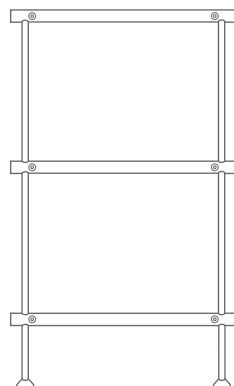

SCHUHREGALE + SIDEBOARDS

DESIGN-ÜBERSICHT

AUCH IN INDIVIDUELLEN MASSEN ERHÄLTlich

SCHUHREGALE* SR-2

BREITE 62–142 CM
HÖHE 30 CM
2 Regalböden,
unterer höhenverstellbar

SCHUHREGALE* SR-3

BREITE 32–142 CM
HÖHE 50 CM
3 Regalböden,
2 untere höhenverstellbar

SCHUHREGALE* SR-4

BREITE 32–142 CM
HÖHE 70 CM
4 Regalböden,
3 untere höhenverstellbar

SCHUHREGALE* SR-5

BREITE 32–142 CM
HÖHE 90 CM
5 Regalböden,
4 untere höhenverstellbar

SCHUHBÄNKE* SB-2-Eiche

BREITE 65–145 CM
HÖHE 50 CM
2 höhenverstellbare Regalböden

SCHUHBÄNKE* SB-3-Eiche

BREITE 35–145 CM
HÖHE 50 CM
3 höhenverstellbare Regalböden

SIDEBOARDS* SBS-4-Eiche

BREITE 35–145 CM
HÖHE 70 CM
4 höhenverstellbare Regalböden

SIDEBOARDS* SBS-5-Eiche

BREITE 35–145 CM
HÖHE 85 CM
5 höhenverstellbare Regalböden

SCHUHREGALE SR-2W
ZUR WANDMONTAGE

BREITE 62–142 CM
HÖHE 22 CM

SCHUHABLAGEN SR-1W
ZUR WANDMONTAGE

BREITE 65,5–145,5 CM
HÖHE 5,5 CM

SCHUHABLAGEN SR-1

BREITE 62–142 CM
HÖHE 2,8 CM