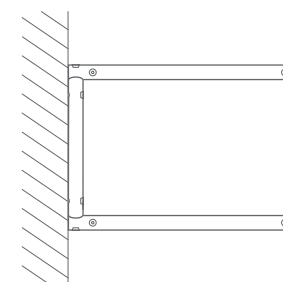

SCHUHREGALE + SIDEBOARDS

DESIGN-ÜBERSICHT

AUCH IN INDIVIDUELLEN MASSEN ERHÄLTlich

SCHUHREGALE* SR-2

BREITE 62–142 CM
HÖHE 30 CM
2 Regalböden,
unterer höhenverstellbar

SCHUHREGALE* SR-3

BREITE 32–142 CM
HÖHE 50 CM
3 Regalböden,
2 untere höhenverstellbar

SCHUHREGALE* SR-4

BREITE 32–142 CM
HÖHE 70 CM
4 Regalböden,
3 untere höhenverstellbar

SCHUHREGALE* SR-5

BREITE 32–142 CM
HÖHE 90 CM
5 Regalböden,
4 untere höhenverstellbar

SCHUHBÄNKE* SB-2-Eiche

BREITE 65–145 CM
HÖHE 50 CM
2 höhenverstellbare Regalböden

SCHUHBÄNKE* SB-3-Eiche

BREITE 35–145 CM
HÖHE 50 CM
3 höhenverstellbare Regalböden

SIDEBOARDS* SBS-4-Eiche

BREITE 35–145 CM
HÖHE 70 CM
4 höhenverstellbare Regalböden

SIDEBOARDS* SBS-5-Eiche

BREITE 35–145 CM
HÖHE 85 CM
5 höhenverstellbare Regalböden

SCHUHREGALE SR-2W
ZUR WANDMONTAGE

BREITE 62–142 CM
HÖHE 22 CM

SCHUHABLAGEN SR-1W
ZUR WANDMONTAGE

BREITE 65,5–145,5 CM
HÖHE 5,5 CM

SCHUHABLAGEN SR-1

BREITE 62–142 CM
HÖHE 2,8 CM