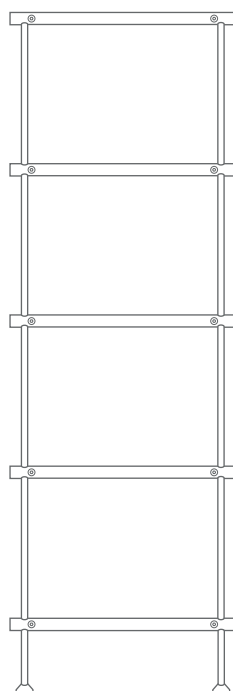

SCHUHREGALE + SIDEBOARDS

DESIGN-ÜBERSICHT

AUCH IN INDIVIDUELLEN MASSEN ERHÄLTlich

SCHUHREGALE* SR-2

BREITE 62–142 CM
HÖHE 30 CM
2 Regalböden,
unterer höhenverstellbar

SCHUHREGALE* SR-3

BREITE 32–142 CM
HÖHE 50 CM
3 Regalböden,
2 untere höhenverstellbar

SCHUHREGALE* SR-4

BREITE 32–142 CM
HÖHE 70 CM
4 Regalböden,
3 untere höhenverstellbar

SCHUHREGALE* SR-5

BREITE 32–142 CM
HÖHE 90 CM
5 Regalböden,
4 untere höhenverstellbar

SCHUHBÄNKE* SB-2-Eiche

BREITE 65–145 CM
HÖHE 50 CM
2 höhenverstellbare Regalböden

SCHUHBÄNKE* SB-3-Eiche

BREITE 35–145 CM
HÖHE 50 CM
3 höhenverstellbare Regalböden

SIDEBOARDS* SBS-4-Eiche

BREITE 35–145 CM
HÖHE 70 CM
4 höhenverstellbare Regalböden

SIDEBOARDS* SBS-5-Eiche

BREITE 35–145 CM
HÖHE 85 CM
5 höhenverstellbare Regalböden

SCHUHREGALE SR-2W
ZUR WANDMONTAGE

BREITE 62–142 CM
HÖHE 22 CM

SCHUHABLAGEN SR-1W
ZUR WANDMONTAGE

BREITE 65,5–145,5 CM
HÖHE 5,5 CM

SCHUHABLAGEN SR-1

BREITE 62–142 CM
HÖHE 2,8 CM