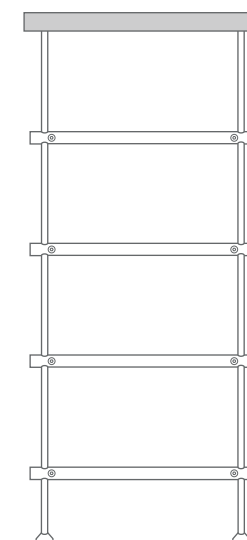

SCHUHREGALE + SIDEBOARDS

DESIGN-ÜBERSICHT

AUCH IN INDIVIDUELLEN MASSEN ERHÄLTlich

SCHUHREGALE* SR-2

BREITE 62–142 CM
HÖHE 30 CM
2 Regalböden,
unterer höhenverstellbar

SCHUHREGALE* SR-3

BREITE 32–142 CM
HÖHE 50 CM
3 Regalböden,
2 untere höhenverstellbar

SCHUHREGALE* SR-4

BREITE 32–142 CM
HÖHE 70 CM
4 Regalböden,
3 untere höhenverstellbar

SCHUHREGALE* SR-5

BREITE 32–142 CM
HÖHE 90 CM
5 Regalböden,
4 untere höhenverstellbar

SCHUHBÄNKE* SB-2-Eiche

BREITE 65–145 CM
HÖHE 50 CM
2 höhenverstellbare Regalböden

SCHUHBÄNKE* SB-3-Eiche

BREITE 35–145 CM
HÖHE 50 CM
3 höhenverstellbare Regalböden

SIDEBOARDS* SBS-4-Eiche

BREITE 35–145 CM
HÖHE 70 CM
4 höhenverstellbare Regalböden

SIDEBOARDS* SBS-5-Eiche

BREITE 35–145 CM
HÖHE 85 CM
5 höhenverstellbare Regalböden

SCHUHREGALE SR-2W
ZUR WANDMONTAGE

BREITE 62–142 CM
HÖHE 22 CM

SCHUHABLAGEN SR-1W
ZUR WANDMONTAGE

BREITE 65,5–145,5 CM
HÖHE 5,5 CM

SCHUHABLAGEN SR-1

BREITE 62–142 CM
HÖHE 2,8 CM