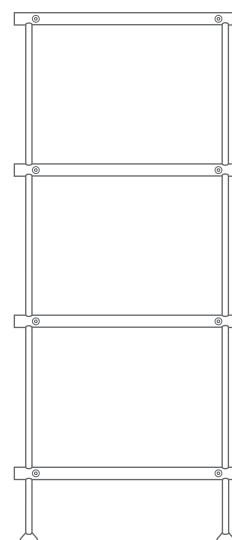

SCHUHREGALE + SIDEBOARDS

DESIGN-ÜBERSICHT

AUCH IN INDIVIDUELLEN MASSEN ERHÄLTlich

SCHUHREGALE* SR-2

BREITE 62–142 CM
HÖHE 30 CM
2 Regalböden,
unterer höhenverstellbar

SCHUHREGALE* SR-3

BREITE 32–142 CM
HÖHE 50 CM
3 Regalböden,
2 untere höhenverstellbar

SCHUHREGALE* SR-4

BREITE 32–142 CM
HÖHE 70 CM
4 Regalböden,
3 untere höhenverstellbar

SCHUHREGALE* SR-5

BREITE 32–142 CM
HÖHE 90 CM
5 Regalböden,
4 untere höhenverstellbar

SCHUHBÄNKE* SB-2-Eiche

BREITE 65–145 CM
HÖHE 50 CM
2 höhenverstellbare Regalböden

SCHUHBÄNKE* SB-3-Eiche

BREITE 35–145 CM
HÖHE 50 CM
3 höhenverstellbare Regalböden

SIDEBOARDS* SBS-4-Eiche

BREITE 35–145 CM
HÖHE 70 CM
4 höhenverstellbare Regalböden

SIDEBOARDS* SBS-5-Eiche

BREITE 35–145 CM
HÖHE 85 CM
5 höhenverstellbare Regalböden

SCHUHREGALE SR-2W
ZUR WANDMONTAGE

BREITE 62–142 CM
HÖHE 22 CM

SCHUHABLAGEN SR-1W
ZUR WANDMONTAGE

BREITE 65,5–145,5 CM
HÖHE 5,5 CM

SCHUHABLAGEN SR-1

BREITE 62–142 CM
HÖHE 2,8 CM