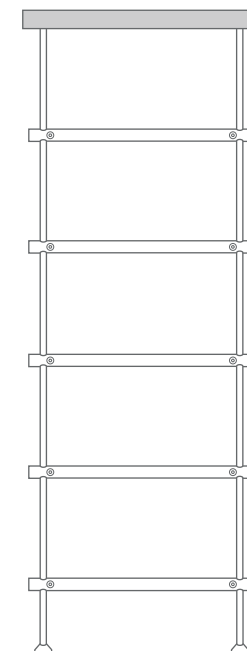

SCHUHREGALE + SIDEBOARDS

DESIGN-ÜBERSICHT

AUCH IN INDIVIDUELLEN MASSEN ERHÄLTlich

SCHUHREGALE* SR-2

BREITE 62–142 CM
HÖHE 30 CM
2 Regalböden,
unterer höhenverstellbar

SCHUHREGALE* SR-3

BREITE 32–142 CM
HÖHE 50 CM
3 Regalböden,
2 untere höhenverstellbar

SCHUHREGALE* SR-4

BREITE 32–142 CM
HÖHE 70 CM
4 Regalböden,
3 untere höhenverstellbar

SCHUHREGALE* SR-5

BREITE 32–142 CM
HÖHE 90 CM
5 Regalböden,
4 untere höhenverstellbar

SCHUHBÄNKE* SB-2-Eiche

BREITE 65–145 CM
HÖHE 50 CM
2 höhenverstellbare Regalböden

SCHUHBÄNKE* SB-3-Eiche

BREITE 35–145 CM
HÖHE 50 CM
3 höhenverstellbare Regalböden

SIDEBOARDS* SBS-4-Eiche

BREITE 35–145 CM
HÖHE 70 CM
4 höhenverstellbare Regalböden

SIDEBOARDS* SBS-5-Eiche

BREITE 35–145 CM
HÖHE 85 CM
5 höhenverstellbare Regalböden

SCHUHREGALE SR-2W
ZUR WANDMONTAGE

BREITE 62–142 CM
HÖHE 22 CM

SCHUHABLAGEN SR-1W
ZUR WANDMONTAGE

BREITE 65,5–145,5 CM
HÖHE 5,5 CM

SCHUHABLAGEN SR-1

BREITE 62–142 CM
HÖHE 2,8 CM