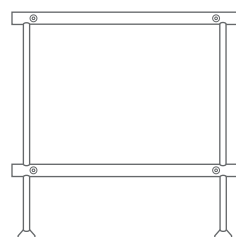

SCHUHREGALE + SIDEBOARDS

DESIGN-ÜBERSICHT

AUCH IN INDIVIDUELLEN MASSEN ERHÄLTlich

SCHUHREGALE* SR-2

BREITE 62–142 CM
HÖHE 30 CM
2 Regalböden,
unterer höhenverstellbar

SCHUHREGALE* SR-3

BREITE 32–142 CM
HÖHE 50 CM
3 Regalböden,
2 untere höhenverstellbar

SCHUHREGALE* SR-4

BREITE 32–142 CM
HÖHE 70 CM
4 Regalböden,
3 untere höhenverstellbar

SCHUHREGALE* SR-5

BREITE 32–142 CM
HÖHE 90 CM
5 Regalböden,
4 untere höhenverstellbar

SCHUHBÄNKE* SB-2-Eiche

BREITE 65–145 CM
HÖHE 50 CM
2 höhenverstellbare Regalböden

SCHUHBÄNKE* SB-3-Eiche

BREITE 35–145 CM
HÖHE 50 CM
3 höhenverstellbare Regalböden

SIDEBOARDS* SBS-4-Eiche

BREITE 35–145 CM
HÖHE 70 CM
4 höhenverstellbare Regalböden

SIDEBOARDS* SBS-5-Eiche

BREITE 35–145 CM
HÖHE 85 CM
5 höhenverstellbare Regalböden