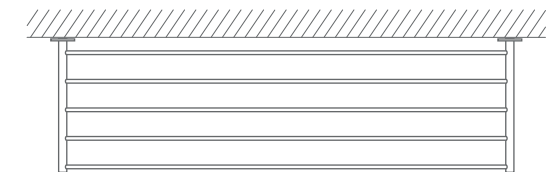

DRAUFSICHT:

Schuhregal SR600-2W Breite 62 cm, Höhe 22 cm

Schuhregal SR700-2W Breite 72 cm, Höhe 22 cm

Schuhregal SR800-2W Breite 82 cm, Höhe 22 cm

Schuhregal SR900-2W Breite 92 cm, Höhe 22 cm

Schuhregal SR1000-2W Breite 102 cm, Höhe 22 cm

Schuhregal SR1200-2W Breite 122 cm, Höhe 22 cm

Schuhregal SR1400-2W Breite 142 cm, Höhe 22 cm

DRAUFSICHT:

PHOS.DE

Schuhablage SR600-1W Breite 65,5 cm, Höhe 5,5 cm

Schuhablage SR700-1W Breite 75,5 cm, Höhe 5,5 cm

Schuhablage SR800-1W Breite 85,5 cm, Höhe 5,5 cm

Schuhablage SR900-1W Breite 95,5 cm, Höhe 5,5 cm

Schuhablage SR1000-1W Breite 105,5 cm, Höhe 5,5 cm

Schuhablage SR1200-1W Breite 125,5 cm, Höhe 5,5 cm

Schuhablage SR1400-1W Breite 145,5 cm, Höhe 5,5 cm