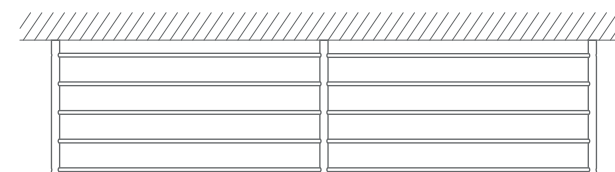

SCHUHREGALE / -ABLAGEN ZUR WANDMONTAGE

DESIGN-ÜBERSICHT

AUCH IN INDIVIDUELLEN MASSEN ERHÄLTICH

SCHUHREGALE SR-2W
ZUR WANDMONTAGE

BREITE 62–142 CM
HÖHE 22 CM

SCHUHABLAGEN SR-1W
ZUR WANDMONTAGE

BREITE 65,5–145,5 CM
HÖHE 5,5 CM

DRAUFSICHT:

Schuhregal SR600-2W Breite 62 cm, Höhe 22 cm

Schuhregal SR700-2W Breite 72 cm, Höhe 22 cm

Schuhregal SR800-2W Breite 82 cm, Höhe 22 cm

Schuhregal SR900-2W Breite 92 cm, Höhe 22 cm

Schuhregal SR1000-2W Breite 102 cm, Höhe 22 cm

Schuhregal SR1200-2W Breite 122 cm, Höhe 22 cm

Schuhregal SR1400-2W Breite 142 cm, Höhe 22 cm

DRAUFSICHT:

PHOS.DE

Schuhablage SR600-1W Breite 65,5 cm, Höhe 5,5 cm

Schuhablage SR700-1W Breite 75,5 cm, Höhe 5,5 cm