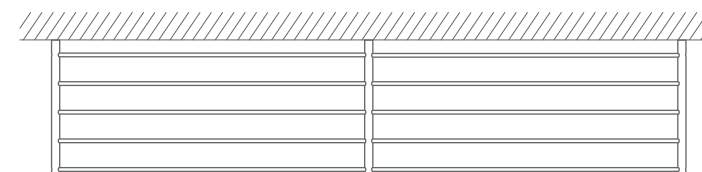

SCHUHREGALE / -ABLAGEN ZUR WANDMONTAGE

DESIGN-ÜBERSICHT

AUCH IN INDIVIDUELLEN MASSEN ERHÄLTICH

SCHUHREGALE SR-2W
ZUR WANDMONTAGE

BREITE 62–142 CM
HÖHE 22 CM

SCHUHABLAGEN SR-1W
ZUR WANDMONTAGE

BREITE 65,5–145,5 CM
HÖHE 5,5 CM

DRAUFSICHT:

Schuhregal SR600-2W Breite 62 cm, Höhe 22 cm

Schuhregal SR700-2W Breite 72 cm, Höhe 22 cm

Schuhregal SR800-2W Breite 82 cm, Höhe 22 cm

Schuhregal SR900-2W Breite 92 cm, Höhe 22 cm

Schuhregal SR1000-2W Breite 102 cm, Höhe 22 cm

Schuhregal SR1200-2W Breite 122 cm, Höhe 22 cm

Schuhregal SR1400-2W Breite 142 cm, Höhe 22 cm

DRAUFSICHT:

PHOS.DE

Schuhablage SR600-1W Breite 65,5 cm, Höhe 5,5 cm

Schuhablage SR700-1W Breite 75,5 cm, Höhe 5,5 cm

Schuhablage SR800-1W Breite 85,5 cm, Höhe 5,5 cm

Schuhablage SR900-1W Breite 95,5 cm, Höhe 5,5 cm

Schuhablage SR1000-1W Breite 105,5 cm, Höhe 5,5 cm

Schuhablage SR1200-1W Breite 125,5 cm, Höhe 5,5 cm

Schuhablage SR1400-1W Breite 145,5 cm, Höhe 5,5 cm