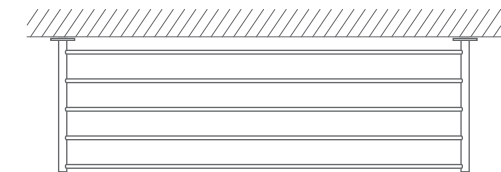

DRAUFSICHT:

Schuhregal SR600-2W Breite 62 cm, Höhe 22 cm

Schuhregal SR700-2W Breite 72 cm, Höhe 22 cm

Schuhregal SR800-2W Breite 82 cm, Höhe 22 cm

Schuhregal SR900-2W Breite 92 cm, Höhe 22 cm

Schuhregal SR1000-2W Breite 102 cm, Höhe 22 cm

Schuhregal SR1200-2W Breite 122 cm, Höhe 22 cm

Schuhregal SR1400-2W Breite 142 cm, Höhe 22 cm

DRAUFSICHT:

PHOS.DE

Schuhablage SR600-1W Breite 65,5 cm, Höhe 5,5 cm

Schuhablage SR700-1W Breite 75,5 cm, Höhe 5,5 cm

Schuhablage SR800-1W Breite 85,5 cm, Höhe 5,5 cm

Schuhablage SR900-1W Breite 95,5 cm, Höhe 5,5 cm

Schuhablage SR1000-1W Breite 105,5 cm, Höhe 5,5 cm

Schuhablage SR1200-1W Breite 125,5 cm, Höhe 5,5 cm

Schuhablage SR1400-1W Breite 145,5 cm, Höhe 5,5 cm