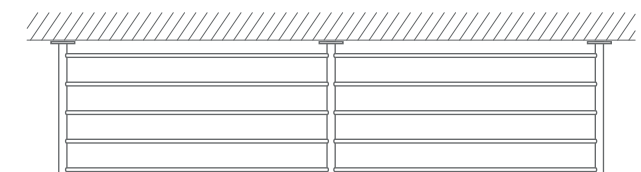

SCHUHREGALE / -ABLAGEN ZUR WANDMONTAGE

DESIGN-ÜBERSICHT

AUCH IN INDIVIDUELLEN MASSEN ERHÄLTICH

SCHUHREGALE SR-2W
ZUR WANDMONTAGE

BREITE 62–142 CM
HÖHE 22 CM

SCHUHABLAGEN SR-1W
ZUR WANDMONTAGE

BREITE 65,5–145,5 CM
HÖHE 5,5 CM

DRAUFSICHT:

Schuhregal SR600-2W Breite 62 cm, Höhe 22 cm

Schuhregal SR700-2W Breite 72 cm, Höhe 22 cm

Schuhregal SR800-2W Breite 82 cm, Höhe 22 cm

Schuhregal SR900-2W Breite 92 cm, Höhe 22 cm

Schuhregal SR1000-2W Breite 102 cm, Höhe 22 cm

Schuhregal SR1200-2W Breite 122 cm, Höhe 22 cm

Schuhregal SR1400-2W Breite 142 cm, Höhe 22 cm

DRAUFSICHT:

PHOS.DE

Schuhablage SR600-1W Breite 65,5 cm, Höhe 5,5 cm

Schuhablage SR700-1W Breite 75,5 cm, Höhe 5,5 cm

Schuhablage SR800-1W Breite 85,5 cm, Höhe 5,5 cm

Schuhablage SR900-1W Breite 95,5 cm, Höhe 5,5 cm

Schuhablage SR1000-1W Breite 105,5 cm, Höhe 5,5 cm

Schuhablage SR1200-1W Breite 125,5 cm, Höhe 5,5 cm

Schuhablage SR1400-1W Breite 145,5 cm, Höhe 5,5 cm