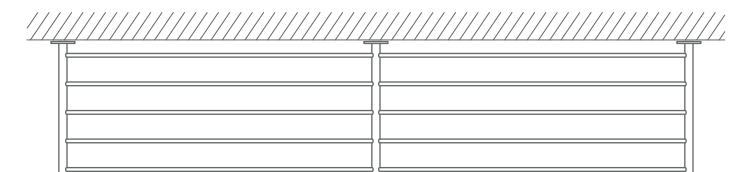

DRAUFSICHT:

Schuhregal SR600-2W Breite 62 cm, Höhe 22 cm

Schuhregal SR700-2W Breite 72 cm, Höhe 22 cm

Schuhregal SR800-2W Breite 82 cm, Höhe 22 cm

Schuhregal SR900-2W Breite 92 cm, Höhe 22 cm

Schuhregal SR1000-2W Breite 102 cm, Höhe 22 cm

Schuhregal SR1200-2W Breite 122 cm, Höhe 22 cm

Schuhregal SR1400-2W Breite 142 cm, Höhe 22 cm

DRAUFSICHT:

PHOS.DE

Schuhablage SR600-1W Breite 65,5 cm, Höhe 5,5 cm

Schuhablage SR700-1W Breite 75,5 cm, Höhe 5,5 cm

Schuhablage SR800-1W Breite 85,5 cm, Höhe 5,5 cm

Schuhablage SR900-1W Breite 95,5 cm, Höhe 5,5 cm

Schuhablage SR1000-1W Breite 105,5 cm, Höhe 5,5 cm

Schuhablage SR1200-1W Breite 125,5 cm, Höhe 5,5 cm

Schuhablage SR1400-1W Breite 145,5 cm, Höhe 5,5 cm