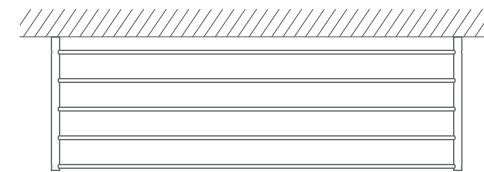

SCHUHREGALE / -ABLAGEN ZUR WANDMONTAGE

DESIGN-ÜBERSICHT

AUCH IN INDIVIDUELLEN MASSEN ERHÄLTICH

SCHUHREGALE SR-2W
ZUR WANDMONTAGE

BREITE 62–142 CM
HÖHE 22 CM

SCHUHABLAGEN SR-1W
ZUR WANDMONTAGE

BREITE 65,5–145,5 CM
HÖHE 5,5 CM

DRAUFSICHT:

Schuhregal SR600-2W Breite 62 cm, Höhe 22 cm

Schuhregal SR700-2W Breite 72 cm, Höhe 22 cm

Schuhregal SR800-2W Breite 82 cm, Höhe 22 cm

Schuhregal SR900-2W Breite 92 cm, Höhe 22 cm

Schuhregal SR1000-2W Breite 102 cm, Höhe 22 cm

Schuhregal SR1200-2W Breite 122 cm, Höhe 22 cm

Schuhregal SR1400-2W Breite 142 cm, Höhe 22 cm

DRAUFSICHT:

PHOS.DE

Schuhablage SR600-1W Breite 65,5 cm, Höhe 5,5 cm

Schuhablage SR700-1W Breite 75,5 cm, Höhe 5,5 cm

Schuhablage SR800-1W Breite 85,5 cm, Höhe 5,5 cm

Schuhablage SR900-1W Breite 95,5 cm, Höhe 5,5 cm

Schuhablage SR1000-1W Breite 105,5 cm, Höhe 5,5 cm

Schuhablage SR1200-1W Breite 125,5 cm, Höhe 5,5 cm

Schuhablage SR1400-1W Breite 145,5 cm, Höhe 5,5 cm