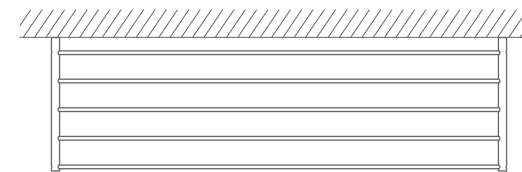

SCHUHREGALE / -ABLAGEN ZUR WANDMONTAGE

DESIGN-ÜBERSICHT

AUCH IN INDIVIDUELLEN MASSEN ERHÄLTICH

SCHUHREGALE SR-2W
ZUR WANDMONTAGE

BREITE 62–142 CM
HÖHE 22 CM

SCHUHABLAGEN SR-1W
ZUR WANDMONTAGE

BREITE 65,5–145,5 CM
HÖHE 5,5 CM

DRAUFSICHT:

Schuhregal SR600-2W Breite 62 cm, Höhe 22 cm

Schuhregal SR700-2W Breite 72 cm, Höhe 22 cm

Schuhregal SR800-2W Breite 82 cm, Höhe 22 cm

Schuhregal SR900-2W Breite 92 cm, Höhe 22 cm

Schuhregal SR1000-2W Breite 102 cm, Höhe 22 cm

Schuhregal SR1200-2W Breite 122 cm, Höhe 22 cm

Schuhregal SR1400-2W Breite 142 cm, Höhe 22 cm

DRAUFSICHT:

PHOS.DE

Schuhablage SR600-1W Breite 65,5 cm, Höhe 5,5 cm

Schuhablage SR700-1W Breite 75,5 cm, Höhe 5,5 cm

Schuhablage SR800-1W Breite 85,5 cm, Höhe 5,5 cm

Schuhablage SR900-1W Breite 95,5 cm, Höhe 5,5 cm

Schuhablage SR1000-1W Breite 105,5 cm, Höhe 5,5 cm

Schuhablage SR1200-1W Breite 125,5 cm, Höhe 5,5 cm

Schuhablage SR1400-1W Breite 145,5 cm, Höhe 5,5 cm