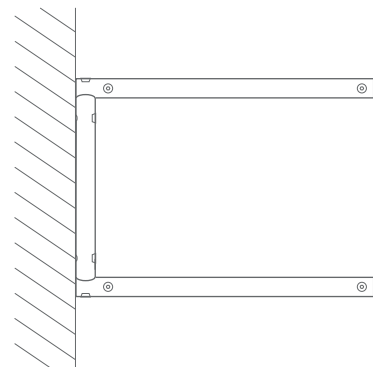

SCHUHREGALE / -ABLAGEN ZUR WANDMONTAGE

DESIGN-ÜBERSICHT

AUCH IN INDIVIDUELLEN MASSEN ERHÄLTICH

SCHUHREGALE SR-2W
ZUR WANDMONTAGE

BREITE 62–142 CM
HÖHE 22 CM

SCHUHABLAGEN SR-1W
ZUR WANDMONTAGE

BREITE 65,5–145,5 CM
HÖHE 5,5 CM

DRAUFSICHT:

Schuhregal SR600-2W Breite 62 cm, Höhe 22 cm

Schuhregal SR700-2W Breite 72 cm, Höhe 22 cm

Schuhregal SR800-2W Breite 82 cm, Höhe 22 cm

Schuhregal SR900-2W Breite 92 cm, Höhe 22 cm

Schuhregal SR1000-2W Breite 102 cm, Höhe 22 cm

Schuhregal SR1200-2W Breite 122 cm, Höhe 22 cm

Schuhregal SR1400-2W Breite 142 cm, Höhe 22 cm

DRAUFSICHT:

PHOS.DE

Schuhablage SR600-1W Breite 65,5 cm, Höhe 5,5 cm

Schuhablage SR700-1W Breite 75,5 cm, Höhe 5,5 cm

Schuhablage SR800-1W Breite 85,5 cm, Höhe 5,5 cm

Schuhablage SR900-1W Breite 95,5 cm, Höhe 5,5 cm

Schuhablage SR1000-1W Breite 105,5 cm, Höhe 5,5 cm

Schuhablage SR1200-1W Breite 125,5 cm, Höhe 5,5 cm

Schuhablage SR1400-1W Breite 145,5 cm, Höhe 5,5 cm