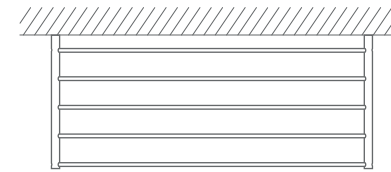

SCHUHREGALE / -ABLAGEN ZUR WANDMONTAGE

DESIGN-ÜBERSICHT

AUCH IN INDIVIDUELLEN MASSEN ERHÄLTICH

SCHUHREGALE SR-2W
ZUR WANDMONTAGE

BREITE 62–142 CM
HÖHE 22 CM

SCHUHABLAGEN SR-1W
ZUR WANDMONTAGE

BREITE 65,5–145,5 CM
HÖHE 5,5 CM

DRAUFSICHT:

Schuhregal SR600-2W Breite 62 cm, Höhe 22 cm

Schuhregal SR700-2W Breite 72 cm, Höhe 22 cm

Schuhregal SR800-2W Breite 82 cm, Höhe 22 cm

Schuhregal SR900-2W Breite 92 cm, Höhe 22 cm

Schuhregal SR1000-2W Breite 102 cm, Höhe 22 cm

Schuhregal SR1200-2W Breite 122 cm, Höhe 22 cm

Schuhregal SR1400-2W Breite 142 cm, Höhe 22 cm

DRAUFSICHT:

PHOS.DE

Schuhablage SR600-1W Breite 65,5 cm, Höhe 5,5 cm

Schuhablage SR700-1W Breite 75,5 cm, Höhe 5,5 cm

Schuhablage SR800-1W Breite 85,5 cm, Höhe 5,5 cm

Schuhablage SR900-1W Breite 95,5 cm, Höhe 5,5 cm

Schuhablage SR1000-1W Breite 105,5 cm, Höhe 5,5 cm

Schuhablage SR1200-1W Breite 125,5 cm, Höhe 5,5 cm

Schuhablage SR1400-1W Breite 145,5 cm, Höhe 5,5 cm