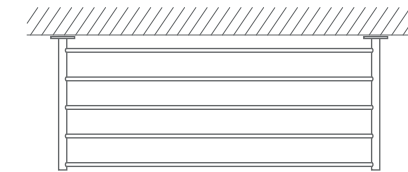

DRAUFSICHT:

Schuhregal SR600-2W Breite 62 cm, Höhe 22 cm

Schuhregal SR700-2W Breite 72 cm, Höhe 22 cm

Schuhregal SR800-2W Breite 82 cm, Höhe 22 cm

Schuhregal SR900-2W Breite 92 cm, Höhe 22 cm

Schuhregal SR1000-2W Breite 102 cm, Höhe 22 cm

Schuhregal SR1200-2W Breite 122 cm, Höhe 22 cm

Schuhregal SR1400-2W Breite 142 cm, Höhe 22 cm

DRAUFSICHT:

PHOS.DE

Schuhablage SR600-1W Breite 65,5 cm, Höhe 5,5 cm

Schuhablage SR700-1W Breite 75,5 cm, Höhe 5,5 cm

Schuhablage SR800-1W Breite 85,5 cm, Höhe 5,5 cm

Schuhablage SR900-1W Breite 95,5 cm, Höhe 5,5 cm

Schuhablage SR1000-1W Breite 105,5 cm, Höhe 5,5 cm

Schuhablage SR1200-1W Breite 125,5 cm, Höhe 5,5 cm

Schuhablage SR1400-1W Breite 145,5 cm, Höhe 5,5 cm