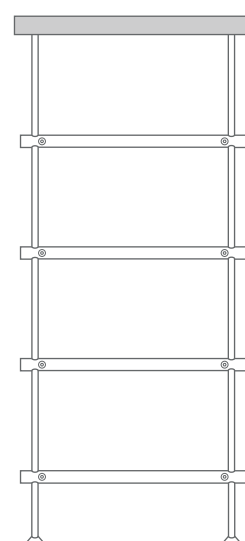

SIDEBOARDS

DESIGN-ÜBERSICHT

AUCH IN INDIVIDUELLEN MASSEN ERHÄLTlich

SIDEBOARDS* SBS-4-Eiche
BREITE 35–145 CM
HÖHE 70 CM
 4 höhenverstellbare Regalböden

SIDEBOARDS* SBS-5-Eiche
BREITE 35–145 CM
HÖHE 85 CM
 5 höhenverstellbare Regalböden

DRAUFSICHT:

Sideboard SBS300-4-Eiche
 Breite 35 cm, Höhe 70 cm

Sideboard SBS300-5-Eiche
 Breite 35 cm, Höhe 85 cm

Sideboard SBS400-4-Eiche
 Breite 45 cm, Höhe 70 cm

Sideboard SBS400-5-Eiche
 Breite 45 cm, Höhe 85 cm

Sideboard SBS500-4-Eiche
 Breite 55 cm, Höhe 70 cm

Sideboard SBS500-5-Eiche
 Breite 55 cm, Höhe 85 cm

Sideboard SBS600-4-Eiche
 Breite 65 cm, Höhe 70 cm

Sideboard SBS600-5-Eiche
 Breite 65 cm, Höhe 85 cm

Sideboard SBS800-4-Eiche
 Breite 85 cm, Höhe 70 cm

Sideboard SBS800-5-Eiche
 Breite 85 cm, Höhe 85 cm

Sideboard SBS1000-4-Eiche
 Breite 105 cm, Höhe 70 cm

Sideboard SBS1000-5-Eiche
 Breite 105 cm, Höhe 85 cm