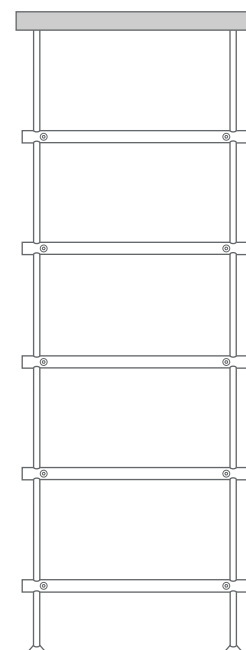

SIDEBOARDS

DESIGN-ÜBERSICHT

AUCH IN INDIVIDUELLEN MASSEN ERHÄLTlich

SIDEBOARDS* SBS-4-Eiche
BREITE 35–145 CM
HÖHE 70 CM
 4 höhenverstellbare Regalböden

SIDEBOARDS* SBS-5-Eiche
BREITE 35–145 CM
HÖHE 85 CM
 5 höhenverstellbare Regalböden

DRAUFSICHT:

Sideboard SBS300-4-Eiche
 Breite 35 cm, Höhe 70 cm

Sideboard SBS300-5-Eiche
 Breite 35 cm, Höhe 85 cm

Sideboard SBS400-4-Eiche
 Breite 45 cm, Höhe 70 cm

Sideboard SBS400-5-Eiche
 Breite 45 cm, Höhe 85 cm

Sideboard SBS500-4-Eiche
 Breite 55 cm, Höhe 70 cm

Sideboard SBS500-5-Eiche
 Breite 55 cm, Höhe 85 cm

Sideboard SBS600-4-Eiche
 Breite 65 cm, Höhe 70 cm

Sideboard SBS600-5-Eiche
 Breite 65 cm, Höhe 85 cm

Sideboard SBS800-4-Eiche
 Breite 85 cm, Höhe 70 cm

Sideboard SBS800-5-Eiche
 Breite 85 cm, Höhe 85 cm

Sideboard SBS1000-4-Eiche
 Breite 105 cm, Höhe 70 cm

Sideboard SBS1000-5-Eiche
 Breite 105 cm, Höhe 85 cm