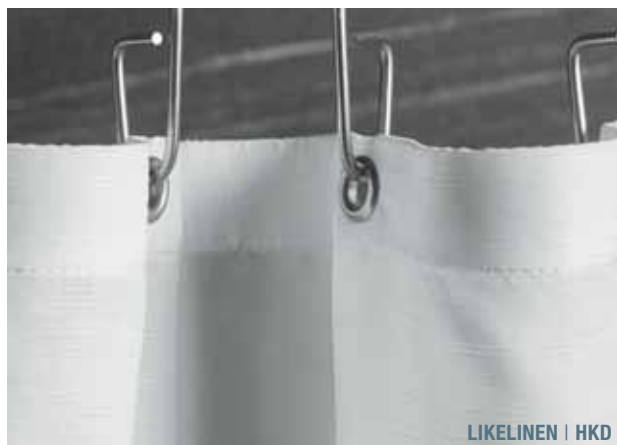

PHOS
Edelstahl Design

DUSCHVORHÄNGE

PURE

Individuelle Ausführung in Höhe und Breite erhältlich

Gewünschte Farbe bei Bestellung bitte angeben

Stoffmuster auf Anfrage erhältlich

Duschvorhang mit Breite 2,4 m passend für Duschvorhangstange L-Form DSE1000

Duschvorhang mit Breite 2,8 m passend für Duschvorhangstangen DR700 und DSB500

LIKELINEN | HKD

DUSCHVORHÄNGE

In Kooperation mit der Manufaktur Interfrotta-Luiz aus Hürth bieten wir maßkonfektionierte Duschvorhänge passend zu unseren Duschvorhangstangen an. Verarbeitet werden hochwertige italienische Stoffe, die waschbar, antibakteriell und fungizid ausgerüstet sind. Die Ösen für die Vorhanghaken und der Beschwerungsbaum sind in Edelstahl ausgeführt. Neben Standardlängen bieten wir individuelle Maße an.

PURE

DV-P200-180

Duschvorhang* Pure, Maßkonfektion, Länge 2 m, Breite 1,8 m. Farbe weiß. Gewebe mit matter Optik. Mit Beschwerungsbaum mit eingenähtem Edelstahlband. Mit 14 Edelstahllösen für Vorhanghaken HKD.

Auch erhältlich als:

DV-P200-240 – Länge 2 m, Breite 2,4 m.
Mit 18 Edelstahllösen.

DV-P200-280 – Länge 2 m, Breite 2,8 m.
Mit 20 Edelstahllösen.

LIKELINEN

DV-LIKEL200-180

Duschvorhang* LikeLinen, Maßkonfektion, Länge 2 m, Breite 1,8 m. Farbe nach Wahl. Leicht strukturiertes, leinenartiges Gewebe in dezenter Kolorierung. Mit Beschwerungsbaum mit eingenähtem Edelstahlband und 14 Edelstahllösen für Vorhanghaken HKD.