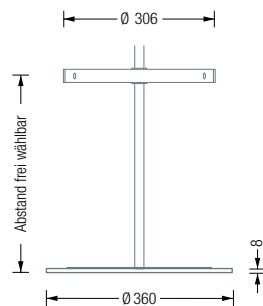

SCHIRMSTÄNDER | ERWEITERUNGEN

Schirmständer-Erweiterungen für Standgarderoben und Kleiderständer mit Auffangmatte aus schwarzem Silikon*. Schirmständering aus Edelstahl massiv, seidig matt handgeschliffen. Mit transparenten, elastischen Bodenschönern**. Verbindung Bodenplatte zu Garderobenelement mit selbstsichernder M10 Schraubverbindung**. Bodenplatte: Stahl, hart-pulverbeschichtet mit leichter Struktur. Die Standardfarbe der Bodenplatte ist grau, RAL9007, zur Auswahl stehen weitere Farben (siehe oben), bitte bei Bestellung mit angeben. Die Schirmständer-Erweiterung sind nicht mit den Garderoben Ramus und Sorbus kombinierbar.

Erhältlich als:

- **GSST** – mit umlaufendem, dreigeteiltem Edelstahlring.
- **GSSTE** – mit umlaufendem, dreigeteiltem Edelstahlring und massiver, radial geschliffener Edelstahl-Bodenplatte.
- **GSSTE** – mit einem seitlichen Edelstahlring.
- **GSSTEE** – mit einem seitlichen Edelstahlring und massiver, radial geschliffener Edelstahl-Bodenplatte.
- **GSSTD** – mit zwei seitlichen Edelstahlringen.
- **GSSTDE** – mit zwei seitlichen Edelstahlringen und massiver, radial geschliffener Edelstahl-Bodenplatte.

Seitenansicht GSST/GSSTE: