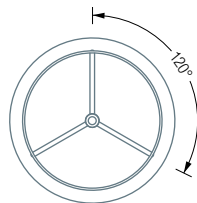

Draufsicht GSST/GSSTE: