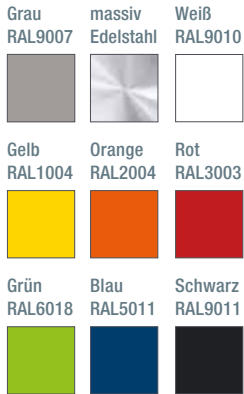

Auch erhältlich als:

**SSTE** – mit massiver, radial geschliffener Edelstahl-Bodenplatte.

Die Bodenplatte ist in der Standardfarbe grau (RAL9007) und in weiteren Farben sowie in massivem Edelstahl erhältlich (bitte bei Bestellung angeben)

Grau RAL9007	massiv Edelstahl	Weiß RAL9010
-----------------	---------------------	-----------------

Gelb RAL1004	Orange RAL2004	Rot RAL3003
-----------------	-------------------	----------------

Grün RAL6018	Blau RAL5011	Schwarz RAL9011
-----------------	-----------------	--------------------

\*\*\*Gewindesicherung über mikroverkapselte Gewindeverklebung.

SCHIRMSTÄNDER-ERWEITERUNG  
GSSTE MIT GRAUER BODENPLATTE  
SITZBANK GSIB1400

SCHIRMSTÄNDER-ERWEITERUNG  
GSST MIT GRAUER BODENPLATTE

Die Bodenplatte ist in der Standardfarbe grau (RAL9007) und in weiteren Farben sowie in massivem Edelstahl erhältlich (bitte bei Bestellung angeben)

## SCHIRMSTÄNDER | ERWEITERUNGEN

Schirmständer-Erweiterungen für Standgarderoben und Kleiderständer mit Auffangmatte aus schwarzem Silikon\*. Schirmständering aus Edelstahl massiv, seidig matt handgeschliffen. Mit transparenten, elastischen Bodenschönern\*\*. Verbindung Bodenplatte zu Garderobenelement mit selbstsichernder M10 Schraubverbindung\*\*. Bodenplatte: Stahl, hart-pulverbeschichtet mit leichter Struktur. Die Standardfarbe der Bodenplatte ist grau, RAL9007, zur Auswahl stehen weitere Farben (siehe oben), bitte bei Bestellung mit angeben. Die Schirmständer-Erweiterung sind nicht mit den Garderoben Ramus und Sorbus kombinierbar.