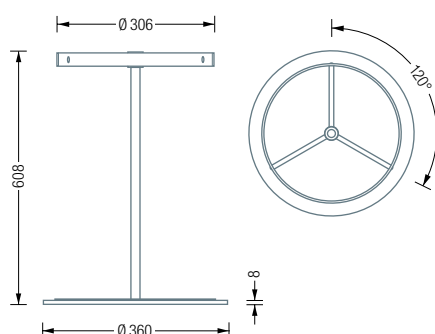

SCHIRMSTÄNDER | ANSELMA

SST

Schirmständer mit umlaufendem, dreigeteiltem Edelstahlring und Auffangmatte aus schwarzem Silikon*. Schirmständerring aus Edelstahl massiv, seidig matt handgeschliffen. Bodenplatte: Stahl, hart-pulverbeschichtet mit leichter Struktur. Standardfarbe: grau, RAL9007, zur Auswahl stehen weitere Farben (siehe rechts), bitte bei der Bestellung mit angeben. Mit transparenten, elastischen Bodenschonern**. Verbindung Bodenplatte zu Garderobenelement mit selbstsichernder M10 Schraubverbindung***.

Auch erhältlich als:

SSTE – mit massiver, radial geschliffener Edelstahl-Bodenplatte.