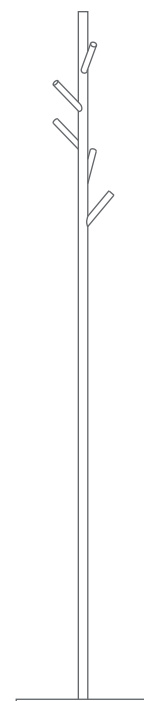

EDELSTAHL-BADGARDEROBEN

DESIGN-ÜBERSICHT

Take 1
T1-B

Straight 2V
GSTS2V-B

Helix 3V
GSTH3V-B

Helix 10
GSTH10-B

Helix 10 Flow
GSTH10F-B

Ramus
GSTR-B

Ramus
GSTR-W-B