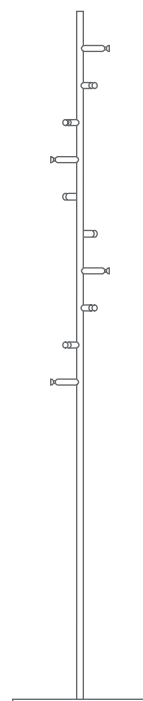

EDELSTAHL-BADGARDEROBEN

DESIGN-ÜBERSICHT

Take 1
T1-B

Straight 2V
GSTS2V-B

Helix 3V
GSTH3V-B

Helix 10
GSTH10-B

Helix 10 Flow
GSTH10F-B

Ramus
GSTR-B

Ramus
GSTR-W-B