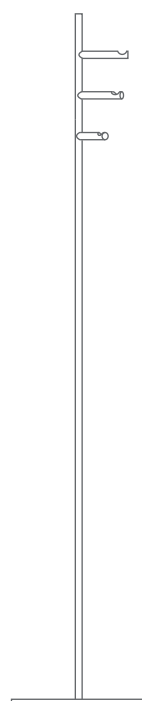

EDELSTAHL-BADGARDEROBEN

DESIGN-ÜBERSICHT

Take 1
T1-B

Straight 2V
GSTS2V-B

Helix 3V
GSTH3V-B

Helix 10
GSTH10-B

Helix 10 Flow
GSTH10F-B

Ramus
GSTR-B

Ramus
GSTR-W-B