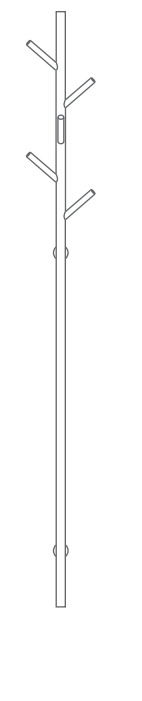

EDELSTAHL-BADGARDEROBEN

DESIGN-ÜBERSICHT

Take 1
T1-B

Straight 2V
GSTS2V-B

Helix 3V
GSTH3V-B

Helix 10
GSTH10-B

Helix 10 Flow
GSTH10F-B

Ramus
GSTR-B

Ramus
GSTR-W-B