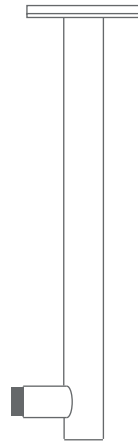

TÜRSTOPPER

DESIGN-ÜBERSICHT

TÜRSTOPPER

DESIGN-ÜBERSICHT

DECKEN-TÜRSTOPPER TSL25-280

BODEN-TÜRSTOPPER MIT GRIFFSTANGE TSB90-45G275

TSB90-75G275

TSB90-110G275

TSB90-145G275

TSB90-45G450

TSB90-75G450

TSB90-110G450

TSB90-145G450