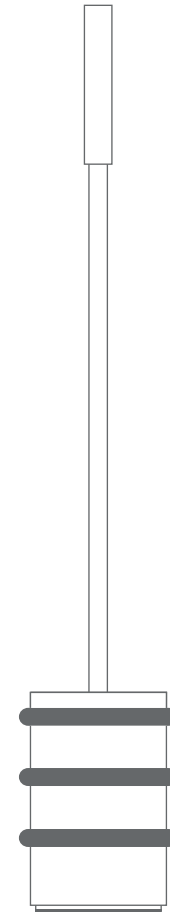

TÜRSTOPPER

DESIGN-ÜBERSICHT

TÜRSTOPPER

DESIGN-ÜBERSICHT

DECKEN-TÜRSTOPPER TSL25-280

BODEN-TÜRSTOPPER MIT GRIFFSTANGE TSB90-45G275

TSB90-75G275

TSB90-110G275

TSB90-145G275

TSB90-45G450

TSB90-75G450

TSB90-110G450

TSB90-145G450