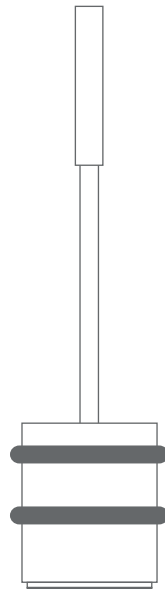

TÜRSTOPPER

DESIGN-ÜBERSICHT

TÜRSTOPPER

DESIGN-ÜBERSICHT

DECKEN-TÜRSTOPPER TSL25-280

BODEN-TÜRSTOPPER MIT GRIFFSTANGE TSB90-45G275

TSB90-75G275

TSB90-110G275

TSB90-145G275

TSB90-45G450

TSB90-75G450

TSB90-110G450

TSB90-145G450