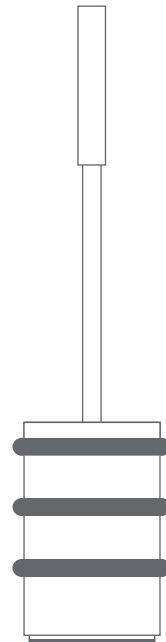

TÜRSTOPPER

DESIGN-ÜBERSICHT

TÜRSTOPPER

DESIGN-ÜBERSICHT

DECKEN-TÜRSTOPPER TSL25-280

BODEN-TÜRSTOPPER MIT GRIFFSTANGE TSB90-45G275

TSB90-75G275

TSB90-110G275

TSB90-145G275

TSB90-45G450

TSB90-75G450

TSB90-110G450

TSB90-145G450