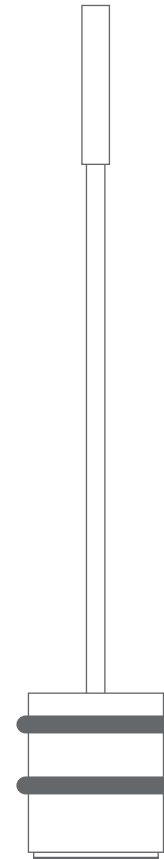

TÜRSTOPPER

DESIGN-ÜBERSICHT

TÜRSTOPPER

DESIGN-ÜBERSICHT

DECKEN-TÜRSTOPPER TSL25-280

BODEN-TÜRSTOPPER MIT GRIFFSTANGE TSB90-45G275

TSB90-75G275

TSB90-110G275

TSB90-145G275

TSB90-45G450

TSB90-75G450

TSB90-110G450

TSB90-145G450