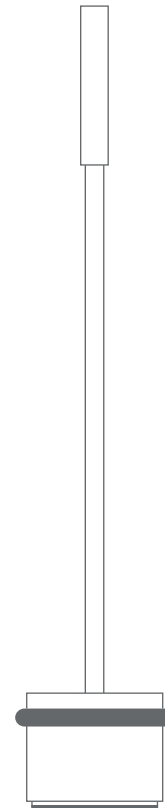

TÜRSTOPPER

DESIGN-ÜBERSICHT

TÜRSTOPPER

DESIGN-ÜBERSICHT

DECKEN-TÜRSTOPPER TSL25-280

BODEN-TÜRSTOPPER MIT GRIFFSTANGE TSB90-45G275

TSB90-75G275

TSB90-110G275

TSB90-145G275

TSB90-45G450

TSB90-75G450

TSB90-110G450

TSB90-145G450