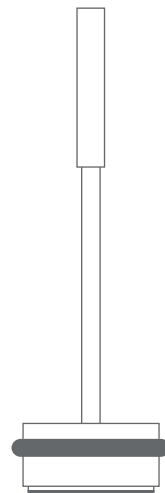

TÜRSTOPPER

DESIGN-ÜBERSICHT

TÜRSTOPPER

DESIGN-ÜBERSICHT

DECKEN-TÜRSTOPPER TSL25-280

BODEN-TÜRSTOPPER MIT GRIFFSTANGE TSB90-45G275

TSB90-75G275

TSB90-110G275

TSB90-145G275

TSB90-45G450

TSB90-75G450

TSB90-110G450

TSB90-145G450