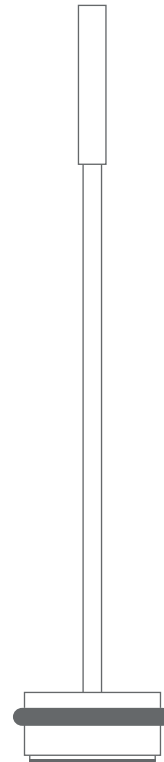

TÜRSTOPPER

DESIGN-ÜBERSICHT

TÜRSTOPPER

DESIGN-ÜBERSICHT

DECKEN-TÜRSTOPPER TSL25-280

BODEN-TÜRSTOPPER MIT GRIFFSTANGE TSB90-45G275

TSB90-75G275

TSB90-110G275

TSB90-145G275

TSB90-45G450

TSB90-75G450

TSB90-110G450

TSB90-145G450