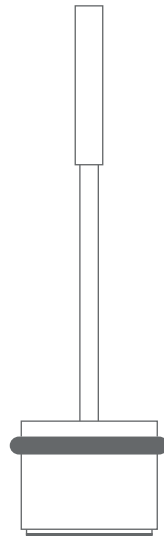

TÜRSTOPPER

DESIGN-ÜBERSICHT

TÜRSTOPPER

DESIGN-ÜBERSICHT

DECKEN-TÜRSTOPPER TSL25-280

BODEN-TÜRSTOPPER MIT GRIFFSTANGE TSB90-45G275

TSB90-75G275

TSB90-110G275

TSB90-145G275

TSB90-45G450

TSB90-75G450

TSB90-110G450

TSB90-145G450