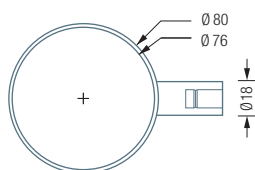

SANITÄR-ACCESSOIRES

ATF

Föhnhalter, mit Edelstahling. Edelstahl massiv, seidig matt handgeschliffen.