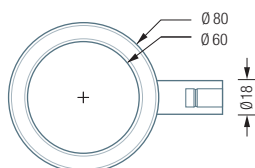

### ATA

Schale / Aschenbecher. Edelstahl massiv, seidig matt handgeschliffen.

Inklusive Montagematerial zur Wandverschraubung

Handtuchhaken GH2 siehe S. 153

Spiegelhalter SPH16-22 siehe S. 148

Handtuchstange GHH2 siehe S. 163