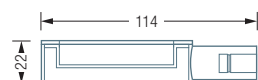

### ATA

Schale / Aschenbecher. Edelstahl massiv, seidig matt handgeschliffen.

Inklusive Montagematerial zur Wandverschraubung

Handtuchhaken GH2 siehe S. 153

Spiegelhalter SPH16-22 siehe S. 148

Handtuchstange GHH2 siehe S. 163