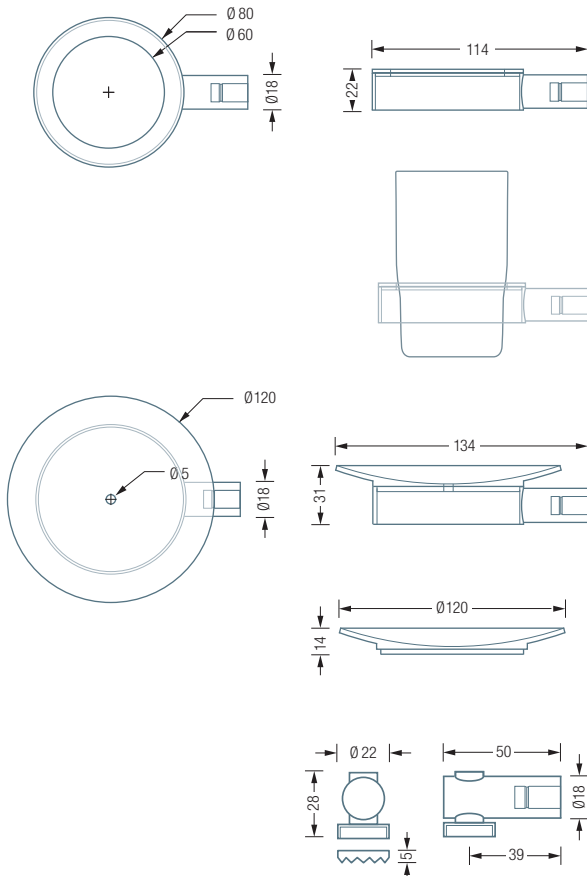

ATG | ATGG

SOL | GR600-3

ATSOL

MSH | KLEBEADAPTER RNB45-6

Inklusive Montagmaterial zur Wandverschraubung
 Badregal GR600-3 siehe S. 145
 Edelstahlreiniger siehe S. 292
 Zusätzliche Rosetten und alternative Befestigungen
 wie Verklebung siehe S. 154 f. und S. 298 f.

SANITÄR-ACCESSOIRES

ATG

Glashalter für konisch geformte Zahnputzgläser und Zahnputzbecher. Edelstahl massiv, seidig matt handgeschliffen.

ATGG

Satiniertes Zahnputzglas für Glshalter ATG.

ATSM

Seifenschale mit Abflussloch. Edelstahl massiv, seidig matt handgeschliffen, Schale feingedreht.

Auch erhältlich als:

ATSOL – Seifenschale ohne Abflussloch.

SOL – Seifenschale freistehend, ohne Abflussloch.

MSH

Magnet-Seifenhalter inklusive Seifen-Plättchen. Edelstahl massiv, seidig matt handgeschliffen.