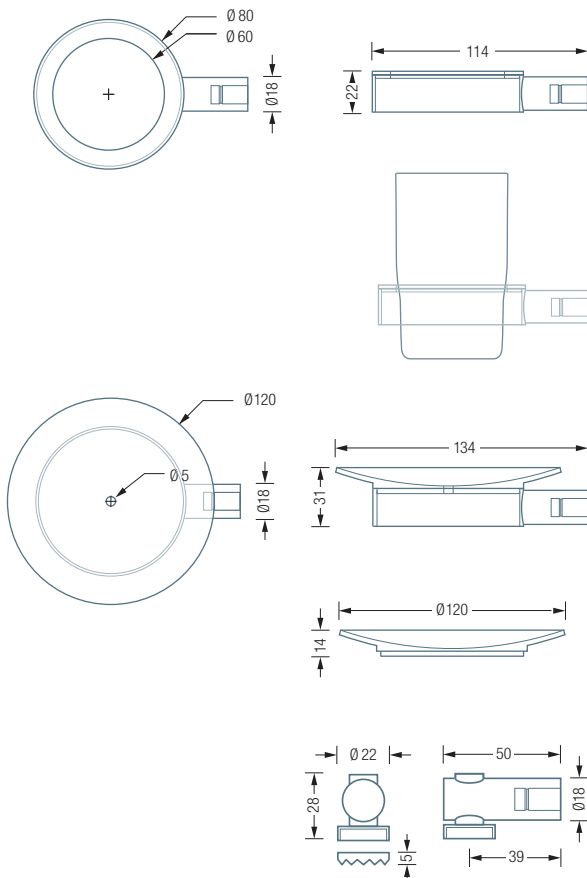

ATG | ATGG

SOL | GR600-3

ATSOL

MSH | KLEBEADAPTER RNB45-6

Inklusive Montagmaterial zur Wandverschraubung
 Badregal GR600-3 siehe S. 145
 Edelstahlreiniger siehe S. 292
 Zusätzliche Rosetten und alternative Befestigungen
 wie Verklebung siehe S. 154 f. und S. 298 f.

SANITÄR-ACCESSOIRES

ATG

Glashalter für konisch geformte Zahnputzgläser und Zahnputzbecher. Edelstahl massiv, seidig matt handgeschliffen.

ATGG

Satiniertes Zahnputzglas für Glashalter ATG.

ATSM

Seifenschale mit Abflussloch. Edelstahl massiv, seidig matt handgeschliffen, Schale feingedreht.

Auch erhältlich als:

ATSOL – Seifenschale ohne Abflussloch.

SOL – Seifenschale freistehend, ohne Abflussloch.

MSH

Magnet-Seifenhalter inklusive Seifen-Plättchen. Edelstahl massiv, seidig matt handgeschliffen.