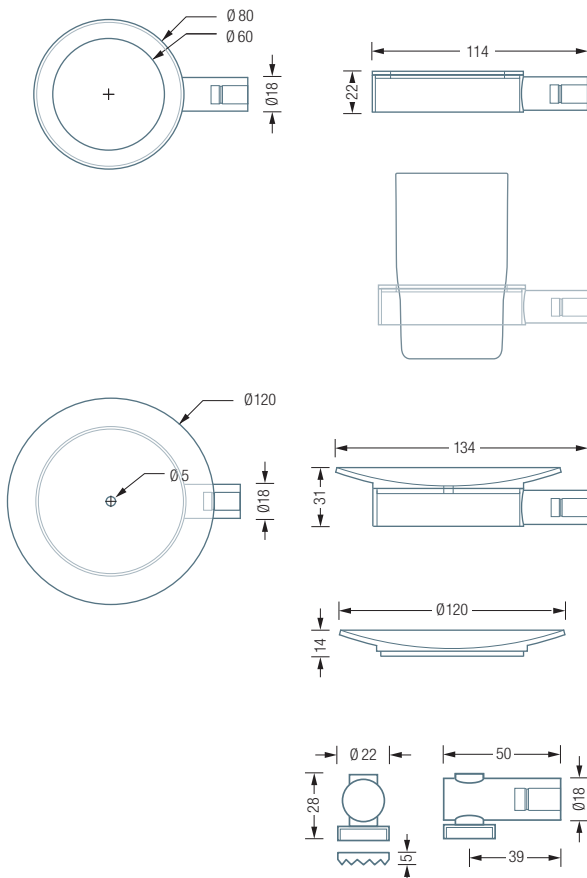

ATG | ATGG

SOL | GR600-3

ATSOL

MSH | KLEBEADAPTER RNB45-6

Inklusive Montagmaterial zur Wandverschraubung  
 Badregal GR600-3 siehe S. 145  
 Edelstahlreiniger siehe S. 292  
 Zusätzliche Rosetten und alternative Befestigungen  
 wie Verklebung siehe S. 154 f. und S. 298 f.

### ATSM

Seifenschale mit Abflussloch. Edelstahl massiv, seidig matt handgeschliffen, Schale feingedreht.

Auch erhältlich als:

**ATSOL** – Seifenschale ohne Abflussloch.

**SOL** – Seifenschale freistehend, ohne Abflussloch.