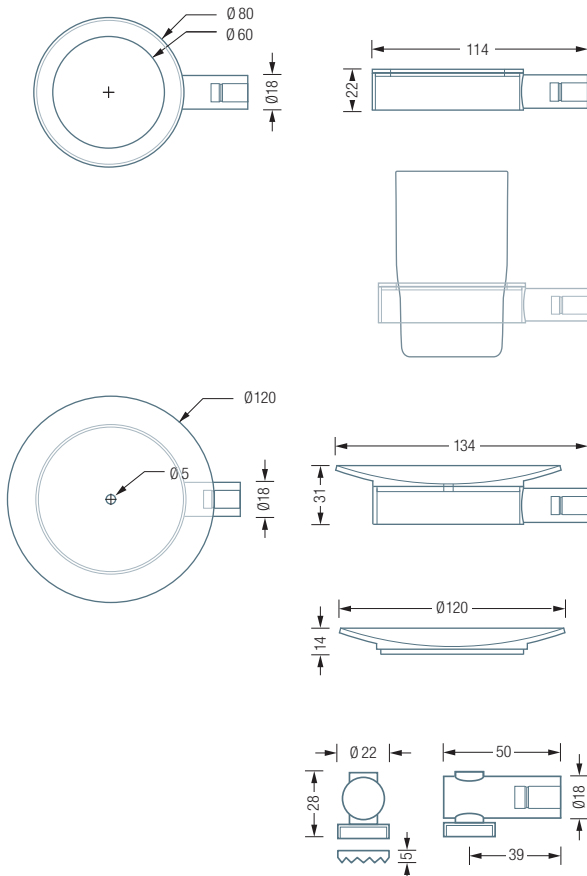

ATG | ATGG

SOL | GR600-3

ATSOL

MSH | KLEBEADAPTER RNB45-6

Inklusive Montagmaterial zur Wandverschraubung
 Badregal GR600-3 siehe S. 145
 Edelstahlreiniger siehe S. 292
 Zusätzliche Rosetten und alternative Befestigungen
 wie Verklebung siehe S. 154 f. und S. 298 f.

SANITÄR-ACCESSOIRES

ATG

Glashalter für konisch geformte Zahnputzgläser und Zahnputzbecher. Edelstahl massiv, seidig matt handgeschliffen.

ATGG

Satiniertes Zahnputzglas für Glashalter ATG.

ATSM

Seifenschale mit Abflussloch. Edelstahl massiv, seidig matt handgeschliffen, Schale feingedreht.

Auch erhältlich als:

ATSOL – Seifenschale ohne Abflussloch.

SOL – Seifenschale freistehend, ohne Abflussloch.

MSH

Magnet-Seifenhalter inklusive Seifen-Plättchen. Edelstahl massiv, seidig matt handgeschliffen.