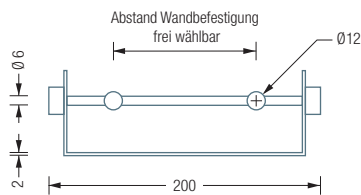

BADABLAGEN

BA200

Badablage zur Wandmontage, Gesamtbreite 20 cm. Passend zu Handtuchspender PHA (siehe S. 138). Edelstahl massiv, seidig matt handgeschliffen.

Auch erhältlich als.

BA290 – Gesamtbreite 29 cm.

BA200 Frontansicht: