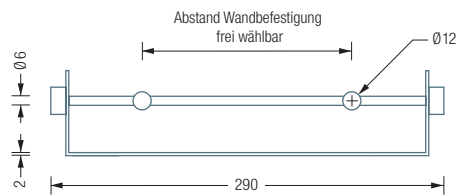

### BA200

Badablage zur Wandmontage, Gesamtbreite 20 cm. Passend zu Handtuchspender PHA (siehe S. 138). Edelstahl massiv, seidig matt handgeschliffen.

Auch erhältlich als.

**BA290** – Gesamtbreite 29 cm.

BA200 Frontansicht:

BA290 Frontansicht:

BA200 Draufsicht:

BA200 / 290 Seitenansicht: