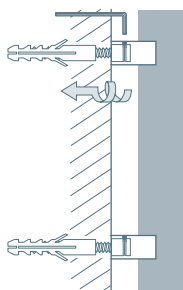

Fahnenmontage: