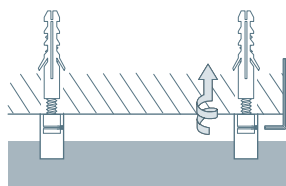

Deckenmontage:

BFFDM FAHNENMONTAGE | KFS