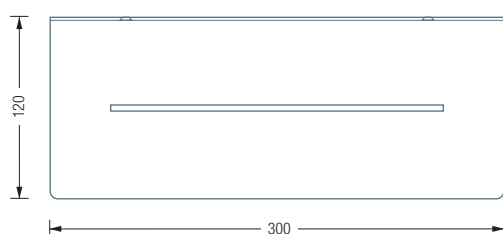

Inklusive Montagematerial
zur Wandverschraubung

BADABLAGEN | DUSCHABLAGEN

DA300

Duschablage zur Wandmontage, mit Ablaufschlitz, Breite 30 cm.
Gelasert, gekantet und feinbearbeitet. Materialstärke 2 mm.
Edelstahl massiv, seidig matt handgeschliffen.
Direkte Wandverschraubung mit Senkkopfschrauben.

Auch erhältlich als:

DA200 – Breite 20 cm.

DAE230 – Eck-Duschablage, 23x23 cm.

DA300 Draufsicht:

DA300 Rückansicht:

DA300 / 200 Seitenansicht:

DAE230 Draufsicht:

DAE230 Rück- / Seitenansicht: