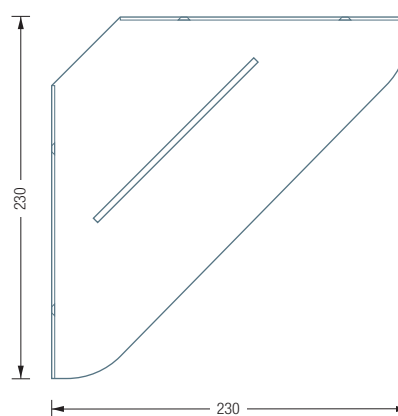

Inklusive Montagematerial
zur Wandverschraubung

BADABLAGEN | DUSCHABLAGEN

DA300

Duschablage zur Wandmontage, mit Ablaufschlitz, Breite 30 cm.
Gelasert, gekantet und feinbearbeitet. Materialstärke 2 mm.
Edelstahl massiv, seidig matt handgeschliffen.
Direkte Wandverschraubung mit Senkkopfschrauben.

Auch erhältlich als:

DA200 – Breite 20 cm.

DAE230 – Eck-Duschablage, 23x23 cm.

DA300 Draufsicht:

DA300 Rückansicht:

DA300 / 200 Seitenansicht:

DAE230 Draufsicht:

DAE230 Rück- / Seitenansicht: