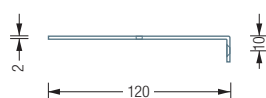

Inklusive Montagematerial
zur Wandverschraubung

BADABLAGEN | DUSCHABLAGEN

DA300

Duschablage zur Wandmontage, mit Ablaufschlitz, Breite 30 cm.
Gelasert, gekantet und feinbearbeitet. Materialstärke 2 mm.
Edelstahl massiv, seidig matt handgeschliffen.
Direkte Wandverschraubung mit Senkkopfschrauben.

Auch erhältlich als:

DA200 – Breite 20 cm.

DAE230 – Eck-Duschablage, 23x23 cm.

DA300 Draufsicht:

DA300 Rückansicht:

DA300 / 200 Seitenansicht:

DAE230 Draufsicht:

DAE230 Rück- / Seitenansicht: