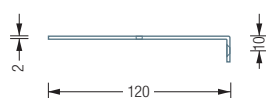

DA300

DAE230

Inklusive Montagematerial
zur Wandverschraubung

BADABLAGEN | DUSCHABLAGEN

DA300

Duschablage zur Wandmontage, mit Ablaufschlitz, Breite 30 cm.
Gelasert, gekantet und feinbearbeitet. Materialstärke 2 mm.
Edelstahl massiv, seidig matt handgeschliffen.
Direkte Wandverschraubung mit Senkkopfschrauben.

Auch erhältlich als:

DA200 – Breite 20 cm.

DAE230 – Eck-Duschablage, 23x23 cm.

DA300 Draufsicht:

DA300 Rückansicht:

DA300 / 200 Seitenansicht:

DAE230 Draufsicht:

DAE230 Rück- / Seitenansicht: