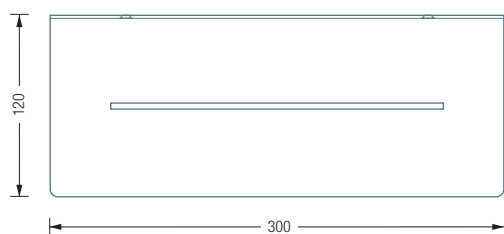

DA300

DAE230

Inklusive Montagematerial
zur Wandverschraubung

BADABLAGEN | DUSCHABLAGEN

DA300

Duschablage zur Wandmontage, mit Ablaufschlitz, Breite 30 cm.
Gelasert, gekantet und feinbearbeitet. Materialstärke 2 mm.
Edelstahl massiv, seidig matt handgeschliffen.
Direkte Wandverschraubung mit Senkkopfschrauben.

Auch erhältlich als:

DA200 – Breite 20 cm.

DAE230 – Eck-Duschablage, 23x23 cm.

DA300 Draufsicht:

DA300 Rückansicht:

DA300 / 200 Seitenansicht:

DAE230 Draufsicht:

DAE230 Rück- / Seitenansicht: