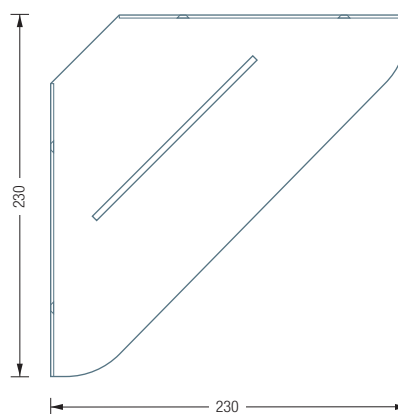

DA300

DAE230

Inklusive Montagematerial
zur Wandverschraubung

BADABLAGEN | DUSCHABLAGEN

DA300

Duschablage zur Wandmontage, mit Ablaufschlitz, Breite 30 cm.
Gelasert, gekantet und feinbearbeitet. Materialstärke 2 mm.
Edelstahl massiv, seidig matt handgeschliffen.
Direkte Wandverschraubung mit Senkkopfschrauben.

Auch erhältlich als:

DA200 – Breite 20 cm.

DAE230 – Eck-Duschablage, 23x23 cm.

DA300 Draufsicht:

DA300 Rückansicht:

DA300 / 200 Seitenansicht:

DAE230 Draufsicht:

DAE230 Rück- / Seitenansicht: