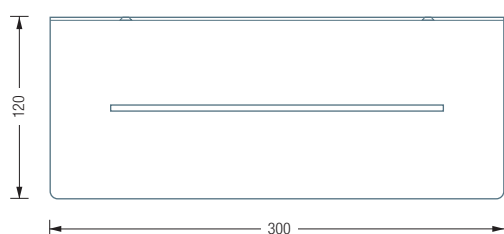

DA300

DAE230

Inklusive Montagematerial
zur Wandverschraubung

BADABLAGEN | DUSCHABLAGEN

DA300

Duschablage zur Wandmontage, mit Ablaufschlitz, Breite 30 cm.
Gelasert, gekantet und feinbearbeitet. Materialstärke 2 mm.
Edelstahl massiv, seidig matt handgeschliffen.
Direkte Wandverschraubung mit Senkkopfschrauben.

Auch erhältlich als:

DA200 – Breite 20 cm.

DAE230 – Eck-Duschablage, 23x23 cm.

DA300 Draufsicht:

DA300 Rückansicht:

DA300 / 200 Seitenansicht:

DAE230 Draufsicht:

DAE230 Rück- / Seitenansicht: