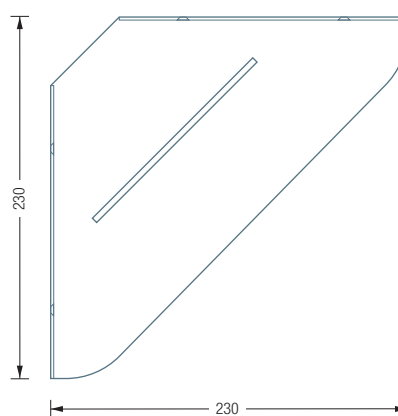

DA300

DAE230

Inklusive Montagematerial
zur Wandverschraubung

BADABLAGEN | DUSCHABLAGEN

DA300

Duschablage zur Wandmontage, mit Ablaufschlitz, Breite 30 cm.
Gelasert, gekantet und feinbearbeitet. Materialstärke 2 mm.
Edelstahl massiv, seidig matt handgeschliffen.
Direkte Wandverschraubung mit Senkkopfschrauben.

Auch erhältlich als:

DA200 – Breite 20 cm.

DAE230 – Eck-Duschablage, 23x23 cm.

DA300 Draufsicht:

DA300 Rückansicht:

DA300 / 200 Seitenansicht:

DAE230 Draufsicht:

DAE230 Rück- / Seitenansicht: