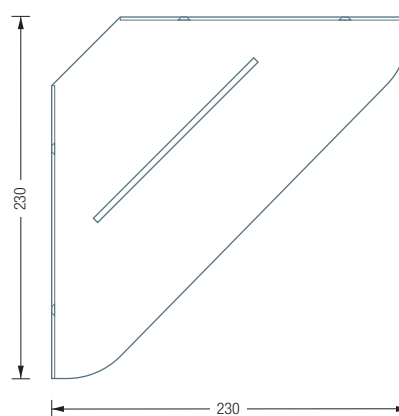

DA300

DAE230

Inklusive Montagematerial
zur Wandverschraubung

BADABLAGEN | DUSCHABLAGEN

DA300

Duschablage zur Wandmontage, mit Ablaufschlitz, Breite 30 cm.
Gelasert, gekantet und feinbearbeitet. Materialstärke 2 mm.
Edelstahl massiv, seidig matt handgeschliffen.
Direkte Wandverschraubung mit Senkkopfschrauben.

Auch erhältlich als:

DA200 – Breite 20 cm.

DAE230 – Eck-Duschablage, 23x23 cm.

DA300 Draufsicht:

DA300 Rückansicht:

DA300 / 200 Seitenansicht:

DAE230 Draufsicht:

DAE230 Rück- / Seitenansicht: