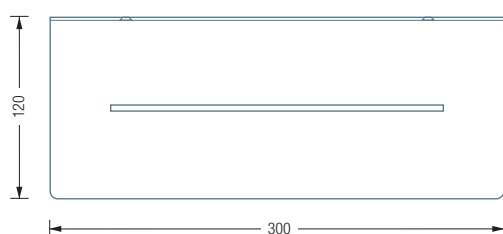

DA300

DAE230

Inklusive Montagematerial
zur Wandverschraubung

BADABLAGEN | DUSCHABLAGEN

DA300

Duschablage zur Wandmontage, mit Ablaufschlitz, Breite 30 cm.
Gelasert, gekantet und feinbearbeitet. Materialstärke 2 mm.
Edelstahl massiv, seidig matt handgeschliffen.
Direkte Wandverschraubung mit Senkkopfschrauben.

Auch erhältlich als:

DA200 – Breite 20 cm.

DAE230 – Eck-Duschablage, 23x23 cm.

DA300 Draufsicht:

DA300 Rückansicht:

DA300 / 200 Seitenansicht:

DAE230 Draufsicht:

DAE230 Rück- / Seitenansicht: