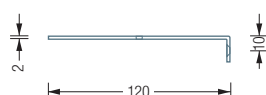

DA300

DAE230

Inklusive Montagematerial
zur Wandverschraubung

BADABLAGEN | DUSCHABLAGEN

DA300

Duschablage zur Wandmontage, mit Ablaufschlitz, Breite 30 cm.
Gelasert, gekantet und feinbearbeitet. Materialstärke 2 mm.
Edelstahl massiv, seidig matt handgeschliffen.
Direkte Wandverschraubung mit Senkkopfschrauben.

Auch erhältlich als:

DA200 – Breite 20 cm.

DAE230 – Eck-Duschablage, 23x23 cm.

DA300 Draufsicht:

DA300 Rückansicht:

DA300 / 200 Seitenansicht:

DAE230 Draufsicht:

DAE230 Rück- / Seitenansicht: