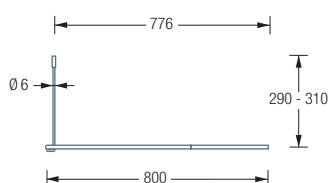

Alternative Befestigungen
wie Verklebung siehe S. 298 f.

DUSCHVORHANGSTANGEN | GEBOGEN

DR500HD800

Gebogene Duschvorhangstange in Halbkreisform, mit Verlängerungsstangen, 80 x 100 cm. Inklusive eines Durchschleuderträgers zur senkrechten Deckenabhängung in 30 cm Länge, mit Justiermöglichkeit ± 10 mm. Abhängung mit Metallsäge einkürzbar. Edelstahl massiv, seidig matt handgeschliffen.

Auch erhältlich als:

DR500HD1000 – 100 x 100 cm.

DR500HD800 Draufsicht:

DR500HD1000 Draufsicht:

DR500HD800 Seitenansicht:

DR500HD1000 Seitenansicht: