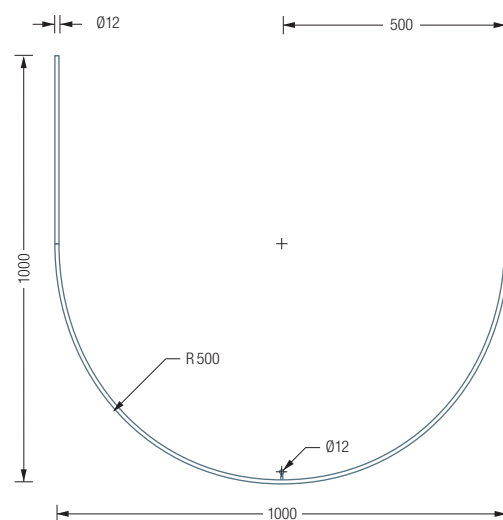

DR500HD800 | HKD

Individuelle Maße erhältlich

Inklusive Montagematerial –
auf Anfrage kann die Montage
ebenso an Glas oder freihängend
von der Decke erfolgen

Duschvorhänge siehe extra Beileger

Durchschleuderhaken HKD für ungehindertes
Durchziehen des Vorhangs gesondert
erhältlich, siehe S. 216

Alternative Befestigungen
wie Verklebung siehe S. 298 f.

DUSCHVORHANGSTANGEN | GEBOGEN

DR500HD800

Gebogene Duschvorhangstange in Halbkreisform, mit Verlängerungsstangen, 80 x 100 cm. Inklusive eines Durchschleuderträgers zur senkrechten Deckenabhängung in 30 cm Länge, mit Justiermöglichkeit ± 10 mm. Abhängung mit Metallsäge einkürzbar. Edelstahl massiv, seidig matt handgeschliffen.

Auch erhältlich als:

DR500HD1000 – 100 x 100 cm.

DR500HD800 Draufsicht:

DR500HD1000 Draufsicht:

DR500HD800 Seitenansicht:

DR500HD1000 Seitenansicht: