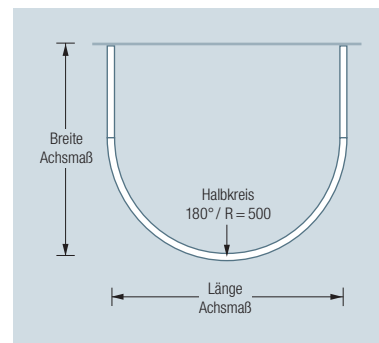

DR500HD800 | HKD

Individuelle Maße erhältlich

Inklusive Montagematerial –  
auf Anfrage kann die Montage  
ebenso an Glas oder freihängend  
von der Decke erfolgen

Duschvorhänge siehe extra Beileger

Durchschleuderhaken HKD für ungehindertes  
Durchziehen des Vorhangs gesondert  
erhältlich, siehe S. 216

### DR500HD800

Gebogene Duschvorhangstange in Halbkreisform, mit Verlängerungsstangen, 80 x 100 cm. Inklusive eines Durchschleuderträgers zur senkrechten Deckenabhängung in 40 cm Länge, mit Justiermöglichkeit  $\pm 10$  mm. Abhängung mit Metallsäge einkürzbar. Edelstahl massiv, seidig matt handgeschliffen.

### DR500HD1000 – 100 x 100 cm.