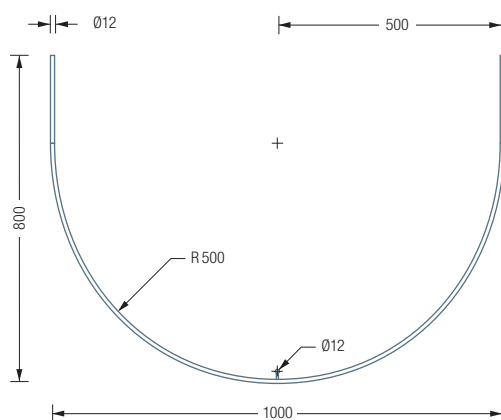

DR500HD800 | HKD

Individuelle Maße erhältlich

Inklusive Montagematerial –
auf Anfrage kann die Montage
ebenso an Glas oder freihängend
von der Decke erfolgen

Duschvorhänge siehe extra Beileger

Durchschleuderhaken HKD für ungehindertes
Durchziehen des Vorhangs gesondert
erhältlich, siehe S. 216

Alternative Befestigungen
wie Verklebung siehe S. 298 f.

DUSCHVORHANGSTANGEN | GEBOGEN

DR500HD800

Gebogene Duschvorhangstange in Halbkreisform, mit Verlängerungsstangen, 80 x 100 cm. Inklusive eines Durchschleuderträgers zur senkrechten Deckenabhängung in 30 cm Länge, mit Justiermöglichkeit ± 10 mm. Abhängung mit Metallsäge einkürzbar. Edelstahl massiv, seidig matt handgeschliffen.

Auch erhältlich als:

DR500HD1000 – 100 x 100 cm.

DR500HD800 Draufsicht:

DR500HD1000 Draufsicht:

DR500HD800 Seitenansicht:

DR500HD1000 Seitenansicht: