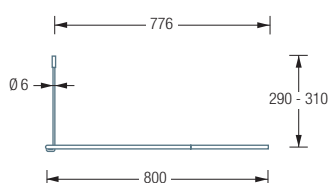

DR500HD800 Seitenansicht: