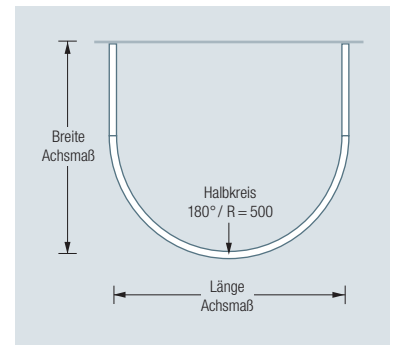

DR500HD800 | HKD

Individuelle Maße erhältlich

Inklusive Montagematerial –
auf Anfrage kann die Montage
ebenso an Glas oder freihängend
von der Decke erfolgen

Duschvorhänge siehe extra Beileger

Durchschleuderhaken HKD für ungehindertes
Durchziehen des Vorhangs gesondert
erhältlich, siehe S. 216

Alternative Befestigungen
wie Verklebung siehe S. 298 f.

DUSCHVORHANGSTANGEN | GEBOGEN

DR500HD800

Gebogene Duschvorhangstange in Halbkreisform, mit Verlängerungsstangen, 80 x 100 cm. Inklusive eines Durchschleuderträgers zur senkrechten Deckenabhängung in 30 cm Länge, mit Justiermöglichkeit ± 10 mm. Abhängung mit Metallsäge einkürzbar. Edelstahl massiv, seidig matt handgeschliffen.

Auch erhältlich als:

DR500HD1000 – 100 x 100 cm.

DR500HD800 Draufsicht:

DR500HD1000 Draufsicht:

DR500HD800 Seitenansicht:

DR500HD1000 Seitenansicht: