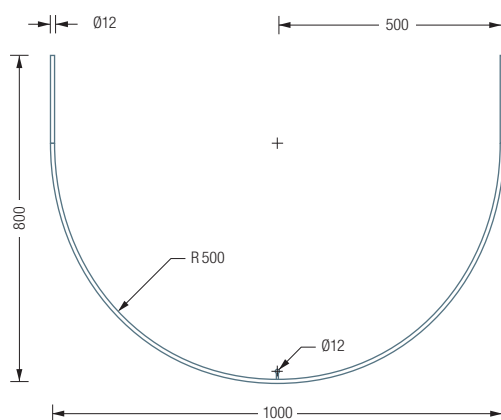

DR500HD1000 – 100 x 100 cm.

DR500HD800 Draufsicht: