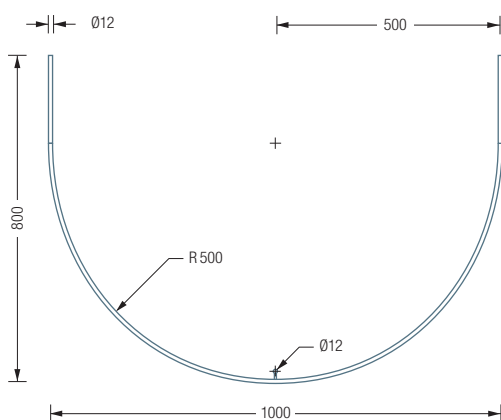

DR500HD1000 – 100 x 100 cm.

DR500HD800 Draufsicht: