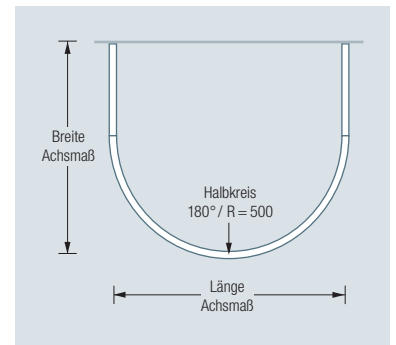

DR500HD800 | HKD

Individuelle Maße erhältlich

Inklusive Montagematerial –  
auf Anfrage kann die Montage  
ebenso an Glas oder freihängend  
von der Decke erfolgen

Duschvorhänge siehe extra Beileger

Durchschleuderhaken HKD für ungehindertes  
Durchziehen des Vorhangs gesondert  
erhältlich, siehe S. 216

Alternative Befestigungen  
wie Verklebung siehe S. 298 f.

### DR500HD800

Gebogene Duschvorhangstange in Halbkreisform, mit Verlängerungsstangen, 80 x 100 cm. Inklusive eines Durchschleuderträgers zur senkrechten Deckenabhängung in 30 cm Länge, mit Justiermöglichkeit  $\pm 10$  mm. Abhängung mit Metallsäge einkürzbar. Edelstahl massiv, seidig matt handgeschliffen.

### DR500HD1000 – 100 x 100 cm.