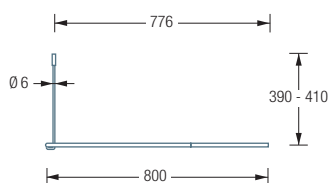

DR500HD800 Seitenansicht: