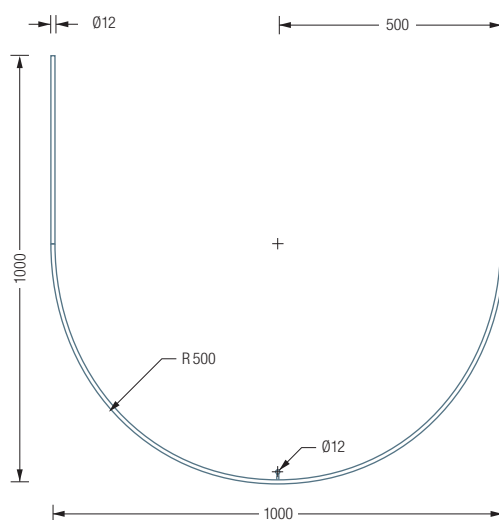

DR500HD1000 Draufsicht: