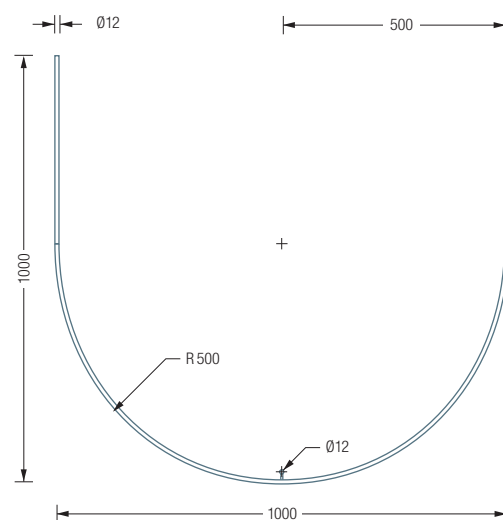

DR500HD1000 Draufsicht: