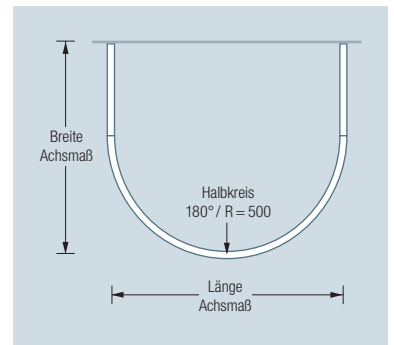

DR500HD800 | HKD

Individuelle Maße erhältlich

Inklusive Montagematerial –  
auf Anfrage kann die Montage  
ebenso an Glas oder freihängend  
von der Decke erfolgen

Duschvorhänge siehe extra Beileger

Durchschleuderhaken HKD für ungehindertes  
Durchziehen des Vorhangs gesondert  
erhältlich, siehe S. 216

Alternative Befestigungen  
wie Verklebung siehe S. 298 f.

### DR500HD800

Gebogene Duschvorhangstange in Halbkreisform, mit Verlängerungsstangen, 80 x 100 cm. Inklusive eines Durchschleuderträgers zur senkrechten Deckenabhängung in 40 cm Länge, mit Justiermöglichkeit  $\pm 10$  mm. Abhängung mit Metallsäge einkürzbar. Edelstahl massiv, seidig matt handgeschliffen.

### DR500HD1000 – 100 x 100 cm.