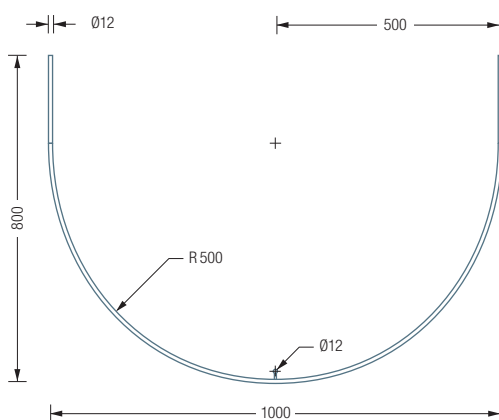

DR500HD1000 – 100 x 100 cm.

DR500HD800 Draufsicht: