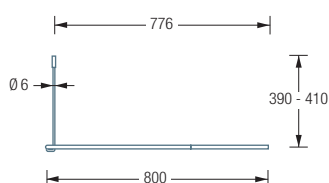

DR500HD800 Seitenansicht: