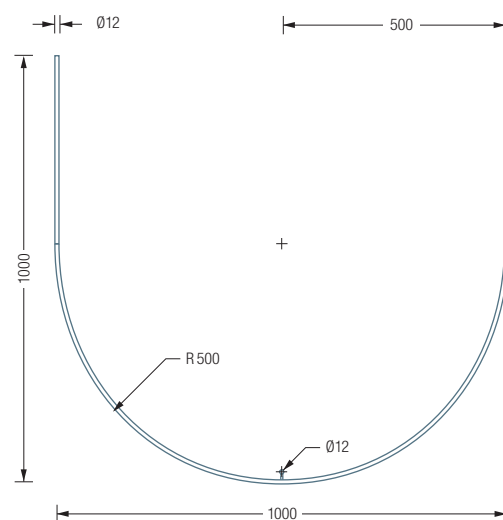

DR500HD1000 Draufsicht: