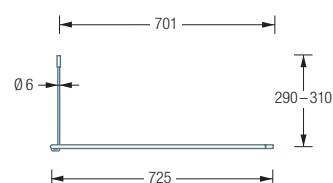

DUSCHVORHANGSTANGEN | GEBOGEN

DR700HD

Gebogene Duschvorhangstange in Halbkreisform. Inklusive eines Durchschleuderträgers zur senkrechten Deckenabhängung in 30 cm Länge, mit Justiermöglichkeit ± 10 mm. Abhängung mit Metallsäge einkürzbar. Edelstahl massiv, seidig matt handgeschliffen.

Auch erhältlich als:

DR700HW – mit diagonalen Wandverstrebung in 45° .

DR700HD Draufsicht:

DR700HW Draufsicht:

DR700HD Seitenansicht:

DR700HW Seitenansicht:

DUSCHVORHANGSTANGE DR700HD
HAKEN HKD | HANDTUCHLEITER HTL18-600