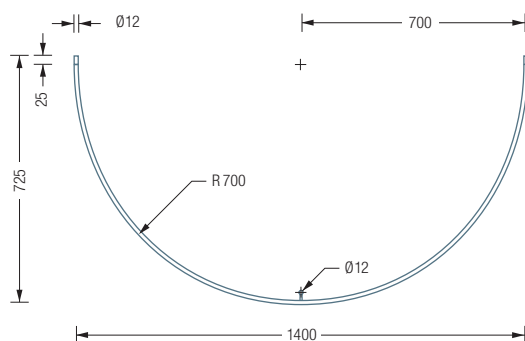

Individuelle Maße erhältlich  
 Inklusive Montagematerial –  
 auf Anfrage kann die Montage  
 ebenso an Glas oder freihängend  
 von der Decke erfolgen  
 Duschvorhänge siehe extra Beileger  
 Durchschleuderhaken HKD  
 für ungehindertes Durchziehen  
 des Vorhangs gesondert  
 erhältlich, siehe S. 216  
 Bei diagonaler Wandabhängung  
 ausreichend Deckenabstand  
 einplanen  
 Alternative Befestigungen  
 wie Verklebung siehe S. 298 f.

### DR700HD

Gebogene Duschvorhangstange in Halbkreisform. Inklusive eines Durchschleuderträgers zur senkrechten Deckenabhängung in 40 cm Länge, mit Justiermöglichkeit  $\pm 10$  mm. Abhängung mit Metallsäge einkürzbar. Edelstahl massiv, seidig matt handgeschliffen.

Auch erhältlich als:

**DR700HW** – mit diagonalen Wandverstrebung in 45°.

DR700HD Draufsicht:

DR700HW Draufsicht:

DR700HD Seitenansicht:

DR700HW Seitenansicht:

DUSCHVORHANGSTANGE DR700HD  
HAKEN HKD | HANDTUCHLEITER HTL18-600