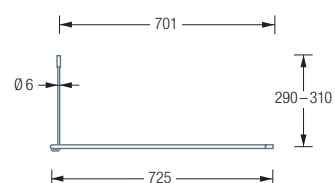

DR700HD | HKD

DECKENBEFESTIGUNG
DR700HD

HKD

WANDBEFESTIGUNG DR700HW

DR700HW | HKD

Individuelle Maße erhältlich
 Inklusive Montagematerial –
 auf Anfrage kann die Montage
 ebenso an Glas oder freihängend
 von der Decke erfolgen
 Duschvorhänge siehe extra Beileger
 Durchschleuderhaken HKD
 für ungehindertes Durchziehen
 des Vorhangs gesondert
 erhältlich, siehe S. 216
 Bei diagonaler Wandabhangung
 ausreichend Deckenabstand
 einplanen
 Alternative Befestigungen
 wie Verklebung siehe S. 298 f.

DUSCHVORHANGSTANGEN | GEBOGEN

DR700HD

Gebogene Duschvorhangstange in Halbkreisform. Inklusive eines Durchschleudertragers zur senkrechten Deckenabhangung in 30 cm Lange, mit Justiermoglichkeit ± 10 mm. Abhangung mit Metallsage einkurzbar. Edelstahl massiv, seidig matt handgeschliffen.

Auch erhaltlich als:

DR700HW – mit diagonalen Wandverstrebung in 45°.

DR700HD Draufsicht:

DR700HW Draufsicht:

DR700HD Seitenansicht:

DR700HW Seitenansicht:

DUSCHVORHANGSTANGE DR700HD
HAKEN HKD | HANDTUCHLEITER HTL18-600