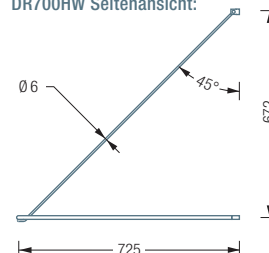

DR700HD | HKD

DECKENBEFESTIGUNG
DR700HD

HKD

WANDBEFESTIGUNG DR700HW

DR700HW | HKD

Individuelle Maße erhältlich
 Inklusive Montagematerial –
 auf Anfrage kann die Montage
 ebenso an Glas oder freihängend
 von der Decke erfolgen
 Duschvorhänge siehe extra Beileger
 Durchschleuderhaken HKD
 für ungehindertes Durchziehen
 des Vorhangs gesondert
 erhältlich, siehe S. 216
 Bei diagonaler Wandabhangung
 ausreichend Deckenabstand
 einplanen
 Alternative Befestigungen
 wie Verklebung siehe S. 298 f.

DUSCHVORHANGSTANGEN | GEBOGEN

DR700HD

Gebogene Duschvorhangstange in Halbkreisform. Inklusive eines Durchschleudertragers zur senkrechten Deckenabhangung in 30 cm Lange, mit Justiermoglichkeit ± 10 mm. Abhangung mit Metallsage einkurzbar. Edelstahl massiv, seidig matt handgeschliffen.

Auch erhaltlich als:

DR700HW – mit diagonalen Wandverstrebung in 45°.

DR700HD Draufsicht:

DR700HW Draufsicht:

DR700HD Seitenansicht:

DR700HW Seitenansicht:

DUSCHVORHANGSTANGE DR700HD
HAKEN HKD | HANDTUCHLEITER HTL18-600