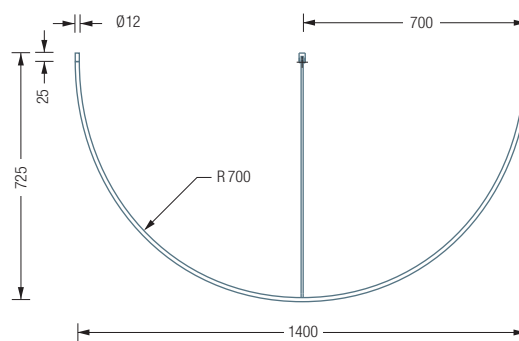

Individuelle Maße erhältlich
 Inklusive Montagematerial –
 auf Anfrage kann die Montage
 ebenso an Glas oder freihängend
 von der Decke erfolgen
 Duschvorhänge siehe extra Beileger
 Durchschleuderhaken HKD
 für ungehindertes Durchziehen
 des Vorhangs gesondert
 erhältlich, siehe S. 216
 Bei diagonaler Wandabhängung
 ausreichend Deckenabstand
 einplanen
 Alternative Befestigungen
 wie Verklebung siehe S. 298 f.

DUSCHVORHANGSTANGEN | GEBOGEN

DR700HD

Gebogene Duschvorhangstange in Halbkreisform. Inklusive eines Durchschleuderträgers zur senkrechten Deckenabhängung in 30 cm Länge, mit Justiermöglichkeit ± 10 mm. Abhängung mit Metallsäge einkürzbar. Edelstahl massiv, seidig matt handgeschliffen.

Auch erhältlich als:

DR700HW – mit diagonalen Wandverstrebung in 45° .

DR700HD Draufsicht:

DR700HW Draufsicht:

DR700HD Seitenansicht:

DR700HW Seitenansicht:

DUSCHVORHANGSTANGE DR700HD
HAKEN HKD | HANDTUCHLEITER HTL18-600