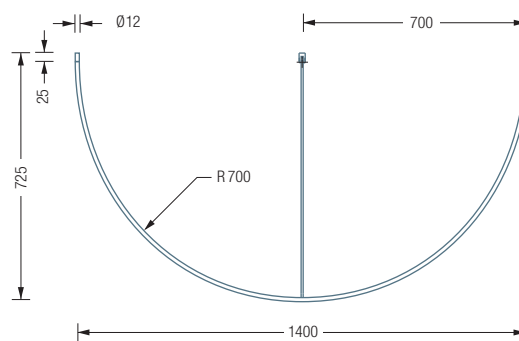

### DR700HD

Gebogene Duschvorhangstange in Halbkreisform. Inklusive eines Durchschleuderträgers zur senkrechten Deckenabhängung in 40 cm Länge, mit Justiermöglichkeit  $\pm 10$  mm. Abhängung mit Metallsäge einkürzbar. Edelstahl massiv, seidig matt handgeschliffen.

Auch erhältlich als:

**DR700HW** – mit diagonalen Wandverstrebung in 45°.

DR700HD Draufsicht:

DR700HW Draufsicht:

DR700HD Seitenansicht:

DR700HW Seitenansicht:

DUSCHVORHANGSTANGE DR700HD  
HAKEN HKD | HANDTUCHLEITER HTL18-600