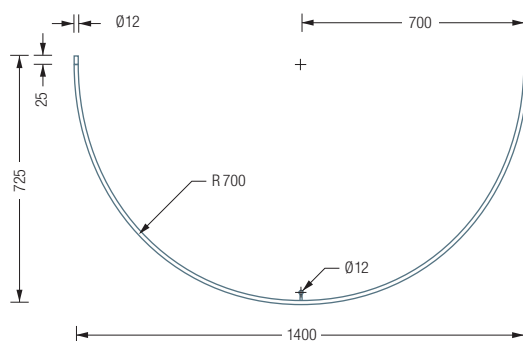

Individuelle Maße erhältlich
 Inklusive Montagematerial –
 auf Anfrage kann die Montage
 ebenso an Glas oder freihängend
 von der Decke erfolgen
 Duschvorhänge siehe extra Beileger
 Durchschleuderhaken HKD
 für ungehindertes Durchziehen
 des Vorhangs gesondert
 erhältlich, siehe S. 216
 Bei diagonaler Wandabhängung
 ausreichend Deckenabstand
 einplanen
 Alternative Befestigungen
 wie Verklebung siehe S. 298 f.

DUSCHVORHANGSTANGEN | GEBOGEN

DR700HD

Gebogene Duschvorhangstange in Halbkreisform. Inklusive eines Durchschleuderträgers zur senkrechten Deckenabhängung in 30 cm Länge, mit Justiermöglichkeit ± 10 mm. Abhängung mit Metallsäge einkürzbar. Edelstahl massiv, seidig matt handgeschliffen.

Auch erhältlich als:

DR700HW – mit diagonalen Wandverstrebung in 45° .

DR700HD Draufsicht:

DR700HW Draufsicht:

DR700HD Seitenansicht:

DR700HW Seitenansicht:

DUSCHVORHANGSTANGE DR700HD
HAKEN HKD | HANDTUCHLEITER HTL18-600