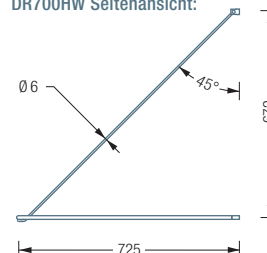

### DR700HD

Gebogene Duschvorhangstange in Halbkreisform. Inklusive eines Durchschleuderträgers zur senkrechten Deckenabhängung in 40 cm Länge, mit Justiermöglichkeit  $\pm 10$  mm. Abhängung mit Metallsäge einkürzbar. Edelstahl massiv, seidig matt handgeschliffen.

Auch erhältlich als:

**DR700HW** – mit diagonalen Wandverstrebung in 45°.

DR700HD Draufsicht:

DR700HW Draufsicht:

DR700HD Seitenansicht:

DR700HW Seitenansicht:

DUSCHVORHANGSTANGE DR700HD  
HAKEN HKD | HANDTUCHLEITER HTL18-600