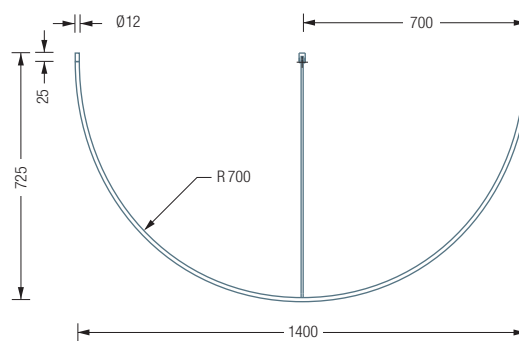

DR700HD | HKD

DECKENBEFESTIGUNG
DR700HD

HKD

WANDBEFESTIGUNG DR700HW

DR700HW | HKD

Individuelle Maße erhältlich
 Inklusive Montagematerial –
 auf Anfrage kann die Montage
 ebenso an Glas oder freihängend
 von der Decke erfolgen
 Duschvorhänge siehe extra Beileger
 Durchschleuderhaken HKD
 für ungehindertes Durchziehen
 des Vorhangs gesondert
 erhältlich, siehe S. 216
 Bei diagonaler Wandabhangung
 ausreichend Deckenabstand
 einplanen
 Alternative Befestigungen
 wie Verklebung siehe S. 298 f.

DUSCHVORHANGSTANGEN | GEBOGEN

DR700HD

Gebogene Duschvorhangstange in Halbkreisform. Inklusive eines Durchschleudertragers zur senkrechten Deckenabhangung in 30 cm Lange, mit Justiermoglichkeit ± 10 mm. Abhangung mit Metallsage einkurzbar. Edelstahl massiv, seidig matt handgeschliffen.

Auch erhaltlich als:

DR700HW – mit diagonalen Wandverstrebung in 45°.

DR700HD Draufsicht:

DR700HW Draufsicht:

DR700HD Seitenansicht:

DR700HW Seitenansicht:

DUSCHVORHANGSTANGE DR700HD
HAKEN HKD | HANDTUCHLEITER HTL18-600