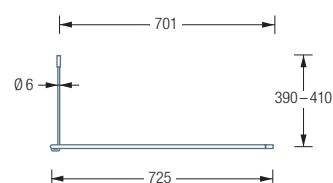

### DR700HD

Gebogene Duschvorhangstange in Halbkreisform. Inklusive eines Durchschleuderträgers zur senkrechten Deckenabhängung in 40 cm Länge, mit Justiermöglichkeit  $\pm 10$  mm. Abhängung mit Metallsäge einkürzbar. Edelstahl massiv, seidig matt handgeschliffen.

Auch erhältlich als:

**DR700HW** – mit diagonalen Wandverstrebung in 45°.

DR700HD Draufsicht:

DR700HW Draufsicht:

DR700HD Seitenansicht:

DR700HW Seitenansicht:

DUSCHVORHANGSTANGE DR700HD  
HAKEN HKD | HANDTUCHLEITER HTL18-600