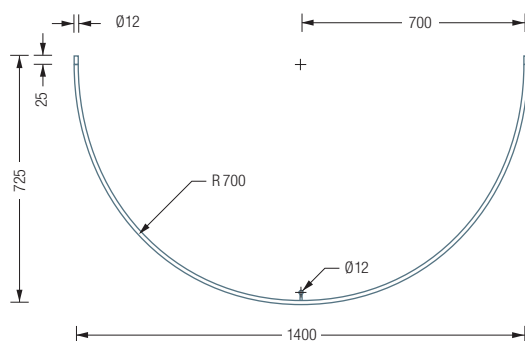

DR700HD | HKD

DECKENBEFESTIGUNG
DR700HD

HKD

WANDBEFESTIGUNG DR700HW

DR700HW | HKD

Individuelle Maße erhältlich
 Inklusive Montagematerial –
 auf Anfrage kann die Montage
 ebenso an Glas oder freihängend
 von der Decke erfolgen
 Duschvorhänge siehe extra Beileger
 Durchschleuderhaken HKD
 für ungehindertes Durchziehen
 des Vorhangs gesondert
 erhältlich, siehe S. 216
 Bei diagonaler Wandabhangung
 ausreichend Deckenabstand
 einplanen
 Alternative Befestigungen
 wie Verklebung siehe S. 298 f.

DUSCHVORHANGSTANGEN | GEBOGEN

DR700HD

Gebogene Duschvorhangstange in Halbkreisform. Inklusive eines Durchschleudertragers zur senkrechten Deckenabhangung in 30 cm Lange, mit Justiermoglichkeit ± 10 mm. Abhangung mit Metallsage einkurzbar. Edelstahl massiv, seidig matt handgeschliffen.

Auch erhaltlich als:

DR700HW – mit diagonalen Wandverstrebung in 45°.

DR700HD Draufsicht:

DR700HW Draufsicht:

DR700HD Seitenansicht:

DR700HW Seitenansicht:

DUSCHVORHANGSTANGE DR700HD
HAKEN HKD | HANDTUCHLEITER HTL18-600