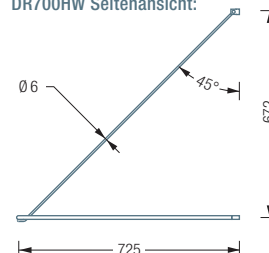

Individuelle Maße erhältlich
 Inklusive Montagematerial –
 auf Anfrage kann die Montage
 ebenso an Glas oder freihängend
 von der Decke erfolgen
 Duschvorhänge siehe extra Beileger
 Durchschleuderhaken HKD
 für ungehindertes Durchziehen
 des Vorhangs gesondert
 erhältlich, siehe S. 216
 Bei diagonaler Wandabhängung
 ausreichend Deckenabstand
 einplanen
 Alternative Befestigungen
 wie Verklebung siehe S. 298 f.

DUSCHVORHANGSTANGEN | GEBOGEN

DR700HD

Gebogene Duschvorhangstange in Halbkreisform. Inklusive eines Durchschleuderträgers zur senkrechten Deckenabhängung in 30 cm Länge, mit Justiermöglichkeit ± 10 mm. Abhängung mit Metallsäge einkürzbar. Edelstahl massiv, seidig matt handgeschliffen.

Auch erhältlich als:

DR700HW – mit diagonalen Wandverstrebung in 45° .

DR700HD Draufsicht:

DR700HW Draufsicht:

DR700HD Seitenansicht:

DR700HW Seitenansicht:

DUSCHVORHANGSTANGE DR700HD
HAKEN HKD | HANDTUCHLEITER HTL18-600