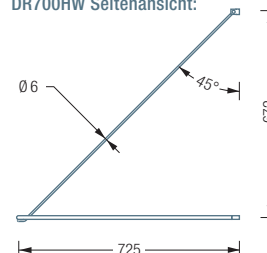

Individuelle Maße erhältlich
 Inklusive Montagematerial –
 auf Anfrage kann die Montage
 ebenso an Glas oder freihängend
 von der Decke erfolgen
 Duschvorhänge siehe extra Beileger
 Durchschleuderhaken HKD
 für ungehindertes Durchziehen
 des Vorhangs gesondert
 erhältlich, siehe S. 216
 Bei diagonaler Wandabhängung
 ausreichend Deckenabstand
 einplanen
 Alternative Befestigungen
 wie Verklebung siehe S. 298 f.

DUSCHVORHANGSTANGEN | GEBOGEN

DR700HD

Gebogene Duschvorhangstange in Halbkreisform. Inklusive eines Durchschleuderträgers zur senkrechten Deckenabhängung in 40 cm Länge, mit Justiermöglichkeit ± 10 mm. Abhängung mit Metallsäge einkürzbar. Edelstahl massiv, seidig matt handgeschliffen.

Auch erhältlich als:

DR700HW – mit diagonalen Wandverstrebung in 45°.

DR700HD Draufsicht:

DR700HW Draufsicht:

DR700HD Seitenansicht:

DR700HW Seitenansicht:

DUSCHVORHANGSTANGE DR700HD
HAKEN HKD | HANDTUCHLEITER HTL18-600