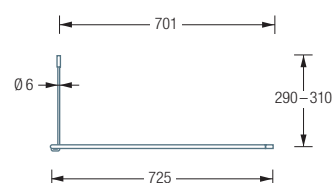

### DR700HD

Gebogene Duschvorhangstange in Halbkreisform. Inklusive eines Durchschleudertragers zur senkrechten Deckenabhangung in 30 cm Lange, mit Justiermoglichkeit  $\pm 10$  mm. Abhangung mit Metallsage einkurzbar. Edelstahl massiv, seidig matt handgeschliffen.

Auch erhaltlich als:

**DR700HW** – mit diagonalen Wandverstrebung in 45°.

DR700HD Draufsicht:

DR700HW Draufsicht:

DR700HD Seitenansicht:

DR700HW Seitenansicht: