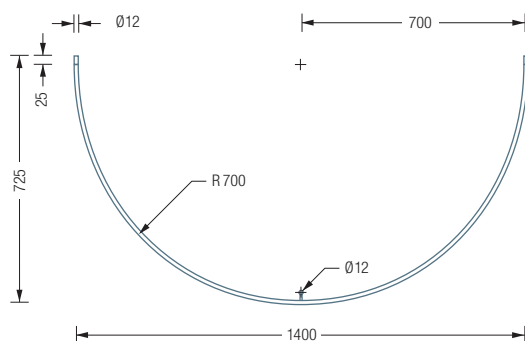

Individuelle Maße erhältlich
 Inklusive Montagematerial –
 auf Anfrage kann die Montage
 ebenso an Glas oder freihängend
 von der Decke erfolgen
 Duschvorhänge siehe extra Beileger
 Durchschleuderhaken HKD
 für ungehindertes Durchziehen
 des Vorhangs gesondert
 erhältlich, siehe S. 216
 Bei diagonaler Wandabhängung
 ausreichend Deckenabstand
 einplanen
 Alternative Befestigungen
 wie Verklebung siehe S. 298 f.

DUSCHVORHANGSTANGEN | GEBOGEN

DR700HD

Gebogene Duschvorhangstange in Halbkreisform. Inklusive eines Durchschleuderträgers zur senkrechten Deckenabhängung in 40 cm Länge, mit Justiermöglichkeit ± 10 mm. Abhängung mit Metallsäge einkürzbar. Edelstahl massiv, seidig matt handgeschliffen.

Auch erhältlich als:

DR700HW – mit diagonalen Wandverstrebung in 45°.

DR700HD Draufsicht:

DR700HW Draufsicht:

DR700HD Seitenansicht:

DR700HW Seitenansicht:

DUSCHVORHANGSTANGE DR700HD
HAKEN HKD | HANDTUCHLEITER HTL18-600