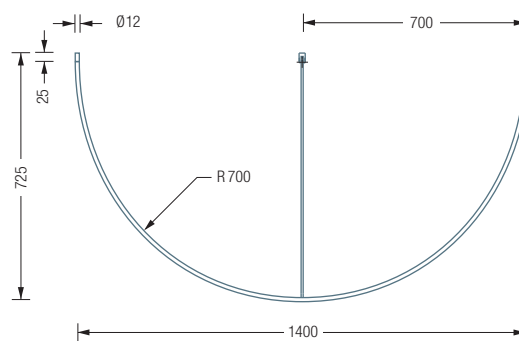

### DR700HD

Gebogene Duschvorhangstange in Halbkreisform. Inklusive eines Durchschleudertragers zur senkrechten Deckenabhangung in 30 cm Lange, mit Justiermoglichkeit  $\pm 10$  mm. Abhangung mit Metallsage einkurzbar. Edelstahl massiv, seidig matt handgeschliffen.

Auch erhaltlich als:

**DR700HW** – mit diagonalen Wandverstrebung in 45°.

DR700HD Draufsicht:

DR700HW Draufsicht:

DR700HD Seitenansicht:

DR700HW Seitenansicht: