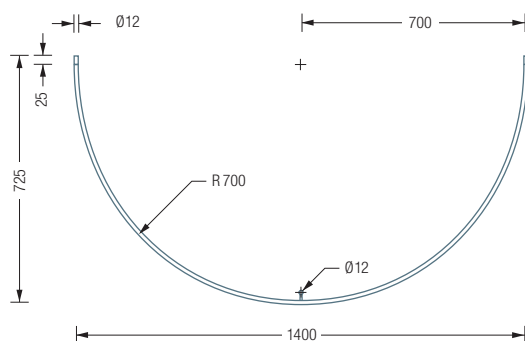

Individuelle Maße erhältlich  
 Inklusive Montagematerial –  
 auf Anfrage kann die Montage  
 ebenso an Glas oder freihängend  
 von der Decke erfolgen  
 Duschvorhänge siehe extra Beileger  
 Durchschleuderhaken HKD  
 für ungehindertes Durchziehen  
 des Vorhangs gesondert  
 erhältlich, siehe S. 216  
 Bei diagonaler Wandabhangung  
 ausreichend Deckenabstand  
 einplanen  
 Alternative Befestigungen  
 wie Verklebung siehe S. 298 f.

### DR700HD

Gebogene Duschvorhangstange in Halbkreisform. Inklusive eines Durchschleudertragers zur senkrechten Deckenabhangung in 30 cm Lange, mit Justiermoglichkeit  $\pm 10$  mm. Abhangung mit Metallsage einkurzbar. Edelstahl massiv, seidig matt handgeschliffen.

Auch erhaltlich als:

**DR700HW** – mit diagonalen Wandverstrebung in 45°.

DR700HD Draufsicht:

DR700HW Draufsicht:

DR700HD Seitenansicht:

DR700HW Seitenansicht: