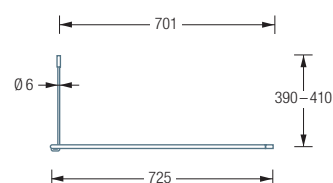

DUSCHVORHANGSTANGEN | GEBOGEN

DR700HD

Gebogene Duschvorhangstange in Halbkreisform. Inklusive eines Durchschleuderträgers zur senkrechten Deckenabhängung in 40 cm Länge, mit Justiermöglichkeit ± 10 mm. Abhängung mit Metallsäge einkürzbar. Edelstahl massiv, seidig matt handgeschliffen.

Auch erhältlich als:

DR700HW – mit diagonalen Wandverstrebung in 45°.

DR700HD Draufsicht:

DR700HW Draufsicht:

DR700HD Seitenansicht:

DR700HW Seitenansicht:

DUSCHVORHANGSTANGE DR700HD
HAKEN HKD | HANDTUCHLEITER HTL18-600