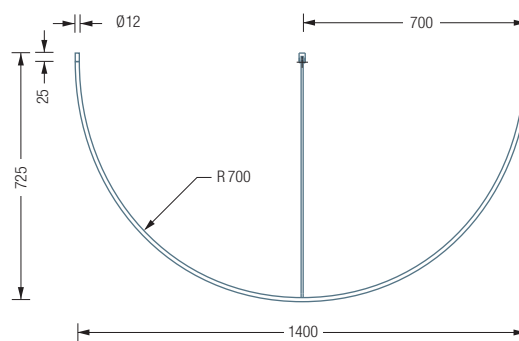

DUSCHVORHANGSTANGEN | GEBOGEN

DR700HD

Gebogene Duschvorhangstange in Halbkreisform. Inklusive eines Durchschleuderträgers zur senkrechten Deckenabhängung in 40 cm Länge, mit Justiermöglichkeit ± 10 mm. Abhängung mit Metallsäge einkürzbar. Edelstahl massiv, seidig matt handgeschliffen.

Auch erhältlich als:

DR700HW – mit diagonalen Wandverstrebung in 45°.

DR700HD Draufsicht:

DR700HW Draufsicht:

DR700HD Seitenansicht:

DR700HW Seitenansicht:

DUSCHVORHANGSTANGE DR700HD
HAKEN HKD | HANDTUCHLEITER HTL18-600