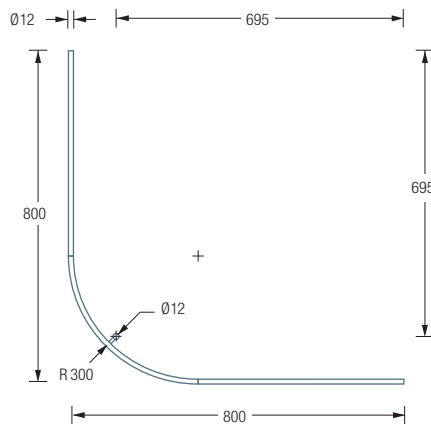

DUSCHVORHANGSTANGEN VIERTELKREIS MIT 30 CM RADIUS

DSB300-800

Duschvorhangstange $\varnothing 12$ mm für Viertelkreis-Duschen 80 x 80 cm mit Bogenradius 30 cm. Inklusive eines Durchschleuderträgers zur senkrechten Deckenabhängung in 40 cm Länge, mit Justiermöglichkeit ± 10 mm. Abhängung mit Metallsäge einkürzbar. Edelstahl massiv, seidig matt handgeschliffen.

Auch erhältlich als:

DSB300-900 – 90 x 90 cm.

DSB300-1000 – 100 x 100 cm.

Handtuchstange mit Glasablage G9-500G
siehe S. 139

Individuelle Maße erhältlich

Inklusive Montagematerial – auf Anfrage
kann die Montage ebenso an Glas oder
freihängend von der Decke erfolgen

Duschvorhänge siehe extra Beileger

Durchschleuderhaken HKD für ungehindertes
Durchziehen des Vorhangs über die Ecke
gesondert erhältlich, siehe S. 216

Alternative Befestigungen
wie Verklebung siehe S. 298 f.

DSB300-800 Draufsicht: