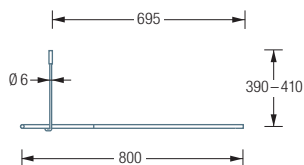

DSB300-800 Seitenansicht: