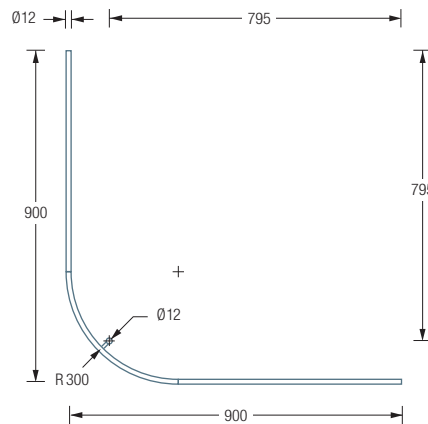

DSB300-900 Draufsicht: