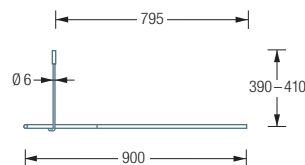

DSB300-800 Draufsicht:

DSB300-900 Draufsicht:

DSB300-800 Seitenansicht:

DSB300-900 Seitenansicht:

DUSCHVORHANGSTANGE DSB300-800 INDIVIDUELL
HAKEN HKD | HANDTUCHSTANGE MIT GLASABLAGE G9-500G