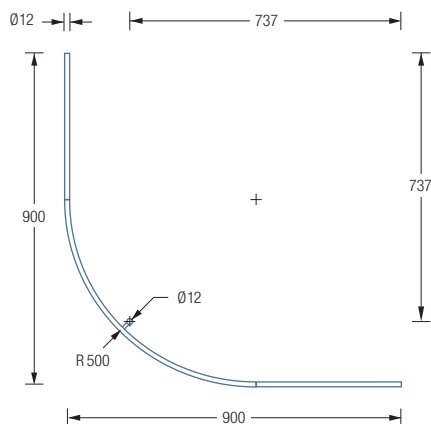

### DSB500-800

Duschvorhangstange  $\varnothing 12$  mm für Viertelkreis-Duschen 80 x 80 cm mit Bogenradius 50 cm.  
Inklusive eines Durchschleuderträgers zur senkrechten Deckenabhängung in 40 cm Länge,  
mit Justiermöglichkeit  $\pm 10$  mm. Abhängung mit Metallsäge einkürzbar.  
Edelstahl massiv, seidig matt handgeschliffen.

Auch erhältlich als:

**DSB500-900** – 90 x 90 cm.

**DSB500-1000** – 100 x 100 cm.

DSB500-800 Draufsicht:

DSB500-900 Draufsicht:

DSB500-800 Seitenansicht:

DSB500-900 Seitenansicht: