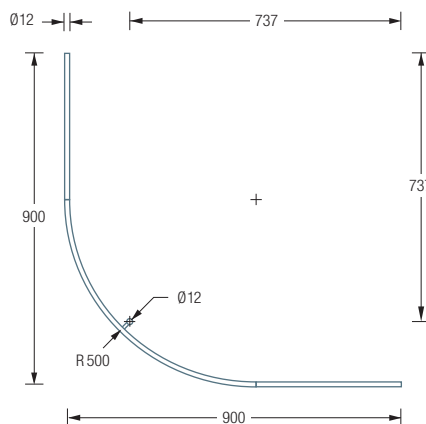

Alternative
Befestigungen
wie Verklebung
siehe S. 298 f.

DUSCHVORHANGSTANGEN VIERTELKREIS MIT 50 CM RADIUS

DSB500-800

Duschvorhangstange $\varnothing 12$ mm für Viertelkreis-Duschen 80 x 80 cm mit Bogenradius 50 cm.
Inklusive eines Durchschleuderträgers zur senkrechten Deckenabhängung in 30 cm Länge,
mit Justiermöglichkeit ± 10 mm. Abhängung mit Metallsäge einkürzbar.
Edelstahl massiv, seidig matt handgeschliffen.

Auch erhältlich als:

DSB500-900 – 90 x 90 cm.

DSB500-1000 – 100 x 100 cm.

DSB500-800 Draufsicht:

DSB500-900 Draufsicht:

DSB500-800 Seitenansicht:

DSB500-900 Seitenansicht:

DUSCHVORHANGSTANGE DSB500-1000 | HAKEN HKD
DUSCHABLAGEN DAE230 | DA200 | HANDTUCHLEITER HTL18-600W
BADREGAL BR600-3