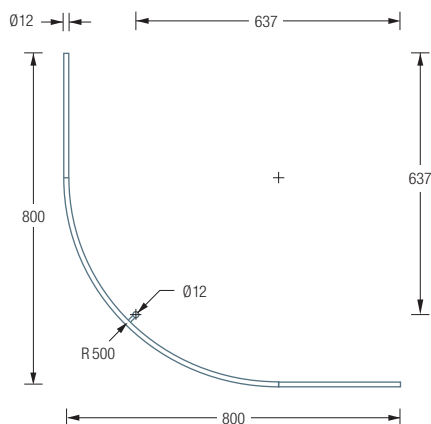

Alternative
Befestigungen
wie Verklebung
siehe S. 298 f.

DUSCHVORHANGSTANGEN VIERTELKREIS MIT 50 CM RADIUS

DSB500-800

Duschvorhangstange $\varnothing 12$ mm für Viertelkreis-Duschen 80 x 80 cm mit Bogenradius 50 cm.
Inklusive eines Durchschleuderträgers zur senkrechten Deckenabhängung in 30 cm Länge,
mit Justiermöglichkeit ± 10 mm. Abhängung mit Metallsäge einkürzbar.
Edelstahl massiv, seidig matt handgeschliffen.

Auch erhältlich als:

DSB500-900 – 90 x 90 cm.

DSB500-1000 – 100 x 100 cm.

DSB500-800 Draufsicht:

DSB500-900 Draufsicht:

DSB500-800 Seitenansicht:

DSB500-900 Seitenansicht:

DUSCHVORHANGSTANGE DSB500-1000 | HAKEN HKD
DUSCHABLAGEN DAE230 | DA200 | HANDTUCHLEITER HTL18-600W
BADREGAL BR600-3