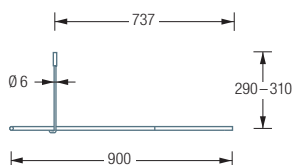

Alternative
Befestigungen
wie Verklebung
siehe S. 298 f.

DUSCHVORHANGSTANGEN VIERTELKREIS MIT 50 CM RADIUS

DSB500-800

Duschvorhangstange $\varnothing 12$ mm für Viertelkreis-Duschen 80 x 80 cm mit Bogenradius 50 cm.
Inklusive eines Durchschleuderträgers zur senkrechten Deckenabhängung in 30 cm Länge,
mit Justiermöglichkeit ± 10 mm. Abhängung mit Metallsäge einkürzbar.
Edelstahl massiv, seidig matt handgeschliffen.

Auch erhältlich als:

DSB500-900 – 90 x 90 cm.

DSB500-1000 – 100 x 100 cm.

DSB500-800 Draufsicht:

DSB500-900 Draufsicht:

DSB500-800 Seitenansicht:

DSB500-900 Seitenansicht:

DUSCHVORHANGSTANGE DSB500-1000 | HAKEN HKD
DUSCHABLAGEN DAE230 | DA200 | HANDTUCHLEITER HTL18-600W
BADREGAL BR600-3