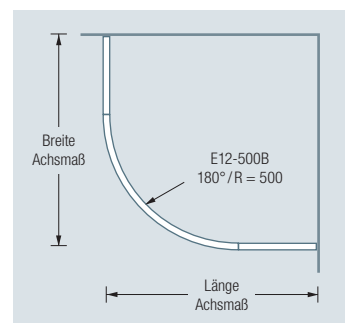

Handtuchleiter HTL18-600W
siehe S. 188

Duschablagen DAE230
und DA200 siehe S. 141

Badregal BR600-3
siehe S. 178

Duschvorhänge siehe
extra Beileger

Durchschleuderhaken HKD
siehe S. 216

DTD | STA12 | HKD

Individuelle
Maße erhältlich
Inklusive Montagematerial
– auf Anfrage kann
die Montage ebenso
an Glas oder freihängend
von der Decke erfolgen

Alternative
Befestigungen
wie Verklebung
siehe S. 298 f.

DUSCHVORHANGSTANGEN VIERTELKREIS MIT 50 CM RADIUS

DSB500-800

Duschvorhangstange $\varnothing 12$ mm für Viertelkreis-Duschen 80 x 80 cm mit Bogenradius 50 cm.
Inklusive eines Durchschleuderträgers zur senkrechten Deckenabhängung in 30 cm Länge,
mit Justiermöglichkeit ± 10 mm. Abhängung mit Metallsäge einkürzbar.
Edelstahl massiv, seidig matt handgeschliffen.

Auch erhältlich als:

DSB500-900 – 90 x 90 cm.

DSB500-1000 – 100 x 100 cm.

DSB500-800 Draufsicht:

DSB500-900 Draufsicht:

DSB500-800 Seitenansicht:

DSB500-900 Seitenansicht:

DUSCHVORHANGSTANGE DSB500-1000 | HAKEN HKD
DUSCHABLAGEN DAE230 | DA200 | HANDTUCHLEITER HTL18-600W
BADREGAL BR600-3