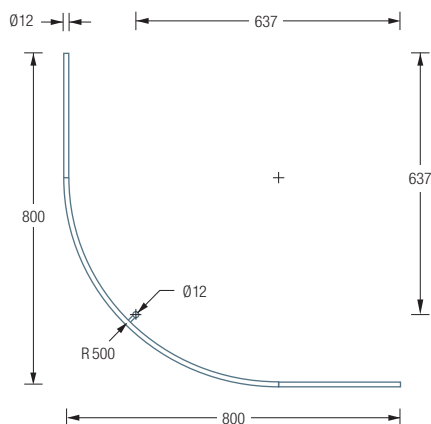

### DSB500-800

Duschvorhangstange  $\varnothing 12$  mm für Viertelkreis-Duschen 80 x 80 cm mit Bogenradius 50 cm.  
Inklusive eines Durchschleuderträgers zur senkrechten Deckenabhängung in 40 cm Länge,  
mit Justiermöglichkeit  $\pm 10$  mm. Abhängung mit Metallsäge einkürzbar.  
Edelstahl massiv, seidig matt handgeschliffen.

Auch erhältlich als:

**DSB500-900** – 90 x 90 cm.

**DSB500-1000** – 100 x 100 cm.

DSB500-800 Draufsicht:

DSB500-900 Draufsicht:

DSB500-800 Seitenansicht:

DSB500-900 Seitenansicht: