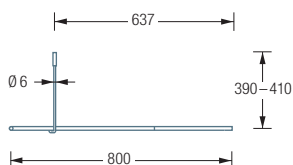

### DSB500-800

Duschvorhangstange  $\varnothing 12$  mm für Viertelkreis-Duschen 80 x 80 cm mit Bogenradius 50 cm.  
Inklusive eines Durchschleuderträgers zur senkrechten Deckenabhängung in 40 cm Länge,  
mit Justiermöglichkeit  $\pm 10$  mm. Abhängung mit Metallsäge einkürzbar.  
Edelstahl massiv, seidig matt handgeschliffen.

Auch erhältlich als:

**DSB500-900** – 90 x 90 cm.

**DSB500-1000** – 100 x 100 cm.

DSB500-800 Draufsicht:

DSB500-900 Draufsicht:

DSB500-800 Seitenansicht:

DSB500-900 Seitenansicht: