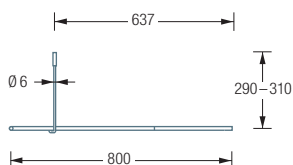

Alternative
Befestigungen
wie Verklebung
siehe S. 298 f.

DUSCHVORHANGSTANGEN VIERTELKREIS MIT 50 CM RADIUS

DSB500-800

Duschvorhangstange $\varnothing 12$ mm für Viertelkreis-Duschen 80 x 80 cm mit Bogenradius 50 cm.
Inklusive eines Durchschleuderträgers zur senkrechten Deckenabhängung in 30 cm Länge,
mit Justiermöglichkeit ± 10 mm. Abhängung mit Metallsäge einkürzbar.
Edelstahl massiv, seidig matt handgeschliffen.

Auch erhältlich als:

DSB500-900 – 90 x 90 cm.

DSB500-1000 – 100 x 100 cm.

DSB500-800 Draufsicht:

DSB500-900 Draufsicht:

DSB500-800 Seitenansicht:

DSB500-900 Seitenansicht:

DUSCHVORHANGSTANGE DSB500-1000 | HAKEN HKD
DUSCHABLAGEN DAE230 | DA200 | HANDTUCHLEITER HTL18-600W
BADREGAL BR600-3