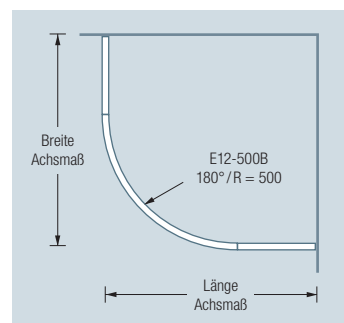

Individuelle  
Maße erhältlich  
Inklusive Montagematerial  
– auf Anfrage kann  
die Montage ebenso  
an Glas oder freihängend  
von der Decke erfolgen

Alternative  
Befestigungen  
wie Verklebung  
siehe S. 298 f.

## DUSCHVORHANGSTANGEN VIERTELKREIS MIT 50 CM RADIUS

### DSB500-800

Duschvorhangstange  $\varnothing 12$  mm für Viertelkreis-Duschen 80 x 80 cm mit Bogenradius 50 cm.  
Inklusive eines Durchschleuderträgers zur senkrechten Deckenabhängung in 40 cm Länge,  
mit Justiermöglichkeit  $\pm 10$  mm. Abhängung mit Metallsäge einkürzbar.  
Edelstahl massiv, seidig matt handgeschliffen.

Auch erhältlich als:

**DSB500-900** – 90 x 90 cm.

**DSB500-1000** – 100 x 100 cm.

DSB500-800 Draufsicht:

DSB500-900 Draufsicht:

DSB500-800 Seitenansicht:

DSB500-900 Seitenansicht: