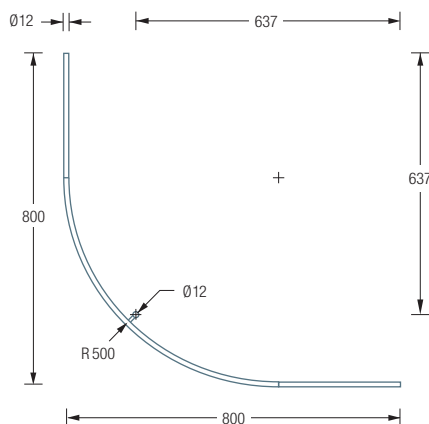

Alternative
Befestigungen
wie Verklebung
siehe S. 298 f.

DUSCHVORHANGSTANGEN VIERTELKREIS MIT 50 CM RADIUS

DSB500-800

Duschvorhangstange $\varnothing 12$ mm für Viertelkreis-Duschen 80 x 80 cm mit Bogenradius 50 cm.
Inklusive eines Durchschleuderträgers zur senkrechten Deckenabhängung in 30 cm Länge,
mit Justiermöglichkeit ± 10 mm. Abhängung mit Metallsäge einkürzbar.

Edelstahl massiv, seidig matt handgeschliffen.

Auch erhältlich als:

DSB500-900 – 90 x 90 cm.

DSB500-1000 – 100 x 100 cm.

DSB500-800 Draufsicht:

DSB500-900 Draufsicht:

DSB500-800 Seitenansicht:

DSB500-900 Seitenansicht: