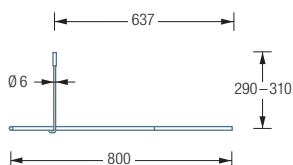

Alternative
Befestigungen
wie Verklebung
siehe S. 298 f.

DUSCHVORHANGSTANGEN VIERTELKREIS MIT 50 CM RADIUS

DSB500-800

Duschvorhangstange $\varnothing 12$ mm für Viertelkreis-Duschen 80 x 80 cm mit Bogenradius 50 cm.
Inklusive eines Durchschleuderträgers zur senkrechten Deckenabhängung in 30 cm Länge,
mit Justiermöglichkeit ± 10 mm. Abhängung mit Metallsäge einkürzbar.

Edelstahl massiv, seidig matt handgeschliffen.

Auch erhältlich als:

DSB500-900 – 90 x 90 cm.

DSB500-1000 – 100 x 100 cm.

DSB500-800 Draufsicht:

DSB500-900 Draufsicht:

DSB500-800 Seitenansicht:

DSB500-900 Seitenansicht: