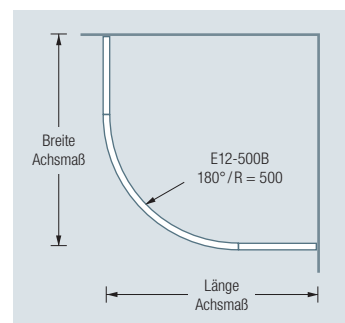

Handtuchleiter HTL18-600W
siehe S. 188

Duschablagen DAE230
und DA200 siehe S. 141

Badregal BR600-3
siehe S. 178

Duschvorhänge siehe
extra Beileger

Durchschleuderhaken HKD
siehe S. 216

DTD | STA12 | HKD

Individuelle
Maße erhältlich
Inklusive Montagematerial
– auf Anfrage kann
die Montage ebenso
an Glas oder freihängend
von der Decke erfolgen

Alternative
Befestigungen
wie Verklebung
siehe S. 298 f.

DUSCHVORHANGSTANGEN VIERTELKREIS MIT 50 CM RADIUS

DSB500-800

Duschvorhangstange $\varnothing 12$ mm für Viertelkreis-Duschen 80 x 80 cm mit Bogenradius 50 cm.
Inklusive eines Durchschleuderträgers zur senkrechten Deckenabhängung in 30 cm Länge,
mit Justiermöglichkeit ± 10 mm. Abhängung mit Metallsäge einkürzbar.

Edelstahl massiv, seidig matt handgeschliffen.

Auch erhältlich als:

DSB500-900 – 90 x 90 cm.

DSB500-1000 – 100 x 100 cm.

DSB500-800 Draufsicht:

DSB500-900 Draufsicht:

DSB500-800 Seitenansicht:

DSB500-900 Seitenansicht: