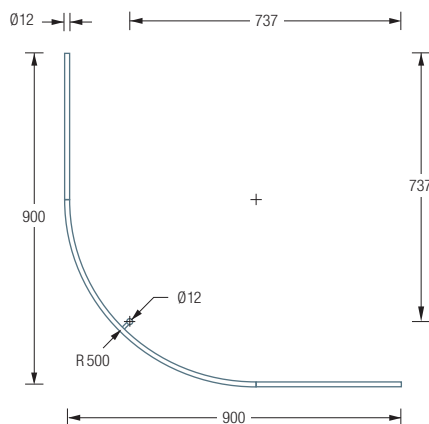

Alternative
Befestigungen
wie Verklebung
siehe S. 298 f.

DUSCHVORHANGSTANGEN VIERTELKREIS MIT 50 CM RADIUS

DSB500-800

Duschvorhangstange $\varnothing 12$ mm für Viertelkreis-Duschen 80 x 80 cm mit Bogenradius 50 cm.
Inklusive eines Durchschleuderträgers zur senkrechten Deckenabhängung in 30 cm Länge,
mit Justiermöglichkeit ± 10 mm. Abhängung mit Metallsäge einkürzbar.

Edelstahl massiv, seidig matt handgeschliffen.

Auch erhältlich als:

DSB500-900 – 90 x 90 cm.

DSB500-1000 – 100 x 100 cm.

DSB500-800 Draufsicht:

DSB500-900 Draufsicht:

DSB500-800 Seitenansicht:

DSB500-900 Seitenansicht: