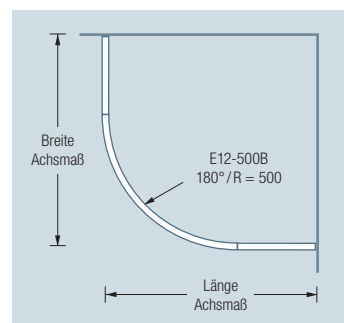

Handtuchleiter HTL18-600W
siehe S. 188

Duschablagen DAE230
und DA200 siehe S. 141

Badregal BR600-3
siehe S. 178

Duschvorhänge siehe
extra Beileger

Durchschleuderhaken HKD
siehe S. 216

DTD | STA12 | HKD

Individuelle
Maße erhältlich
Inklusive Montagematerial
– auf Anfrage kann
die Montage ebenso
an Glas oder freihängend
von der Decke erfolgen

Alternative
Befestigungen
wie Verklebung
siehe S. 298 f.

DUSCHVORHANGSTANGEN VIERTELKREIS MIT 50 CM RADIUS

DSB500-800

Duschvorhangstange $\varnothing 12$ mm für Viertelkreis-Duschen 80 x 80 cm mit Bogenradius 50 cm.
Inklusive eines Durchschleuderträgers zur senkrechten Deckenabhängung in 40 cm Länge,
mit Justiermöglichkeit ± 10 mm. Abhängung mit Metallsäge einkürzbar.
Edelstahl massiv, seidig matt handgeschliffen.

Auch erhältlich als:

DSB500-900 – 90 x 90 cm.

DSB500-1000 – 100 x 100 cm.

DSB500-800 Draufsicht:

DSB500-900 Draufsicht:

DSB500-800 Seitenansicht:

DSB500-900 Seitenansicht: