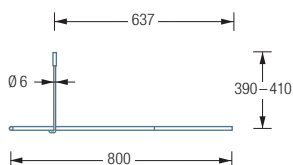

Alternative
Befestigungen
wie Verklebung
siehe S. 298 f.

DUSCHVORHANGSTANGEN VIERTELKREIS MIT 50 CM RADIUS

DSB500-800

Duschvorhangstange $\varnothing 12$ mm für Viertelkreis-Duschen 80 x 80 cm mit Bogenradius 50 cm.
Inklusive eines Durchschleuderträgers zur senkrechten Deckenabhängung in 40 cm Länge,
mit Justiermöglichkeit ± 10 mm. Abhängung mit Metallsäge einkürzbar.
Edelstahl massiv, seidig matt handgeschliffen.

Auch erhältlich als:

DSB500-900 – 90 x 90 cm.

DSB500-1000 – 100 x 100 cm.

DSB500-800 Draufsicht:

DSB500-900 Draufsicht:

DSB500-800 Seitenansicht:

DSB500-900 Seitenansicht: