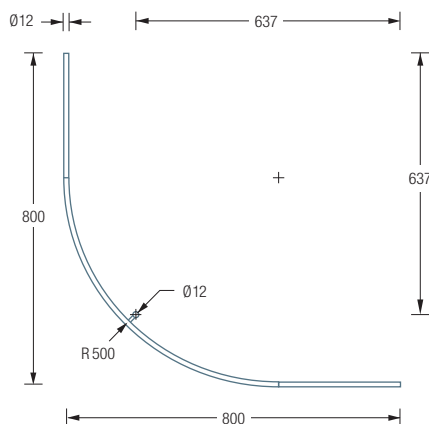

Alternative
Befestigungen
wie Verklebung
siehe S. 298 f.

DUSCHVORHANGSTANGEN VIERTELKREIS MIT 50 CM RADIUS

DSB500-800

Duschvorhangstange $\varnothing 12$ mm für Viertelkreis-Duschen 80 x 80 cm mit Bogenradius 50 cm.
Inklusive eines Durchschleuderträgers zur senkrechten Deckenabhängung in 40 cm Länge,
mit Justiermöglichkeit ± 10 mm. Abhängung mit Metallsäge einkürzbar.
Edelstahl massiv, seidig matt handgeschliffen.

Auch erhältlich als:

DSB500-900 – 90 x 90 cm.

DSB500-1000 – 100 x 100 cm.

DSB500-800 Draufsicht:

DSB500-900 Draufsicht:

DSB500-800 Seitenansicht:

DSB500-900 Seitenansicht: