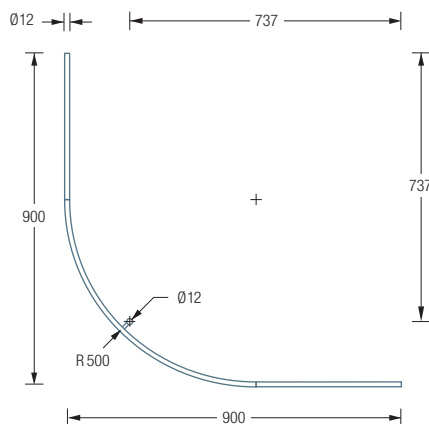

Alternative
Befestigungen
wie Verklebung
siehe S. 298 f.

DUSCHVORHANGSTANGEN VIERTELKREIS MIT 50 CM RADIUS

DSB500-800

Duschvorhangstange $\varnothing 12$ mm für Viertelkreis-Duschen 80 x 80 cm mit Bogenradius 50 cm.
Inklusive eines Durchschleuderträgers zur senkrechten Deckenabhängung in 40 cm Länge,
mit Justiermöglichkeit ± 10 mm. Abhängung mit Metallsäge einkürzbar.
Edelstahl massiv, seidig matt handgeschliffen.

Auch erhältlich als:

DSB500-900 – 90 x 90 cm.

DSB500-1000 – 100 x 100 cm.

DSB500-800 Draufsicht:

DSB500-900 Draufsicht:

DSB500-800 Seitenansicht:

DSB500-900 Seitenansicht: