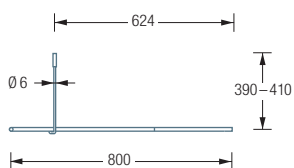

### DSB550-800

Duschvorhangstange  $\varnothing 12$  mm für Viertelkreis-Duschen 80 x 80 cm mit Bogenradius 55 cm. Inklusive eines Durchschleuderträgers zur senkrechten Deckenabhängung in 40 cm Länge, mit Justiermöglichkeit  $\pm 10$  mm. Abhängung mit Metallsäge einkürzbar. Edelstahl massiv, seidig matt handgeschliffen.

Durchschleuderhaken HKD siehe S. 216

Edelstahlreiniger siehe S. 292

DSB550-800 Draufsicht:

DSB550-900 Draufsicht:

DSB550-800 Seitenansicht:

DSB550-900 Seitenansicht: