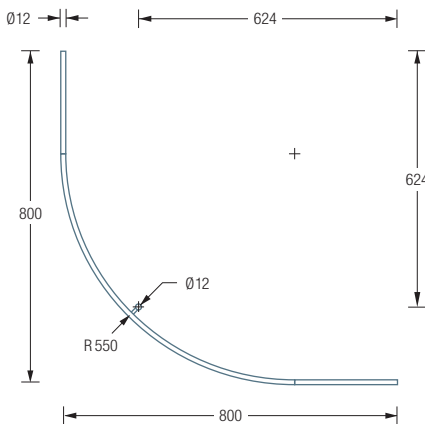

DUSCHVORHANGSTANGEN

VIERTELKREIS MIT 55 CM RADIUS

DSB550-800

Duschvorhangstange $\varnothing 12$ mm für Viertelkreis-Duschen 80 x 80 cm mit Bogenradius 55 cm. Inklusive eines Durchschleuderträgers zur senkrechten Deckenabhängung in 40 cm Länge, mit Justiermöglichkeit ± 10 mm. Abhängung mit Metallsäge einkürzbar. Edelstahl massiv, seidig matt handgeschliffen.

Auch erhältlich als:

DSB550-900 – 90 x 90 cm.

DSB550-1000 – 100 x 100 cm.

Individuelle Maße erhältlich

Inklusive Montagematerial – auf Anfrage kann die Montage ebenso an Glas oder freihängend von der Decke erfolgen

Alternative Befestigungen wie Verklebung siehe S. 298 f.

Duschvorhangstange DSFE1000 siehe S. 212

Badablage BA290 siehe S. 140

Bad-Rollwagen RW siehe S. 177

Handtuchleiter HTL18-600W siehe S. 188

Duschvorhänge siehe extra Beileger

Durchschleuderhaken HKD siehe S. 216

Edelstahlreiniger siehe S. 292

DSB550-800 Draufsicht: