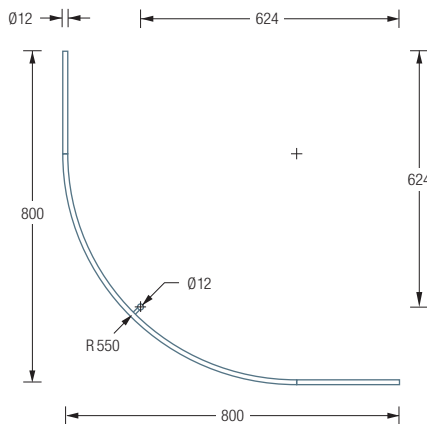

Individuelle Maße erhältlich

Inklusive Montagematerial – auf Anfrage kann die Montage ebenso an Glas oder freihängend von der Decke erfolgen

Alternative Befestigungen wie Verklebung siehe S. 298 f.

Duschvorhangstange DSFE1000 siehe S. 212

Badablage BA290 siehe S. 140

Bad-Rollwagen RW siehe S. 177

Handtuchleiter HTL18-600W siehe S. 188

Duschvorhänge siehe extra Beileger

Durchschleuderhaken HKD siehe S. 216

Edelstahlreiniger siehe S. 292

DSB550-800 Draufsicht: