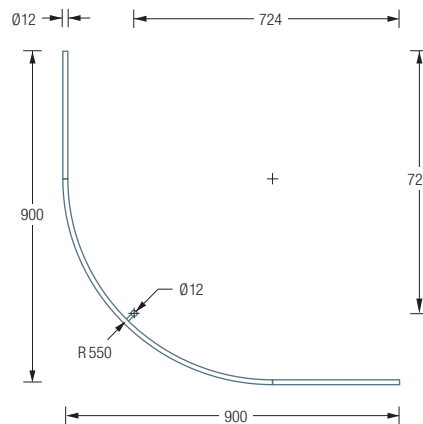

DSB550-900 Draufsicht: