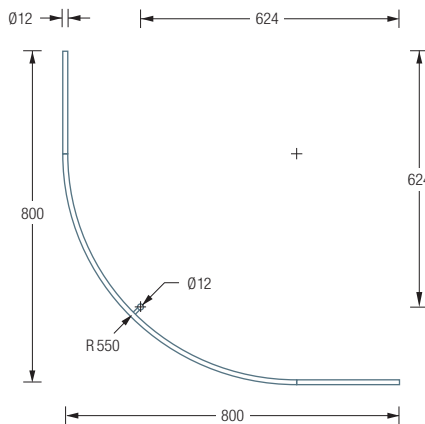

Individuelle Maße erhältlich

Inklusive Montagematerial – auf Anfrage kann die Montage ebenso an Glas oder freihängend von der Decke erfolgen

Alternative Befestigungen wie Verklebung siehe S. 298 f.

Duschvorhangstange DSFE1000 siehe S. 212

Badablage BA290 siehe S. 140

Bad-Rollwagen RW siehe S. 177

Handtuchleiter HTL18-600W siehe S. 188

Duschvorhänge siehe extra Beileger

Durchschleuderhaken HKD siehe S. 216

Edelstahlreiniger siehe S. 292

DSB550-800 Draufsicht: