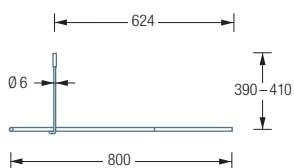

DUSCHVORHANGSTANGEN

VIERTELKREIS MIT 55 CM RADIUS

DSB550-800

Duschvorhangstange $\varnothing 12$ mm für Viertelkreis-Duschen 80 x 80 cm mit Bogenradius 55 cm. Inklusive eines Durchschleuderträgers zur senkrechten Deckenabhängung in 40 cm Länge, mit Justiermöglichkeit ± 10 mm. Abhängung mit Metallsäge einkürzbar. Edelstahl massiv, seidig matt handgeschliffen.

Durchschleuderhaken HKD siehe S. 216

Edelstahlreiniger siehe S. 292

DSB550-800 Draufsicht:

DSB550-900 Draufsicht:

DSB550-800 Seitenansicht:

DSB550-900 Seitenansicht: