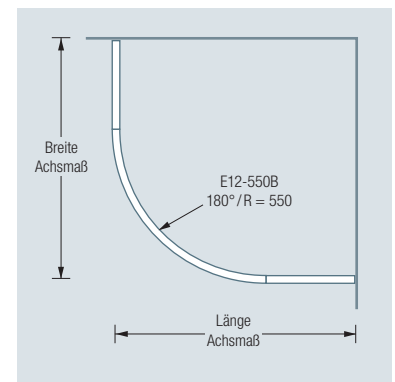

DUSCHVORHANGSTANGEN

VIERTELKREIS MIT 55 CM RADIUS

DSB550-800

Duschvorhangstange $\varnothing 12$ mm für Viertelkreis-Duschen 80 x 80 cm mit Bogenradius 55 cm. Inklusive eines Durchschleuderträgers zur senkrechten Deckenabhängung in 30 cm Länge, mit Justiermöglichkeit ± 10 mm. Abhängung mit Metallsäge einkürzbar. Edelstahl massiv, seidig matt handgeschliffen.

Auch erhältlich als:

DSB550-900 – 90 x 90 cm.

DSB550-1000 – 100 x 100 cm.

Individuelle Maße erhältlich

Inklusive Montagematerial – auf Anfrage kann die Montage ebenso an Glas oder freihängend von der Decke erfolgen