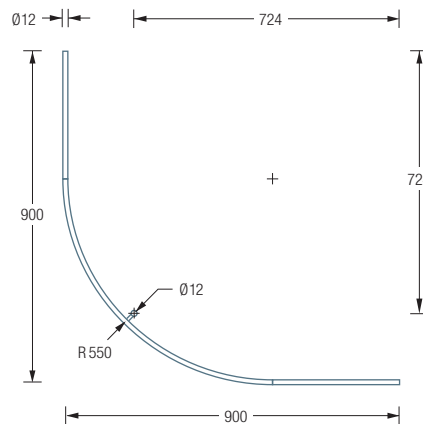

DSB550-900 Draufsicht: