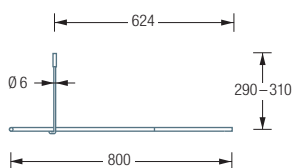

### DSB550-800

Duschvorhangstange  $\varnothing 12$  mm für Viertelkreis-Duschen 80 x 80 cm mit Bogenradius 55 cm. Inklusive eines Durchschleuderträgers zur senkrechten Deckenabhängung in 30 cm Länge, mit Justiermöglichkeit  $\pm 10$  mm. Abhängung mit Metallsäge einkürzbar. Edelstahl massiv, seidig matt handgeschliffen.

Durchschleuderhaken HKD siehe S. 216

Edelstahlreiniger siehe S. 292

DSB550-800 Draufsicht:

DSB550-900 Draufsicht:

DSB550-800 Seitenansicht:

DSB550-900 Seitenansicht: