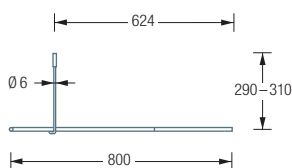

DUSCHVORHANGSTANGEN

VIERTELKREIS MIT 55 CM RADIUS

DSB550-800

Duschvorhangstange $\varnothing 12$ mm für Viertelkreis-Duschen 80 x 80 cm mit Bogenradius 55 cm. Inklusive eines Durchschleuderträgers zur senkrechten Deckenabhängung in 30 cm Länge, mit Justiermöglichkeit ± 10 mm. Abhängung mit Metallsäge einkürzbar. Edelstahl massiv, seidig matt handgeschliffen.

Durchschleuderhaken HKD siehe S. 216

Edelstahlreiniger siehe S. 292

DSB550-800 Draufsicht:

DSB550-900 Draufsicht:

DSB550-800 Seitenansicht:

DSB550-900 Seitenansicht: