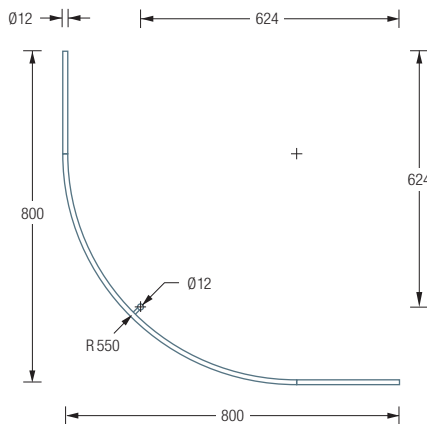

Individuelle Maße erhältlich

Inklusive Montagematerial – auf Anfrage kann die Montage ebenso an Glas oder freihängend von der Decke erfolgen

Alternative Befestigungen wie Verklebung siehe S. 298 f.

Duschvorhangstange DSFE1000 siehe S. 212

Badablage BA290 siehe S. 140

Bad-Rollwagen RW siehe S. 177

Handtuchleiter HTL18-600W siehe S. 188

Duschvorhänge siehe extra Beileger

Durchschleuderhaken HKD siehe S. 216

Edelstahlreiniger siehe S. 292

DSB550-800 Draufsicht: