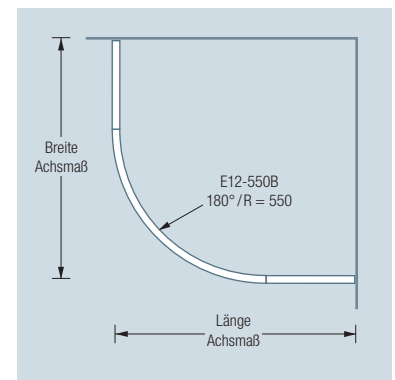

DUSCHVORHANGSTANGEN

VIERTELKREIS MIT 55 CM RADIUS

DSB550-800

Duschvorhangstange $\varnothing 12$ mm für Viertelkreis-Duschen 80 x 80 cm mit Bogenradius 55 cm. Inklusive eines Durchschleuderträgers zur senkrechten Deckenabhängung in 40 cm Länge, mit Justiermöglichkeit ± 10 mm. Abhängung mit Metallsäge einkürzbar. Edelstahl massiv, seidig matt handgeschliffen.

Auch erhältlich als:

DSB550-900 – 90 x 90 cm.

DSB550-1000 – 100 x 100 cm.

Individuelle Maße erhältlich

Inklusive Montagematerial – auf Anfrage kann die Montage ebenso an Glas oder freihängend von der Decke erfolgen