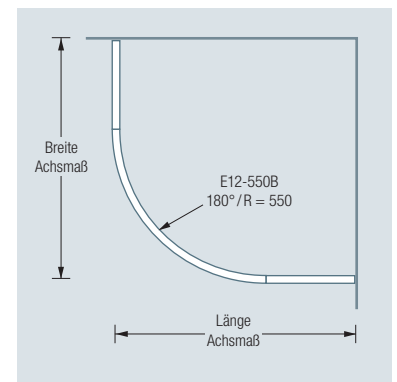

## VIERTELKREIS MIT 55 CM RADIUS

### DSB550-800

Duschvorhangstange  $\varnothing 12$  mm für Viertelkreis-Duschen 80 x 80 cm mit Bogenradius 55 cm. Inklusive eines Durchschleuderträgers zur senkrechten Deckenabhängung in 30 cm Länge, mit Justiermöglichkeit  $\pm 10$  mm. Abhängung mit Metallsäge einkürzbar. Edelstahl massiv, seidig matt handgeschliffen.

Auch erhältlich als:

**DSB550-900** – 90 x 90 cm.

**DSB550-1000** – 100 x 100 cm.

Individuelle Maße erhältlich

Inklusive Montagematerial – auf Anfrage kann die Montage ebenso an Glas oder freihängend von der Decke erfolgen