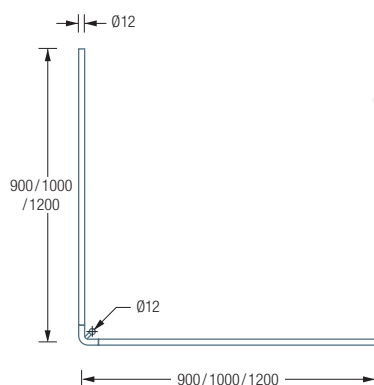

## DSE800

Duschvorhangstange Ø12 mm in L-Form für Duschen 80 x 80 cm.  
Inklusive eines Durchschleuderträgers zur Deckenabhängung in 40 cm Länge,  
mit Justiermöglichkeit  $\pm 10$  mm. Abhängung mit Metallsäge einkürzbar.  
Edelstahl massiv, seidig matt handgeschliffen.

Auch erhältlich als:

**DSE900** – 90 x 90 cm.

**DSE1000** – 100 x 100 cm.

**DSE1200** – 120 x 120 cm.

DSE900 / 1000 / 1200 Draufsicht:

DSE900 / 1000 / 1200 Seitenansicht:

Individuelle Maße erhältlich

Inklusive Montagematerial –  
auf Anfrage kann die Montage ebenso  
an Glas, freihängend von der Decke  
oder an Dachschrägen erfolgen