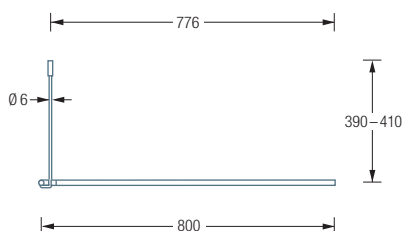

# DUSCHVORHANGSTANGEN L-FORM FÜR DUSCHEN

DSE800 Draufsicht:

DSE800 Seitenansicht:

## DSE800

Duschvorhangstange Ø12 mm in L-Form für Duschen 80 x 80 cm.  
Inklusive eines Durchschleuderträgers zur Deckenabhängung in 40 cm Länge,  
mit Justiermöglichkeit  $\pm 10$  mm. Abhängung mit Metallsäge einkürzbar.  
Edelstahl massiv, seidig matt handgeschliffen.

Auch erhältlich als:

**DSE900** – 90 x 90 cm.

**DSE1000** – 100 x 100 cm.

**DSE1200** – 120 x 120 cm.

DSE900 / 1000 / 1200 Draufsicht:

DSE900 / 1000 / 1200 Seitenansicht:

Individuelle Maße erhältlich

Inklusive Montagematerial –  
auf Anfrage kann die Montage ebenso  
an Glas, freihängend von der Decke  
oder an Dachschrägen erfolgen