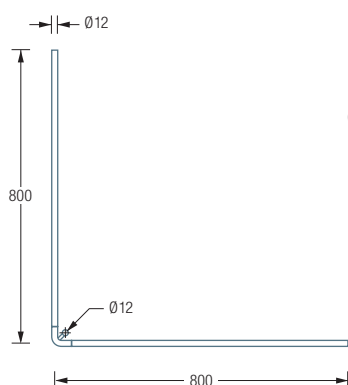

# DUSCHVORHANGSTANGEN L-FORM FÜR DUSCHEN

DSE800 Draufsicht:

DSE800 Seitenansicht:

## DSE800

Duschvorhangstange Ø12 mm in L-Form für Duschen 80 x 80 cm.  
Inklusive eines Durchschleuderträgers zur Deckenabhängung in 40 cm Länge,  
mit Justiermöglichkeit  $\pm 10$  mm. Abhängung mit Metallsäge einkürzbar.  
Edelstahl massiv, seidig matt handgeschliffen.

Auch erhältlich als:

**DSE900** – 90 x 90 cm.

**DSE1000** – 100 x 100 cm.

**DSE1200** – 120 x 120 cm.

DSE900 / 1000 / 1200 Draufsicht:

DSE900 / 1000 / 1200 Seitenansicht:

Individuelle Maße erhältlich

Inklusive Montagematerial –  
auf Anfrage kann die Montage ebenso  
an Glas, freihängend von der Decke  
oder an Dachschrägen erfolgen