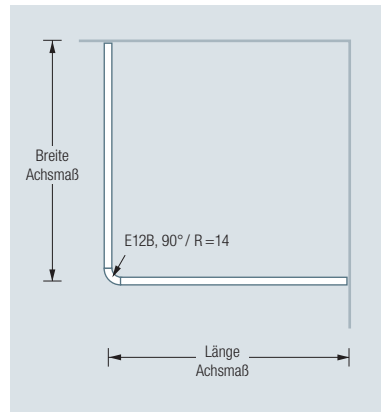

DURCHSCHLEUDERTRÄGER
DTD