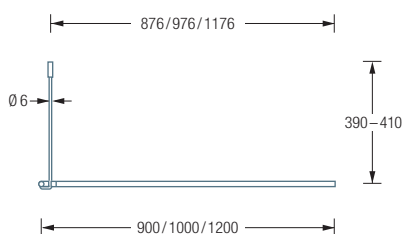

## DSE800

Duschvorhangstange Ø12 mm in L-Form für Duschen 80 x 80 cm.  
Inklusive eines Durchschleuderträgers zur Deckenabhängung in 40 cm Länge,  
mit Justiermöglichkeit  $\pm 10$  mm. Abhängung mit Metallsäge einkürzbar.  
Edelstahl massiv, seidig matt handgeschliffen.

Auch erhältlich als:

**DSE900** – 90 x 90 cm.

**DSE1000** – 100 x 100 cm.

**DSE1200** – 120 x 120 cm.

DSE900 / 1000 / 1200 Draufsicht:

DSE900 / 1000 / 1200 Seitenansicht:

Individuelle Maße erhältlich

Inklusive Montagematerial –  
auf Anfrage kann die Montage ebenso  
an Glas, freihängend von der Decke  
oder an Dachschrägen erfolgen