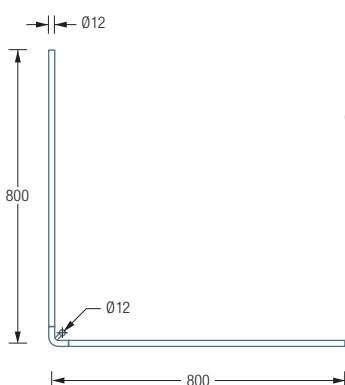

# DUSCHVORHANGSTANGEN L-FORM FÜR DUSCHEN

DSE800 Draufsicht:

DSE800 Seitenansicht:

## DSE800

Duschvorhangstange Ø12 mm in L-Form für Duschen 80 x 80 cm.  
Inklusive eines Durchschleuderträgers zur Deckenabhängung in 30 cm Länge,  
mit Justiermöglichkeit  $\pm 10$  mm. Abhängung mit Metallsäge einkürzbar.  
Edelstahl massiv, seidig matt handgeschliffen.

Auch erhältlich als:

**DSE900** – 90 x 90 cm.

**DSE1000** – 100 x 100 cm.

**DSE1200** – 120 x 120 cm.

DSE900 / 1000 / 1200 Draufsicht:

DSE900 / 1000 / 1200 Seitenansicht:

Individuelle Maße erhältlich

Inklusive Montagematerial –  
auf Anfrage kann die Montage ebenso  
an Glas, freihängend von der Decke  
oder an Dachschrägen erfolgen