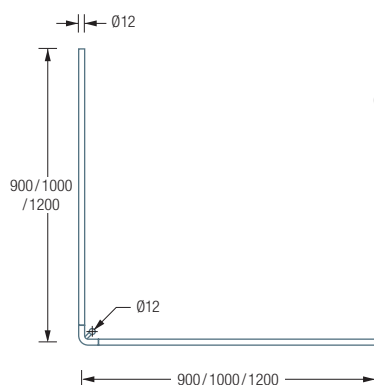

## DSE800

Duschvorhangstange Ø12 mm in L-Form für Duschen 80 x 80 cm.  
Inklusive eines Durchschleuderträgers zur Deckenabhängung in 30 cm Länge,  
mit Justiermöglichkeit  $\pm 10$  mm. Abhängung mit Metallsäge einkürzbar.  
Edelstahl massiv, seidig matt handgeschliffen.

Auch erhältlich als:

**DSE900** – 90 x 90 cm.

**DSE1000** – 100 x 100 cm.

**DSE1200** – 120 x 120 cm.

DSE900 / 1000 / 1200 Draufsicht:

DSE900 / 1000 / 1200 Seitenansicht:

Individuelle Maße erhältlich

Inklusive Montagematerial –  
auf Anfrage kann die Montage ebenso  
an Glas, freihängend von der Decke  
oder an Dachschrägen erfolgen