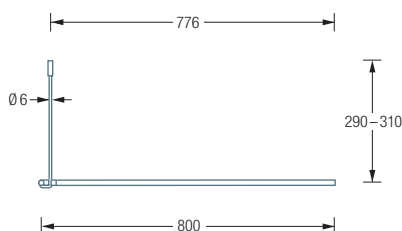

# DUSCHVORHANGSTANGEN L-FORM FÜR DUSCHEN

DSE800 Draufsicht:

DSE800 Seitenansicht:

## DSE800

Duschvorhangstange Ø12 mm in L-Form für Duschen 80 x 80 cm.  
Inklusive eines Durchschleuderträgers zur Deckenabhängung in 30 cm Länge,  
mit Justiermöglichkeit  $\pm 10$  mm. Abhängung mit Metallsäge einkürzbar.  
Edelstahl massiv, seidig matt handgeschliffen.

Auch erhältlich als:

**DSE900** – 90 x 90 cm.

**DSE1000** – 100 x 100 cm.

**DSE1200** – 120 x 120 cm.

DSE900 / 1000 / 1200 Draufsicht:

DSE900 / 1000 / 1200 Seitenansicht:

Individuelle Maße erhältlich

Inklusive Montagematerial –  
auf Anfrage kann die Montage ebenso  
an Glas, freihängend von der Decke  
oder an Dachschrägen erfolgen