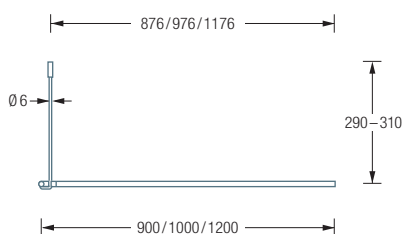

## DSE800

Duschvorhangstange Ø12 mm in L-Form für Duschen 80 x 80 cm.  
Inklusive eines Durchschleuderträgers zur Deckenabhängung in 30 cm Länge,  
mit Justiermöglichkeit  $\pm 10$  mm. Abhängung mit Metallsäge einkürzbar.  
Edelstahl massiv, seidig matt handgeschliffen.

Auch erhältlich als:

**DSE900** – 90 x 90 cm.

**DSE1000** – 100 x 100 cm.

**DSE1200** – 120 x 120 cm.

DSE900 / 1000 / 1200 Draufsicht:

DSE900 / 1000 / 1200 Seitenansicht:

Individuelle Maße erhältlich

Inklusive Montagematerial –  
auf Anfrage kann die Montage ebenso  
an Glas, freihängend von der Decke  
oder an Dachschrägen erfolgen