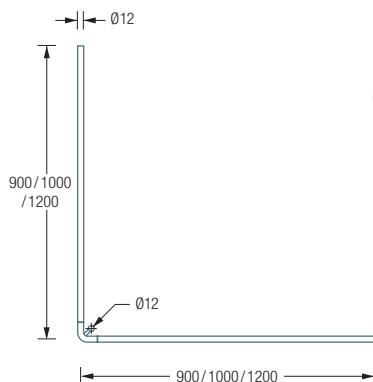

DUSCHVORHANGSTANGEN L-FORM FÜR DUSCHEN

DSE800 Draufsicht:

DSE800 Seitenansicht:

DSE800

Duschvorhangstange Ø12 mm in L-Form für Duschen 80 x 80 cm.
Inklusive eines Durchschleuderträgers zur Deckenabhängung in 30 cm Länge,
mit Justiermöglichkeit ± 10 mm. Abhängung mit Metallsäge einkürzbar.
Edelstahl massiv, seidig matt handgeschliffen.

Auch erhältlich als:

DSE900 – 90 x 90 cm.

DSE1000 – 100 x 100 cm.

DSE1200 – 120 x 120 cm.

DSE900 / 1000 / 1200 Draufsicht:

DSE900 / 1000 / 1200 Seitenansicht:

Individuelle Maße erhältlich

Inklusive Montagematerial –
auf Anfrage kann die Montage ebenso
an Glas, freihängend von der Decke
oder an Dachschrägen erfolgen