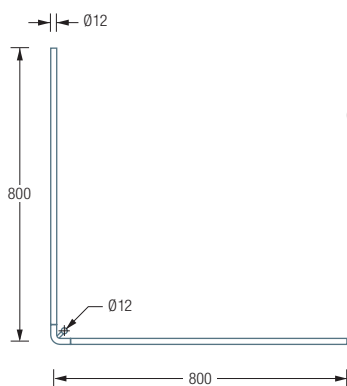

DUSCHVORHANGSTANGEN L-FORM FÜR DUSCHEN

DSE800 Draufsicht:

DSE800 Seitenansicht:

DSE800

Duschvorhangstange Ø12 mm in L-Form für Duschen 80 x 80 cm.
Inklusive eines Durchschleuderträgers zur Deckenabhängung in 30 cm Länge,
mit Justiermöglichkeit ± 10 mm. Abhängung mit Metallsäge einkürzbar.
Edelstahl massiv, seidig matt handgeschliffen.

Auch erhältlich als:

DSE900 – 90 x 90 cm.

DSE1000 – 100 x 100 cm.

DSE1200 – 120 x 120 cm.

DSE900 / 1000 / 1200 Draufsicht:

DSE900 / 1000 / 1200 Seitenansicht:

Individuelle Maße erhältlich

Inklusive Montagematerial –
auf Anfrage kann die Montage ebenso
an Glas, freihängend von der Decke
oder an Dachschrägen erfolgen