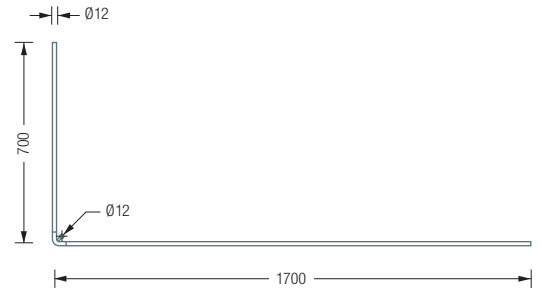

DUSCHVORHANGSTANGEN L-FORM FÜR BADEWANNEN

DSE1700-700

Duschvorhangstange Ø12 mm in L-Form für Badewannen 170 x 70 cm. Inklusive eines Durchschleuderträgers zur Deckenabhängung in 30 cm Länge, mit Justiermöglichkeit ± 10 mm. Abhängung mit Metallsäge einkürzbar. Edelstahl massiv, seidig matt handgeschliffen.

Auch erhältlich als:

DSE1700-750 – 170 x 75 cm.

DSE1700-700 Draufsicht: