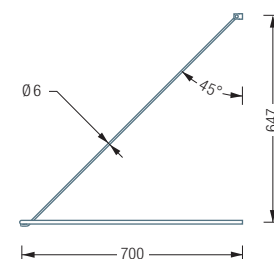

DSU1700-700W Seitenansicht: