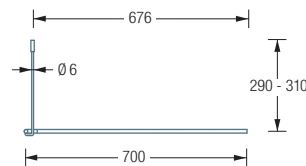

DSE1700-700

Duschvorhangstange Ø12 mm in L-Form für Badewannen 170 x 70 cm. Inklusive eines Durchschleuderträgers zur Deckenabhängung in 30 cm Länge, mit Justiermöglichkeit ± 10 mm. Abhängung mit Metallsäge einkürzbar. Edelstahl massiv, seidig matt handgeschliffen.

Auch erhältlich als:

DSE1700-750 – 170 x 75 cm.

DSE1700-700 Draufsicht:

DSE1700-700 Seitenansicht:

DUSCHVORHANGSTANGEN U-FORM FÜR BADEWANNEN

DSU1700-700D

Duschvorhangstange Ø12 mm in U-Form für Badewannen 170 x 70 cm. Inklusive zweier Durchschleuderträger zur Deckenabhängung in 30 cm Länge, mit Justiermöglichkeit ± 10 mm. Abhängung mit Metallsäge einkürzbar. Edelstahl massiv, seidig matt handgeschliffen.

Auch erhältlich als:

DSU1700-750D – 170 x 75 cm.

Auch zur diagonalen Wandabhängung erhältlich als:

DSU1700-700W – 170 x 70 cm, mit diagonalen Wandverstrebrungen in 45°

DSU1700-750W – 170 x 75 cm, mit diagonalen Wandverstrebrungen in 45°