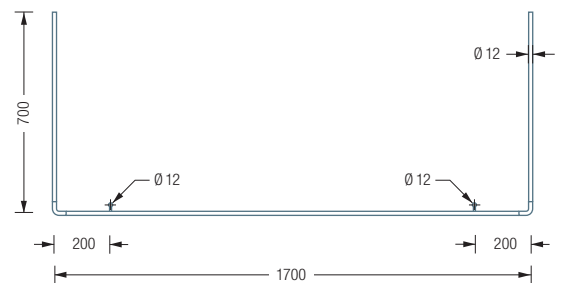

DSE1700-700

Duschvorhangstange $\varnothing 12$ mm in L-Form für Badewannen 170 x 70 cm.
Inklusive eines Durchschleuderträgers zur Deckenabhängung in 40 cm Länge,
mit Justiermöglichkeit ± 10 mm. Abhängung mit Metallsäge einkürzbar.
Edelstahl massiv, seidig matt handgeschliffen.

Auch erhältlich als:

DSE1700-750 – 170 x 75 cm.

DSE1700-700 Draufsicht:

DSE1700-700 Seitenansicht:

DSU1700-700D Draufsicht:

DSU1700-700D Seitenansicht:

DUSCHVORHANGSTANGEN U-FORM FÜR BADEWANNEN

DSU1700-700D

Duschvorhangstange $\varnothing 12$ mm in U-Form für Badewannen 170 x 70 cm.
Inklusive zweier Durchschleuderträger zur Deckenabhängung in 40 cm Länge,
mit Justiermöglichkeit ± 10 mm. Abhängung mit Metallsäge einkürzbar.
Edelstahl massiv, seidig matt handgeschliffen.