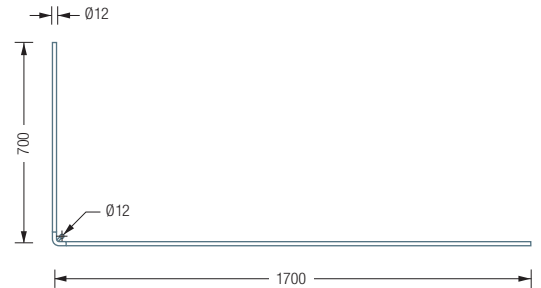

DUSCHVORHANGSTANGEN L-FORM FÜR BADEWANNEN

DSE1700-700

Duschvorhangstange $\varnothing 12$ mm in L-Form für Badewannen 170 x 70 cm.
Inklusive eines Durchschleuderträgers zur Deckenabhängung in 30 cm Länge,
mit Justiermöglichkeit ± 10 mm. Abhängung mit Metallsäge einkürzbar.
Edelstahl massiv, seidig matt handgeschliffen.

Auch erhältlich als:

DSE1700-750 – 170 x 75 cm.

DSE1700-700 Draufsicht: