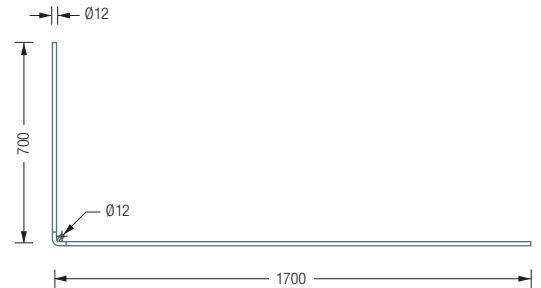

DUSCHVORHANGSTANGEN L-FORM FÜR BADEWANNEN

DSE1700-700

Duschvorhangstange $\varnothing 12$ mm in L-Form für Badewannen 170 x 70 cm.
Inklusive eines Durchschleuderträgers zur Deckenabhängung in 40 cm Länge,
mit Justiermöglichkeit ± 10 mm. Abhängung mit Metallsäge einkürzbar.
Edelstahl massiv, seidig matt handgeschliffen.

Auch erhältlich als:

DSE1700-750 – 170 x 75 cm.

DSE1700-700 Draufsicht: