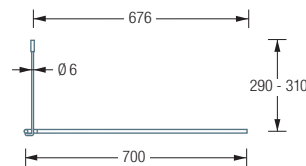

DSE1700-700

Duschvorhangstange $\varnothing 12$ mm in L-Form für Badewannen 170 x 70 cm.
Inklusive eines Durchschleuderträgers zur Deckenabhängung in 30 cm Länge,
mit Justiermöglichkeit ± 10 mm. Abhängung mit Metallsäge einkürzbar.
Edelstahl massiv, seidig matt handgeschliffen.

Auch erhältlich als:

DSE1700-750 – 170 x 75 cm.

DSE1700-700 Draufsicht:

DSE1700-700 Seitenansicht:

DUSCHVORHANGSTANGEN U-FORM FÜR BADEWANNEN

DSU1700-700D

Duschvorhangstange $\varnothing 12$ mm in U-Form für Badewannen 170 x 70 cm.
Inklusive zweier Durchschleuderträger zur Deckenabhängung in 30 cm Länge,
mit Justiermöglichkeit ± 10 mm. Abhängung mit Metallsäge einkürzbar.
Edelstahl massiv, seidig matt handgeschliffen.

Auch erhältlich als:

DSU1700-750D – 170 x 75 cm.

Auch zur diagonalen Wandabhängung erhältlich als:

DSU1700-700W – 170 x 70 cm, mit diagonalen Wandverstrebrungen in 45°

DSU1700-750W – 170 x 75 cm, mit diagonalen Wandverstrebrungen in 45°