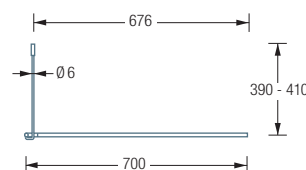

DSE1700-700

Duschvorhangstange $\varnothing 12$ mm in L-Form für Badewannen 170 x 70 cm.
Inklusive eines Durchschleuderträgers zur Deckenabhängung in 40 cm Länge,
mit Justiermöglichkeit ± 10 mm. Abhängung mit Metallsäge einkürzbar.
Edelstahl massiv, seidig matt handgeschliffen.

Auch erhältlich als:

DSE1700-750 – 170 x 75 cm.

DSE1700-700 Draufsicht:

DSE1700-700 Seitenansicht:

DSU1700-700D Draufsicht:

DSU1700-700D Seitenansicht:

DUSCHVORHANGSTANGEN U-FORM FÜR BADEWANNEN

DSU1700-700D

Duschvorhangstange $\varnothing 12$ mm in U-Form für Badewannen 170 x 70 cm.
Inklusive zweier Durchschleuderträger zur Deckenabhängung in 40 cm Länge,
mit Justiermöglichkeit ± 10 mm. Abhängung mit Metallsäge einkürzbar.
Edelstahl massiv, seidig matt handgeschliffen.