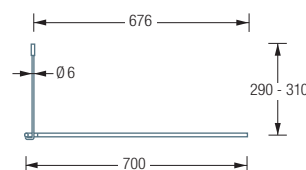

DSU1700-700D Seitenansicht: