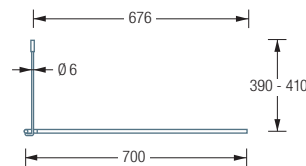

DSE1700-700

Duschvorhangstange $\varnothing 12$ mm in L-Form für Badewannen 170 x 70 cm.
Inklusive eines Durchschleuderträgers zur Deckenabhängung in 40 cm Länge,
mit Justiermöglichkeit ± 10 mm. Abhängung mit Metallsäge einkürzbar.
Edelstahl massiv, seidig matt handgeschliffen.

Auch erhältlich als:

DSE1700-750 – 170 x 75 cm.

DSE1700-700 Draufsicht:

DSE1700-700 Seitenansicht:

DSU1700-700D Draufsicht:

DSU1700-700D Seitenansicht:

DUSCHVORHANGSTANGEN U-FORM FÜR BADEWANNEN

DSU1700-700D

Duschvorhangstange $\varnothing 12$ mm in U-Form für Badewannen 170 x 70 cm.
Inklusive zweier Durchschleuderträger zur Deckenabhängung in 40 cm Länge,
mit Justiermöglichkeit ± 10 mm. Abhängung mit Metallsäge einkürzbar.
Edelstahl massiv, seidig matt handgeschliffen.

Auch erhältlich als:

DSU1700-750D – 170 x 75 cm.

Auch zur diagonalen Wandabhängung erhältlich als:

DSU1700-700W – 170 x 70 cm, mit diagonalen Wandverstrebrungen in 45°

DSU1700-750W – 170 x 75 cm, mit diagonalen Wandverstrebrungen in 45°