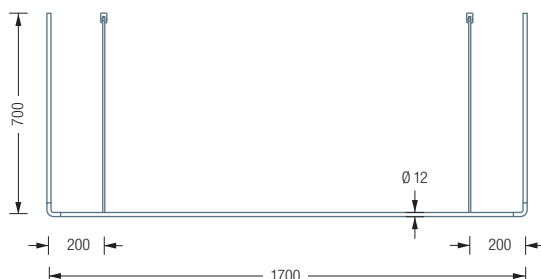

DSU1700-700W Draufsicht: