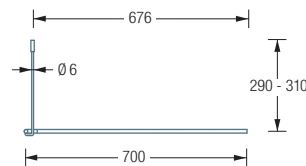

### DSE1700-700

Duschvorhangstange  $\varnothing 12$  mm in L-Form für Badewannen 170 x 70 cm.  
Inklusive eines Durchschleuderträgers zur Deckenabhängung in 30 cm Länge,  
mit Justiermöglichkeit  $\pm 10$  mm. Abhängung mit Metallsäge einkürzbar.  
Edelstahl massiv, seidig matt handgeschliffen.

Auch erhältlich als:

**DSE1700-750** – 170 x 75 cm.

DSE1700-700 Draufsicht:

DSE1700-700 Seitenansicht: