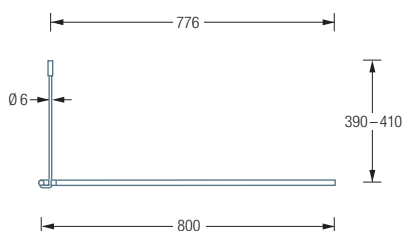

DUSCHVORHANGSTANGEN L-FORM FÜR DUSCHEN

DSE800 Draufsicht:

DSE800 Seitenansicht:

DSE800

Duschvorhangstange Ø12 mm in L-Form für Duschen 80 x 80 cm.
Inklusive eines Durchschleuderträgers zur Deckenabhängung in 40 cm Länge,
mit Justiermöglichkeit ± 10 mm. Abhängung mit Metallsäge einkürzbar.
Edelstahl massiv, seidig matt handgeschliffen.

Auch erhältlich als:

DSE900 – 90 x 90 cm.

DSE1000 – 100 x 100 cm.

DSE1200 – 120 x 120 cm.

DSE900 / 1000 / 1200 Draufsicht:

DSE900 / 1000 / 1200 Seitenansicht:

Individuelle Maße erhältlich

Inklusive Montagematerial –
auf Anfrage kann die Montage ebenso
an Glas, freihängend von der Decke
oder an Dachschrägen erfolgen