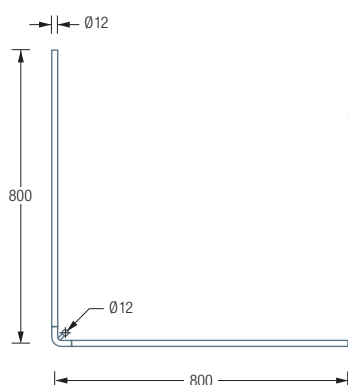

DUSCHVORHANGSTANGEN L-FORM FÜR DUSCHEN

DSE800 Draufsicht:

DSE800 Seitenansicht:

DSE800

Duschvorhangstange Ø12 mm in L-Form für Duschen 80 x 80 cm.
Inklusive eines Durchschleuderträgers zur Deckenabhängung in 40 cm Länge,
mit Justiermöglichkeit ± 10 mm. Abhängung mit Metallsäge einkürzbar.
Edelstahl massiv, seidig matt handgeschliffen.

Auch erhältlich als:

DSE900 – 90 x 90 cm.

DSE1000 – 100 x 100 cm.

DSE1200 – 120 x 120 cm.

DSE900 / 1000 / 1200 Draufsicht:

DSE900 / 1000 / 1200 Seitenansicht:

Individuelle Maße erhältlich

Inklusive Montagematerial –
auf Anfrage kann die Montage ebenso
an Glas, freihängend von der Decke
oder an Dachschrägen erfolgen