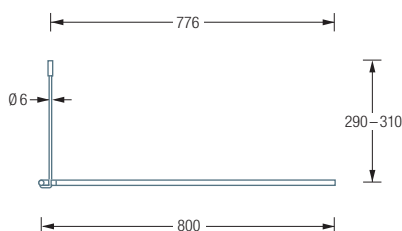

DUSCHVORHANGSTANGEN L-FORM FÜR DUSCHEN

DSE800 Draufsicht:

DSE800 Seitenansicht:

DSE800

Duschvorhangstange Ø12 mm in L-Form für Duschen 80 x 80 cm.
Inklusive eines Durchschleuderträgers zur Deckenabhängung in 30 cm Länge,
mit Justiermöglichkeit ± 10 mm. Abhängung mit Metallsäge einkürzbar.
Edelstahl massiv, seidig matt handgeschliffen.

Auch erhältlich als:

DSE900 – 90 x 90 cm.

DSE1000 – 100 x 100 cm.

DSE1200 – 120 x 120 cm.

DSE900 / 1000 / 1200 Draufsicht:

DSE900 / 1000 / 1200 Seitenansicht:

Individuelle Maße erhältlich

Inklusive Montagematerial –
auf Anfrage kann die Montage ebenso
an Glas, freihängend von der Decke
oder an Dachschrägen erfolgen