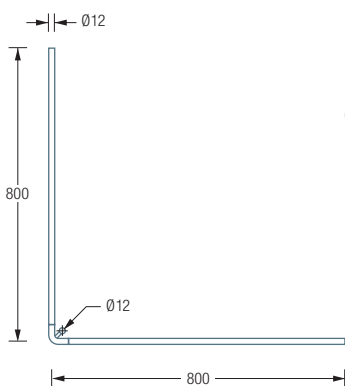

DUSCHVORHANGSTANGEN L-FORM FÜR DUSCHEN

DSE800 Draufsicht:

DSE800 Seitenansicht:

DSE800

Duschvorhangstange Ø12 mm in L-Form für Duschen 80 x 80 cm.
Inklusive eines Durchschleuderträgers zur Deckenabhängung in 30 cm Länge,
mit Justiermöglichkeit ± 10 mm. Abhängung mit Metallsäge einkürzbar.
Edelstahl massiv, seidig matt handgeschliffen.

Auch erhältlich als:

DSE900 – 90 x 90 cm.

DSE1000 – 100 x 100 cm.

DSE1200 – 120 x 120 cm.

DSE900 / 1000 / 1200 Draufsicht:

DSE900 / 1000 / 1200 Seitenansicht:

Individuelle Maße erhältlich

Inklusive Montagematerial –
auf Anfrage kann die Montage ebenso
an Glas, freihängend von der Decke
oder an Dachschrägen erfolgen