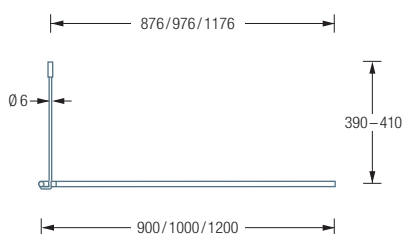

DUSCHVORHANGSTANGEN L-FORM FÜR DUSCHEN

DSE800 Draufsicht:

DSE800 Seitenansicht:

DSE800

Duschvorhangstange Ø12 mm in L-Form für Duschen 80 x 80 cm.
Inklusive eines Durchschleuderträgers zur Deckenabhängung in 40 cm Länge,
mit Justiermöglichkeit ± 10 mm. Abhängung mit Metallsäge einkürzbar.
Edelstahl massiv, seidig matt handgeschliffen.

Auch erhältlich als:

DSE900 – 90 x 90 cm.

DSE1000 – 100 x 100 cm.

DSE1200 – 120 x 120 cm.

DSE900 / 1000 / 1200 Draufsicht:

DSE900 / 1000 / 1200 Seitenansicht:

Individuelle Maße erhältlich

Inklusive Montagematerial –
auf Anfrage kann die Montage ebenso
an Glas, freihängend von der Decke
oder an Dachschrägen erfolgen