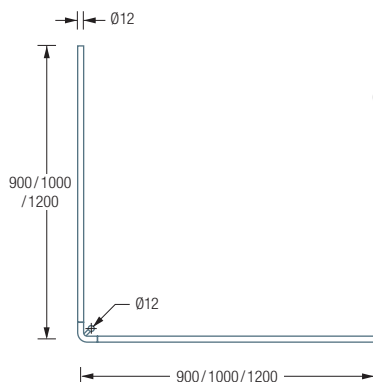

DUSCHVORHANGSTANGEN L-FORM FÜR DUSCHEN

DSE800 Draufsicht:

DSE800 Seitenansicht:

DSE800

Duschvorhangstange Ø12 mm in L-Form für Duschen 80 x 80 cm.
Inklusive eines Durchschleuderträgers zur Deckenabhängung in 30 cm Länge,
mit Justiermöglichkeit ± 10 mm. Abhängung mit Metallsäge einkürzbar.
Edelstahl massiv, seidig matt handgeschliffen.

Auch erhältlich als:

DSE900 – 90 x 90 cm.

DSE1000 – 100 x 100 cm.

DSE1200 – 120 x 120 cm.

DSE900 / 1000 / 1200 Draufsicht:

DSE900 / 1000 / 1200 Seitenansicht:

Individuelle Maße erhältlich

Inklusive Montagematerial –
auf Anfrage kann die Montage ebenso
an Glas, freihängend von der Decke
oder an Dachschrägen erfolgen

DURCHSCHLEUDERTRÄGER
DTD