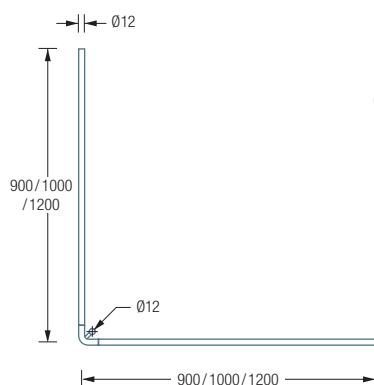

DUSCHVORHANGSTANGEN L-FORM FÜR DUSCHEN

DSE800 Draufsicht:

DSE800 Seitenansicht:

DSE800

Duschvorhangstange Ø12 mm in L-Form für Duschen 80 x 80 cm.
Inklusive eines Durchschleuderträgers zur Deckenabhängung in 40 cm Länge,
mit Justiermöglichkeit ± 10 mm. Abhängung mit Metallsäge einkürzbar.
Edelstahl massiv, seidig matt handgeschliffen.

Auch erhältlich als:

DSE900 – 90 x 90 cm.

DSE1000 – 100 x 100 cm.

DSE1200 – 120 x 120 cm.

DSE900 / 1000 / 1200 Draufsicht:

DSE900 / 1000 / 1200 Seitenansicht:

Individuelle Maße erhältlich

Inklusive Montagematerial –
auf Anfrage kann die Montage ebenso
an Glas, freihängend von der Decke
oder an Dachschrägen erfolgen