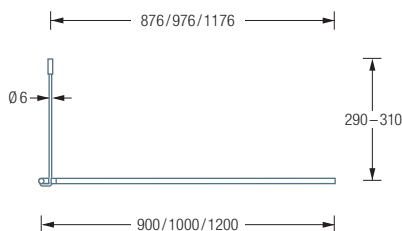

DUSCHVORHANGSTANGEN L-FORM FÜR DUSCHEN

DSE800 Draufsicht:

DSE800 Seitenansicht:

DSE800

Duschvorhangstange Ø12 mm in L-Form für Duschen 80 x 80 cm.
Inklusive eines Durchschleuderträgers zur Deckenabhängung in 30 cm Länge,
mit Justiermöglichkeit ± 10 mm. Abhängung mit Metallsäge einkürzbar.
Edelstahl massiv, seidig matt handgeschliffen.

Auch erhältlich als:

DSE900 – 90 x 90 cm.

DSE1000 – 100 x 100 cm.

DSE1200 – 120 x 120 cm.

DSE900 / 1000 / 1200 Draufsicht:

DSE900 / 1000 / 1200 Seitenansicht:

Individuelle Maße erhältlich

Inklusive Montagematerial –
auf Anfrage kann die Montage ebenso
an Glas, freihängend von der Decke
oder an Dachschrägen erfolgen