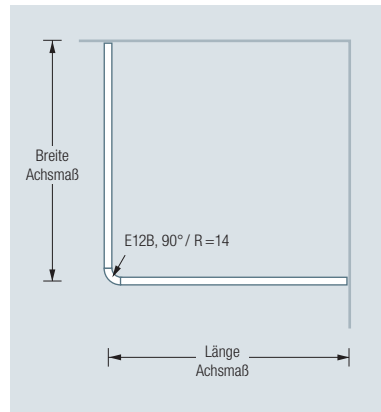

## DSE800

Duschvorhangstange  $\text{\O}12$  mm in L-Form für Duschen 80 x 80 cm.  
Inklusive eines Durchschleuderträgers zur Deckenabhängung in 30 cm Länge,  
mit Justiermöglichkeit  $\pm 10$  mm. Abhängung mit Metallsäge einkürzbar.  
Edelstahl massiv, seidig matt handgeschliffen.

Auch erhältlich als:

**DSE900** – 90 x 90 cm.

**DSE1000** – 100 x 100 cm.

**DSE1200** – 120 x 120 cm.

DSE900 / 1000 / 1200 Draufsicht:

DSE900 / 1000 / 1200 Seitenansicht:

Individuelle Maße erhältlich

Inklusive Montagmaterial –  
auf Anfrage kann die Montage ebenso  
an Glas, freihängend von der Decke  
oder an Dachschrägen erfolgen