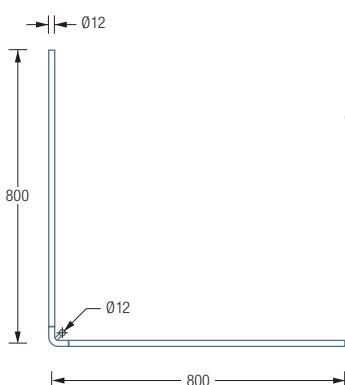

# DUSCHVORHANGSTANGEN L-FORM FÜR DUSCHEN

DSE800 Draufsicht:

DSE800 Seitenansicht:

## DSE800

Duschvorhangstange  $\text{\O}12$  mm in L-Form für Duschen 80 x 80 cm.  
Inklusive eines Durchschleuderträgers zur Deckenabhängung in 30 cm Länge,  
mit Justiermöglichkeit  $\pm 10$  mm. Abhängung mit Metallsäge einkürzbar.  
Edelstahl massiv, seidig matt handgeschliffen.

Auch erhältlich als:

**DSE900** – 90 x 90 cm.

**DSE1000** – 100 x 100 cm.

**DSE1200** – 120 x 120 cm.

DSE900 / 1000 / 1200 Draufsicht:

DSE900 / 1000 / 1200 Seitenansicht:

Individuelle Maße erhältlich

Inklusive Montagmaterial –  
auf Anfrage kann die Montage ebenso  
an Glas, freihängend von der Decke  
oder an Dachschrägen erfolgen