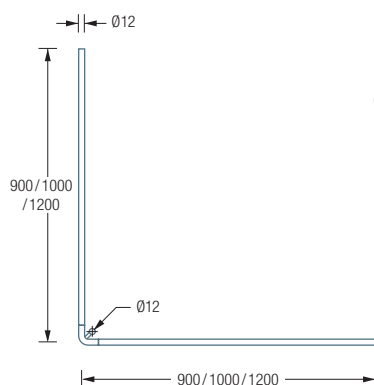

DUSCHVORHANGSTANGEN L-FORM FÜR DUSCHEN

DSE800 Draufsicht:

DSE800 Seitenansicht:

DSE800

Duschvorhangstange Ø12 mm in L-Form für Duschen 80 x 80 cm.
Inklusive eines Durchschleuderträgers zur Deckenabhängung in 30 cm Länge,
mit Justiermöglichkeit ± 10 mm. Abhängung mit Metallsäge einkürzbar.
Edelstahl massiv, seidig matt handgeschliffen.

Auch erhältlich als:

DSE900 – 90 x 90 cm.

DSE1000 – 100 x 100 cm.

DSE1200 – 120 x 120 cm.

DSE900 / 1000 / 1200 Draufsicht:

DSE900 / 1000 / 1200 Seitenansicht:

Individuelle Maße erhältlich

Inklusive Montagematerial –
auf Anfrage kann die Montage ebenso
an Glas, freihängend von der Decke
oder an Dachschrägen erfolgen

DURCHSCHLEUDERTRÄGER
DTD