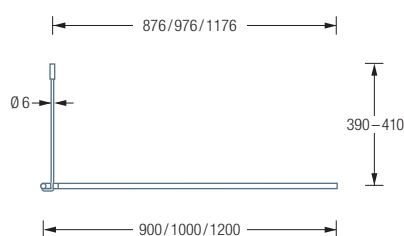

DUSCHVORHANGSTANGEN L-FORM FÜR DUSCHEN

DSE800 Draufsicht:

DSE800 Seitenansicht:

DSE800

Duschvorhangstange Ø12 mm in L-Form für Duschen 80 x 80 cm.
Inklusive eines Durchschleuderträgers zur Deckenabhängung in 40 cm Länge,
mit Justiermöglichkeit ± 10 mm. Abhängung mit Metallsäge einkürzbar.
Edelstahl massiv, seidig matt handgeschliffen.

Auch erhältlich als:

DSE900 – 90 x 90 cm.

DSE1000 – 100 x 100 cm.

DSE1200 – 120 x 120 cm.

DSE900 / 1000 / 1200 Draufsicht:

DSE900 / 1000 / 1200 Seitenansicht:

Individuelle Maße erhältlich

Inklusive Montagematerial –
auf Anfrage kann die Montage ebenso
an Glas, freihängend von der Decke
oder an Dachschrägen erfolgen