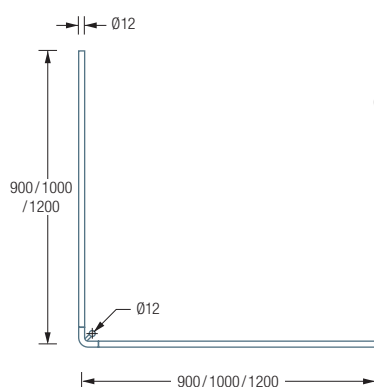

DUSCHVORHANGSTANGEN L-FORM FÜR DUSCHEN

DSE800 Draufsicht:

DSE800 Seitenansicht:

DSE800

Duschvorhangstange Ø12 mm in L-Form für Duschen 80 x 80 cm.
Inklusive eines Durchschleuderträgers zur Deckenabhängung in 40 cm Länge,
mit Justiermöglichkeit ± 10 mm. Abhängung mit Metallsäge einkürzbar.
Edelstahl massiv, seidig matt handgeschliffen.

Auch erhältlich als:

DSE900 – 90 x 90 cm.

DSE1000 – 100 x 100 cm.

DSE1200 – 120 x 120 cm.

DSE900 / 1000 / 1200 Draufsicht:

DSE900 / 1000 / 1200 Seitenansicht:

Individuelle Maße erhältlich

Inklusive Montagematerial –
auf Anfrage kann die Montage ebenso
an Glas, freihängend von der Decke
oder an Dachschrägen erfolgen