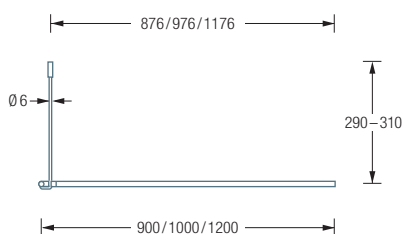

## DSE800

Duschvorhangstange  $\text{\O}12$  mm in L-Form für Duschen 80 x 80 cm.  
Inklusive eines Durchschleuderträgers zur Deckenabhängung in 30 cm Länge,  
mit Justiermöglichkeit  $\pm 10$  mm. Abhängung mit Metallsäge einkürzbar.  
Edelstahl massiv, seidig matt handgeschliffen.

Auch erhältlich als:

**DSE900** – 90 x 90 cm.

**DSE1000** – 100 x 100 cm.

**DSE1200** – 120 x 120 cm.

DSE900 / 1000 / 1200 Draufsicht:

DSE900 / 1000 / 1200 Seitenansicht:

Individuelle Maße erhältlich

Inklusive Montagmaterial –  
auf Anfrage kann die Montage ebenso  
an Glas, freihängend von der Decke  
oder an Dachschrägen erfolgen