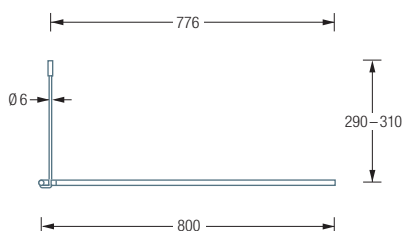

# DUSCHVORHANGSTANGEN L-FORM FÜR DUSCHEN

DSE800 Draufsicht:

DSE800 Seitenansicht:

## DSE800

Duschvorhangstange  $\text{\O}12$  mm in L-Form für Duschen 80 x 80 cm.  
Inklusive eines Durchschleuderträgers zur Deckenabhängung in 30 cm Länge,  
mit Justiermöglichkeit  $\pm 10$  mm. Abhängung mit Metallsäge einkürzbar.  
Edelstahl massiv, seidig matt handgeschliffen.

Auch erhältlich als:

**DSE900** – 90 x 90 cm.

**DSE1000** – 100 x 100 cm.

**DSE1200** – 120 x 120 cm.

DSE900 / 1000 / 1200 Draufsicht:

DSE900 / 1000 / 1200 Seitenansicht:

Individuelle Maße erhältlich

Inklusive Montagmaterial –  
auf Anfrage kann die Montage ebenso  
an Glas, freihängend von der Decke  
oder an Dachschrägen erfolgen