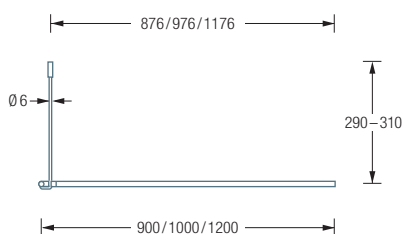

DUSCHVORHANGSTANGEN L-FORM FÜR DUSCHEN

DSE800 Draufsicht:

DSE800 Seitenansicht:

DSE800

Duschvorhangstange Ø12 mm in L-Form für Duschen 80 x 80 cm.
Inklusive eines Durchschleuderträgers zur Deckenabhängung in 30 cm Länge,
mit Justiermöglichkeit ± 10 mm. Abhängung mit Metallsäge einkürzbar.
Edelstahl massiv, seidig matt handgeschliffen.

Auch erhältlich als:

DSE900 – 90 x 90 cm.

DSE1000 – 100 x 100 cm.

DSE1200 – 120 x 120 cm.

DSE900 / 1000 / 1200 Draufsicht:

DSE900 / 1000 / 1200 Seitenansicht:

Individuelle Maße erhältlich

Inklusive Montagematerial –
auf Anfrage kann die Montage ebenso
an Glas, freihängend von der Decke
oder an Dachschrägen erfolgen