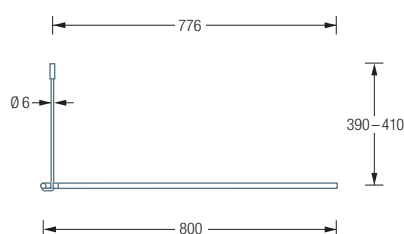

DUSCHVORHANGSTANGEN L-FORM FÜR DUSCHEN

DSE800 Draufsicht:

DSE800 Seitenansicht:

DSE800

Duschvorhangstange Ø12 mm in L-Form für Duschen 80 x 80 cm.
Inklusive eines Durchschleuderträgers zur Deckenabhängung in 40 cm Länge,
mit Justiermöglichkeit ± 10 mm. Abhängung mit Metallsäge einkürzbar.
Edelstahl massiv, seidig matt handgeschliffen.

Auch erhältlich als:

DSE900 – 90 x 90 cm.

DSE1000 – 100 x 100 cm.

DSE1200 – 120 x 120 cm.

DSE900 / 1000 / 1200 Draufsicht:

DSE900 / 1000 / 1200 Seitenansicht:

Individuelle Maße erhältlich

Inklusive Montagematerial –
auf Anfrage kann die Montage ebenso
an Glas, freihängend von der Decke
oder an Dachschrägen erfolgen