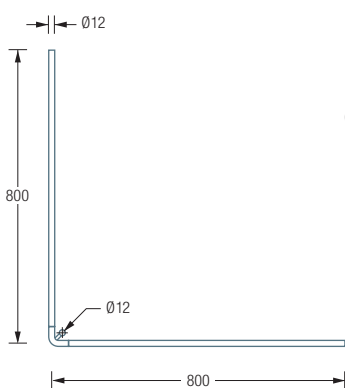

DUSCHVORHANGSTANGEN L-FORM FÜR DUSCHEN

DSE800 Draufsicht:

DSE800 Seitenansicht:

DSE800

Duschvorhangstange Ø12 mm in L-Form für Duschen 80 x 80 cm.
Inklusive eines Durchschleuderträgers zur Deckenabhängung in 30 cm Länge,
mit Justiermöglichkeit ± 10 mm. Abhängung mit Metallsäge einkürzbar.
Edelstahl massiv, seidig matt handgeschliffen.

Auch erhältlich als:

DSE900 – 90 x 90 cm.

DSE1000 – 100 x 100 cm.

DSE1200 – 120 x 120 cm.

DSE900 / 1000 / 1200 Draufsicht:

DSE900 / 1000 / 1200 Seitenansicht:

Individuelle Maße erhältlich

Inklusive Montagematerial –
auf Anfrage kann die Montage ebenso
an Glas, freihängend von der Decke
oder an Dachschrägen erfolgen