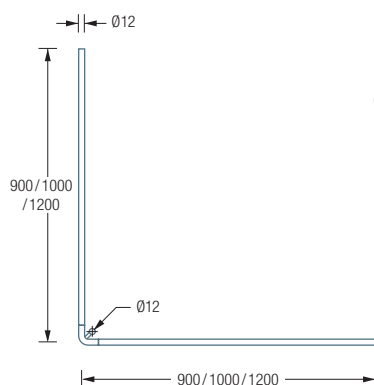

## DSE800

Duschvorhangstange  $\text{\O}12$  mm in L-Form für Duschen 80 x 80 cm.  
Inklusive eines Durchschleuderträgers zur Deckenabhängung in 30 cm Länge,  
mit Justiermöglichkeit  $\pm 10$  mm. Abhängung mit Metallsäge einkürzbar.  
Edelstahl massiv, seidig matt handgeschliffen.

Auch erhältlich als:

**DSE900** – 90 x 90 cm.

**DSE1000** – 100 x 100 cm.

**DSE1200** – 120 x 120 cm.

DSE900 / 1000 / 1200 Draufsicht:

DSE900 / 1000 / 1200 Seitenansicht:

Individuelle Maße erhältlich

Inklusive Montagmaterial –  
auf Anfrage kann die Montage ebenso  
an Glas, freihängend von der Decke  
oder an Dachschrägen erfolgen