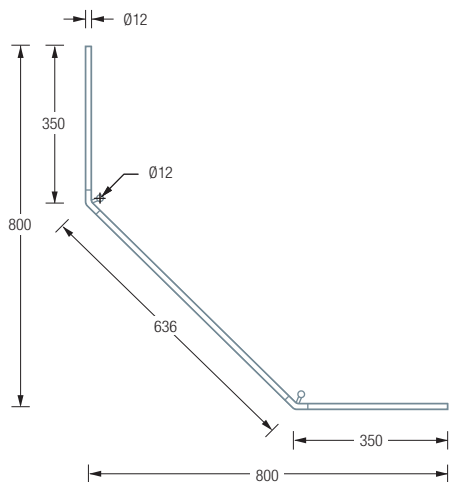

Individuelle Maße erhältlich

Inklusive Montagematerial
– auf Anfrage kann die Montage
ebenso an Glas oder freihängend
von der Decke erfolgen

Durchschleuderhaken
HKD für ungehindertes
Durchziehen des Vorhangs
über die Ecke gesondert
erhältlich, siehe S. 216

Alternative Befestigungen
wie Verklebung siehe S. 298 f.

DUSCHVORHANGSTANGEN | FÜNFECK

DSFE800

Duschvorhangstange Ø12 mm für Fünfeck-Duschen 80 x 80 cm.

Inklusive zweier Durchschleuderträger zur senkrechten Deckenabhängung in 30 cm Länge,
mit Justiermöglichkeit ± 10 mm. Abhängung mit Metallsäge einkürzbar.

Edelstahl massiv, seidig matt handgeschliffen.

Auch erhältlich als:

DSFE900 – 90 x 90 cm.

DSFE1000 – 100 x 100 cm.

DSFE800 Draufsicht:

DSFE900 Draufsicht:

DSFE1000 Draufsicht:

DSFE800 Seitenansicht: