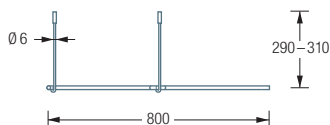

Edelstahl massiv, seidig matt handgeschliffen.

Auch erhältlich als:

DSFE900 – 90 x 90 cm.

DSFE1000 – 100 x 100 cm.

DSFE800 Draufsicht:

DSFE900 Draufsicht:

DSFE1000 Draufsicht:

DSFE800 Seitenansicht: