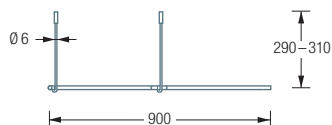

DSFE900 Seitenansicht: