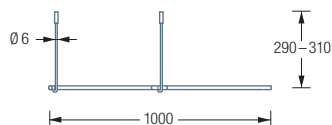

DSFE1000 Seitenansicht: