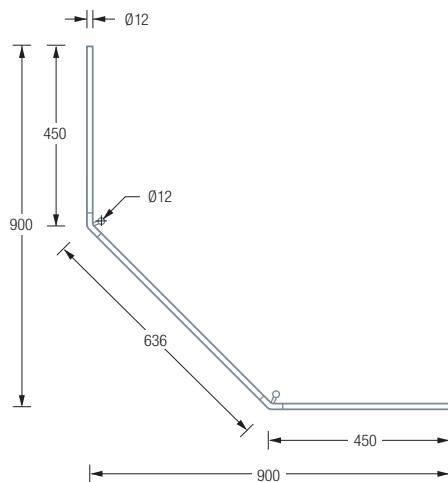

Individuelle Maße erhältlich

Inklusive Montagematerial
– auf Anfrage kann die Montage
ebenso an Glas oder freihängend
von der Decke erfolgen

Durchschleuderhaken
HKD für ungehindertes
Durchziehen des Vorhangs
über die Ecke gesondert
erhältlich, siehe S. 216

Alternative Befestigungen
wie Verklebung siehe S. 298 f.

DUSCHVORHANGSTANGEN | FÜNFECK

DSFE800

Duschvorhangstange Ø12 mm für Fünfeck-Duschen 80 x 80 cm.

Inklusive zweier Durchschleuderträger zur senkrechten Deckenabhängung in 30 cm Länge,
mit Justiermöglichkeit ± 10 mm. Abhängung mit Metallsäge einkürzbar.

Edelstahl massiv, seidig matt handgeschliffen.

Auch erhältlich als:

DSFE900 – 90 x 90 cm.

DSFE1000 – 100 x 100 cm.

DSFE800 Draufsicht:

DSFE900 Draufsicht:

DSFE1000 Draufsicht:

DSFE800 Seitenansicht: