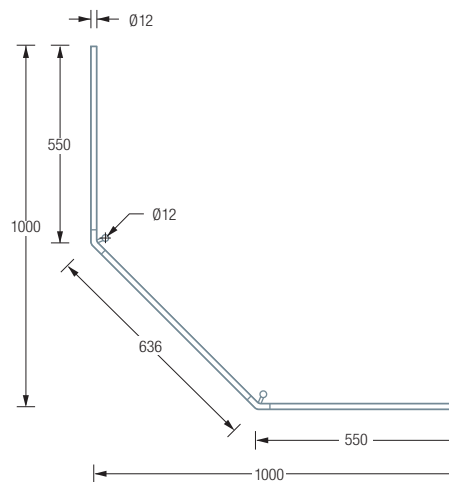

Individuelle Maße erhältlich

Inklusive Montagematerial
– auf Anfrage kann die Montage
ebenso an Glas oder freihängend
von der Decke erfolgen

Durchschleuderhaken
HKD für ungehindertes
Durchziehen des Vorhangs
über die Ecke gesondert
erhältlich, siehe S. 216

Alternative Befestigungen
wie Verklebung siehe S. 298 f.

DUSCHVORHANGSTANGEN | FÜNFECK

DSFE800

Duschvorhangstange Ø12 mm für Fünfeck-Duschen 80 x 80 cm.

Inklusive zweier Durchschleuderträger zur senkrechten Deckenabhängung in 30 cm Länge,
mit Justiermöglichkeit ± 10 mm. Abhängung mit Metallsäge einkürzbar.

Edelstahl massiv, seidig matt handgeschliffen.

Auch erhältlich als:

DSFE900 – 90 x 90 cm.

DSFE1000 – 100 x 100 cm.

DSFE800 Draufsicht:

DSFE900 Draufsicht:

DSFE1000 Draufsicht:

DSFE800 Seitenansicht: