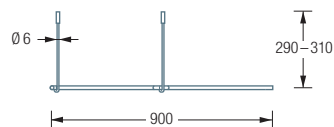

DSFE900 Seitenansicht: