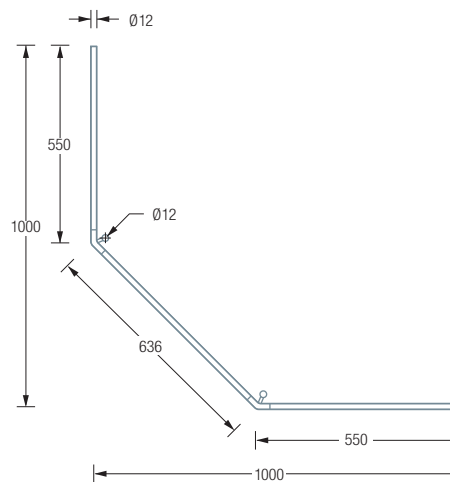

Individuelle Maße erhältlich

Inklusive Montagematerial  
– auf Anfrage kann die Montage  
ebenso an Glas oder freihängend  
von der Decke erfolgen

Durchschleuderhaken  
HKD für ungehindertes  
Durchziehen des Vorhangs  
über die Ecke gesondert  
erhältlich, siehe S. 216

### DSFE800

Duschvorhangstange  $\varnothing 12$  mm für Fünfeck-Duschen 80 x 80 cm.

Inklusive zweier Durchschleuderträger zur senkrechten Deckenabhängung in 30 cm Länge,  
mit Justiermöglichkeit  $\pm 10$  mm. Abhängung mit Metallsäge einkürzbar.

Edelstahl massiv, seidig matt handgeschliffen.

Auch erhältlich als:

**DSFE900** – 90 x 90 cm.

**DSFE1000** – 100 x 100 cm.

DSFE800 Draufsicht:

DSFE900 Draufsicht:

DSFE1000 Draufsicht:

DSFE800 Seitenansicht: