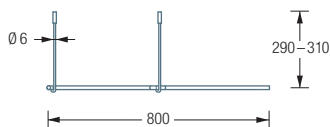

### DSFE800

Duschvorhangstange  $\varnothing 12$  mm für Fünfeck-Duschen 80 x 80 cm.

Inklusive zweier Durchschleuderträger zur senkrechten Deckenabhängung in 30 cm Länge,  
mit Justiermöglichkeit  $\pm 10$  mm. Abhängung mit Metallsäge einkürzbar.

Edelstahl massiv, seidig matt handgeschliffen.

Auch erhältlich als:

**DSFE900** – 90 x 90 cm.

**DSFE1000** – 100 x 100 cm.

DSFE800 Draufsicht:

DSFE900 Draufsicht:

DSFE1000 Draufsicht:

DSFE800 Seitenansicht: