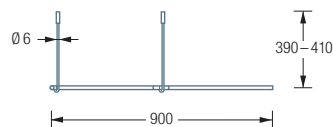

DUSCHVORHANGSTANGEN | FÜNFECK

DSFE800

Duschvorhangstange Ø12 mm für Fünfeck-Duschen 80 x 80 cm.
 Inklusive zweier Durchschleuderträger zur senkrechten Deckenabhängung in 40 cm Länge,
 mit Justiermöglichkeit ± 10 mm. Abhängung mit Metallsäge einkürzbar.
 Edelstahl massiv, seidig matt handgeschliffen.

Auch erhältlich als:

DSFE900 – 90 x 90 cm.

DSFE1000 – 100 x 100 cm.

DSFE800 Draufsicht:

DSFE900 Draufsicht:

DSFE1000 Draufsicht:

DSFE800 Seitenansicht:

DSFE900 Seitenansicht: