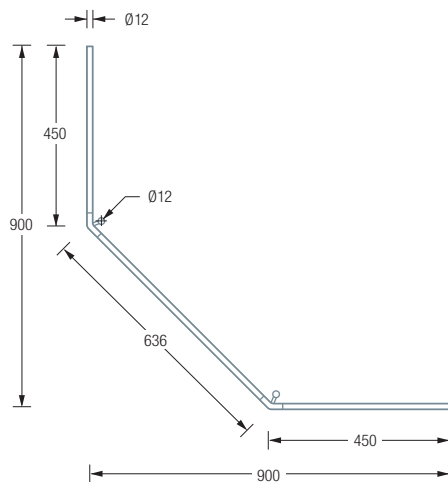

Individuelle Maße erhältlich

Inklusive Montagematerial  
– auf Anfrage kann die Montage  
ebenso an Glas oder freihängend  
von der Decke erfolgen

Durchschleuderhaken  
HKD für ungehindertes  
Durchziehen des Vorhangs  
über die Ecke gesondert  
erhältlich, siehe S. 216

### DSFE800

Duschvorhangstange  $\varnothing 12$  mm für Fünfeck-Duschen 80 x 80 cm.

Inklusive zweier Durchschleuderträger zur senkrechten Deckenabhängung in 30 cm Länge,  
mit Justiermöglichkeit  $\pm 10$  mm. Abhängung mit Metallsäge einkürzbar.

Edelstahl massiv, seidig matt handgeschliffen.

Auch erhältlich als:

**DSFE900** – 90 x 90 cm.

**DSFE1000** – 100 x 100 cm.

DSFE800 Draufsicht:

DSFE900 Draufsicht:

DSFE1000 Draufsicht:

DSFE800 Seitenansicht: