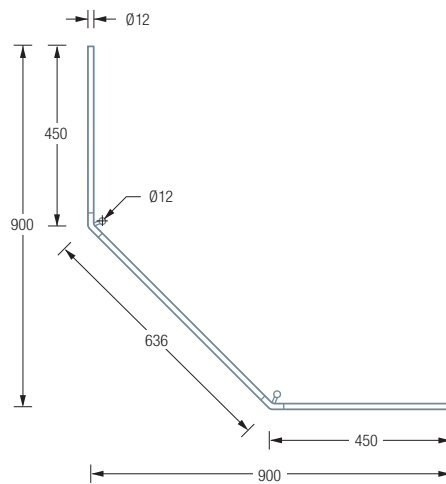

Individuelle Maße erhältlich
 Inklusive Montagematerial
 – auf Anfrage kann die Montage
 ebenso an Glas oder freihängend
 von der Decke erfolgen
 Durchschleuderhaken
 HKD für ungehindertes
 Durchziehen des Vorhangs
 über die Ecke gesondert
 erhältlich, siehe S. 216
 Alternative Befestigungen
 wie Verklebung siehe S. 298 f.

DUSCHVORHANGSTANGEN | FÜNFECK

DSFE800

Duschvorhangstange Ø12 mm für Fünfeck-Duschen 80 x 80 cm.
 Inklusive zweier Durchschleuderträger zur senkrechten Deckenabhängung in 40 cm Länge,
 mit Justiermöglichkeit ± 10 mm. Abhängung mit Metallsäge einkürzbar.
 Edelstahl massiv, seidig matt handgeschliffen.

Auch erhältlich als:

DSFE900 – 90 x 90 cm.

DSFE1000 – 100 x 100 cm.

DSFE800 Draufsicht:

DSFE900 Draufsicht:

DSFE1000 Draufsicht:

DSFE800 Seitenansicht:

DSFE900 Seitenansicht: