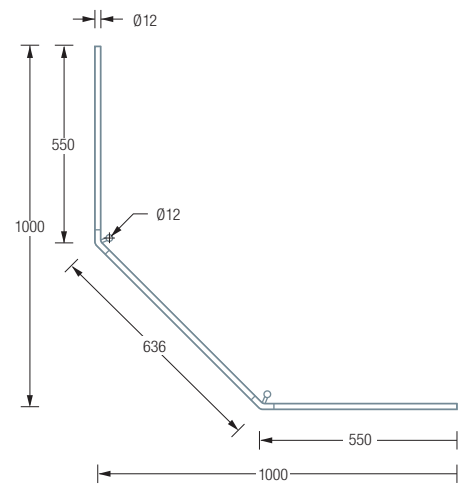

Individuelle Maße erhältlich

Inklusive Montagematerial  
– auf Anfrage kann die Montage  
ebenso an Glas oder freihängend  
von der Decke erfolgen

Durchschleuderhaken  
HKD für ungehindertes  
Durchziehen des Vorhangs  
über die Ecke gesondert  
erhältlich, siehe S. 216

### DSFE800

Duschvorhangstange Ø12 mm für Fünfeck-Duschen 80 x 80 cm.

Inklusive zweier Durchschleuderträger zur senkrechten Deckenabhängung in 30 cm Länge, mit Justiermöglichkeit ± 10 mm. Abhängung mit Metallsäge einkürzbar.

Edelstahl massiv, seidig matt handgeschliffen.

Auch erhältlich als:

**DSFE900** – 90 x 90 cm.

**DSFE1000** – 100 x 100 cm.

DSFE800 Draufsicht:

DSFE900 Draufsicht:

DSFE1000 Draufsicht:

DSFE800 Seitenansicht: