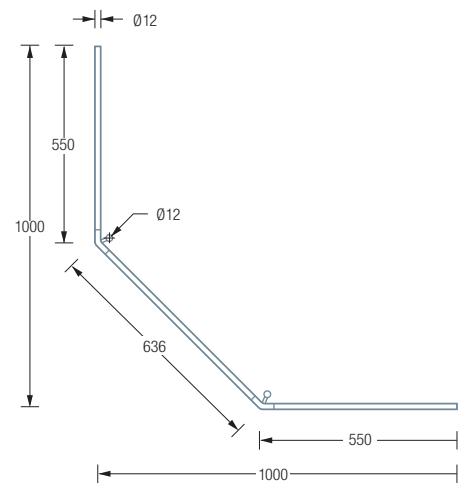

Individuelle Maße erhältlich
 Inklusive Montagematerial
 – auf Anfrage kann die Montage
 ebenso an Glas oder freihängend
 von der Decke erfolgen
 Durchschleuderhaken
 HKD für ungehindertes
 Durchziehen des Vorhangs
 über die Ecke gesondert
 erhältlich, siehe S. 216
 Alternative Befestigungen
 wie Verklebung siehe S. 298 f.

DUSCHVORHANGSTANGEN | FÜNFECK

DSFE800

Duschvorhangstange Ø12 mm für Fünfeck-Duschen 80 x 80 cm.
 Inklusive zweier Durchschleuderträger zur senkrechten Deckenabhängung in 40 cm Länge,
 mit Justiermöglichkeit ± 10 mm. Abhängung mit Metallsäge einkürzbar.
 Edelstahl massiv, seidig matt handgeschliffen.

Auch erhältlich als:

DSFE900 – 90 x 90 cm.

DSFE1000 – 100 x 100 cm.

DSFE800 Draufsicht:

DSFE900 Draufsicht:

DSFE1000 Draufsicht:

DSFE800 Seitenansicht:

DSFE900 Seitenansicht: