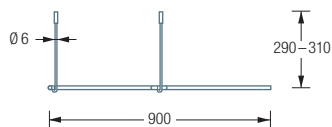

DSFE900 Seitenansicht: