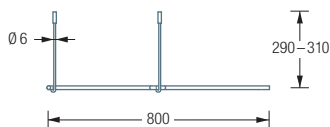

### DSFE800

Duschvorhangstange Ø12 mm für Fünfeck-Duschen 80 x 80 cm.

Inklusive zweier Durchschleuderträger zur senkrechten Deckenabhängung in 30 cm Länge, mit Justiermöglichkeit ± 10 mm. Abhängung mit Metallsäge einkürzbar.

Edelstahl massiv, seidig matt handgeschliffen.

Auch erhältlich als:

**DSFE900** – 90 x 90 cm.

**DSFE1000** – 100 x 100 cm.

DSFE800 Draufsicht:

DSFE900 Draufsicht:

DSFE1000 Draufsicht:

DSFE800 Seitenansicht: