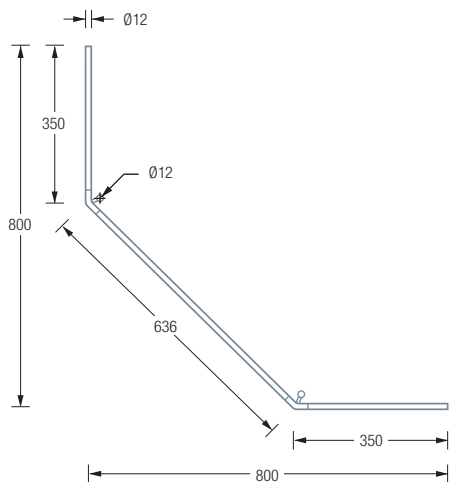

Individuelle Maße erhältlich

Inklusive Montagematerial  
– auf Anfrage kann die Montage  
ebenso an Glas oder freihängend  
von der Decke erfolgen

Durchschleuderhaken  
HKD für ungehindertes  
Durchziehen des Vorhangs  
über die Ecke gesondert  
erhältlich, siehe S. 216

### DSFE800

Duschvorhangstange  $\varnothing 12$  mm für Fünfeck-Duschen 80 x 80 cm.

Inklusive zweier Durchschleuderträger zur senkrechten Deckenabhängung in 30 cm Länge,  
mit Justiermöglichkeit  $\pm 10$  mm. Abhängung mit Metallsäge einkürzbar.

Edelstahl massiv, seidig matt handgeschliffen.

Auch erhältlich als:

**DSFE900** – 90 x 90 cm.

**DSFE1000** – 100 x 100 cm.

DSFE800 Draufsicht:

DSFE900 Draufsicht:

DSFE1000 Draufsicht:

DSFE800 Seitenansicht: