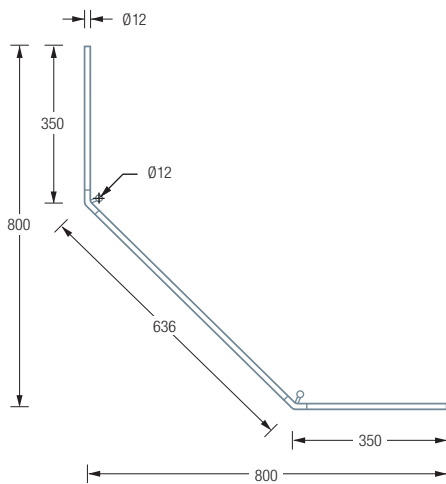

Individuelle Maße erhältlich
 Inklusive Montagematerial
 – auf Anfrage kann die Montage
 ebenso an Glas oder freihängend
 von der Decke erfolgen
 Durchschleuderhaken
 HKD für ungehindertes
 Durchziehen des Vorhangs
 über die Ecke gesondert
 erhältlich, siehe S. 216
 Alternative Befestigungen
 wie Verklebung siehe S. 298 f.

DUSCHVORHANGSTANGEN | FÜNFECK

DSFE800

Duschvorhangstange Ø12 mm für Fünfeck-Duschen 80 x 80 cm.
 Inklusive zweier Durchschleuderträger zur senkrechten Deckenabhängung in 40 cm Länge,
 mit Justiermöglichkeit ± 10 mm. Abhängung mit Metallsäge einkürzbar.
 Edelstahl massiv, seidig matt handgeschliffen.

Auch erhältlich als:

DSFE900 – 90 x 90 cm.

DSFE1000 – 100 x 100 cm.

DSFE800 Draufsicht:

DSFE900 Draufsicht:

DSFE1000 Draufsicht:

DSFE800 Seitenansicht:

DSFE900 Seitenansicht: