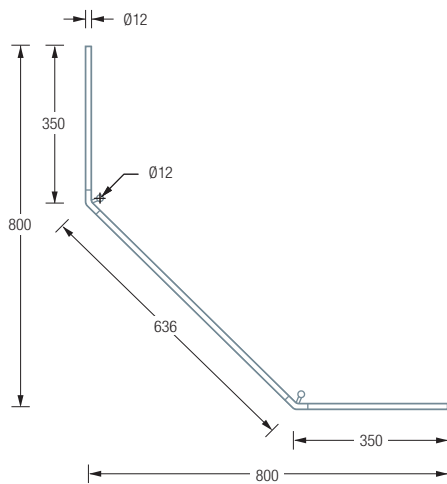

Individuelle Maße erhältlich

Inklusive Montagematerial  
– auf Anfrage kann die Montage  
ebenso an Glas oder freihängend  
von der Decke erfolgen

Durchschleuderhaken  
HKD für ungehindertes  
Durchziehen des Vorhangs  
über die Ecke gesondert  
erhältlich, siehe S. 216

### DSFE800

Duschvorhangstange Ø12 mm für Fünfeck-Duschen 80 x 80 cm.

Inklusive zweier Durchschleuderträger zur senkrechten Deckenabhängung in 30 cm Länge, mit Justiermöglichkeit ± 10 mm. Abhängung mit Metallsäge einkürzbar.

Edelstahl massiv, seidig matt handgeschliffen.

Auch erhältlich als:

**DSFE900** – 90 x 90 cm.

**DSFE1000** – 100 x 100 cm.

DSFE800 Draufsicht:

DSFE900 Draufsicht:

DSFE1000 Draufsicht:

DSFE800 Seitenansicht: