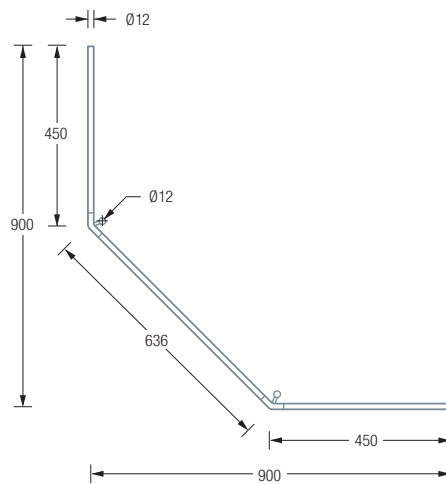

### DSFE800

Duschvorhangstange Ø12 mm für Fünfeck-Duschen 80 x 80 cm.

Inklusive zweier Durchschleuderträger zur senkrechten Deckenabhängung in 30 cm Länge, mit Justiermöglichkeit ± 10 mm. Abhängung mit Metallsäge einkürzbar.

Edelstahl massiv, seidig matt handgeschliffen.

Auch erhältlich als:

**DSFE900** – 90 x 90 cm.

**DSFE1000** – 100 x 100 cm.

DSFE800 Draufsicht:

DSFE900 Draufsicht:

DSFE1000 Draufsicht:

DSFE800 Seitenansicht: