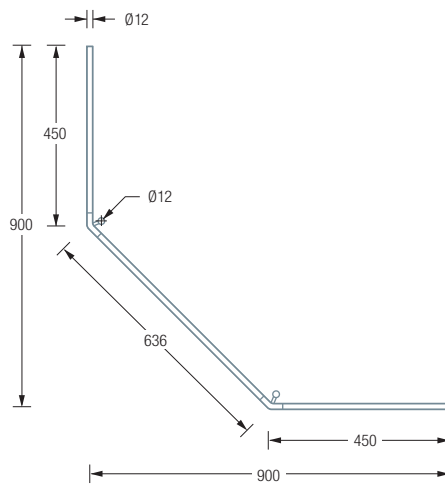

Individuelle Maße erhältlich
 Inklusive Montagematerial
 – auf Anfrage kann die Montage
 ebenso an Glas oder freihängend
 von der Decke erfolgen
 Durchschleuderhaken
 HKD für ungehindertes
 Durchziehen des Vorhangs
 über die Ecke gesondert
 erhältlich, siehe S. 216
 Alternative Befestigungen
 wie Verklebung siehe S. 298 f.

DUSCHVORHANGSTANGEN | FÜNFECK

DSFE800

Duschvorhangstange $\varnothing 12$ mm für Fünfeck-Duschen 80 x 80 cm.
 Inklusive zweier Durchschleuderträger zur senkrechten Deckenabhängung in 30 cm Länge,
 mit Justiermöglichkeit ± 10 mm. Abhängung mit Metallsäge einkürzbar.
 Edelstahl massiv, seidig matt handgeschliffen.

Auch erhältlich als:

DSFE900 – 90 x 90 cm.

DSFE1000 – 100 x 100 cm.

DSFE800 Draufsicht:

DSFE900 Draufsicht:

DSFE1000 Draufsicht:

DSFE800 Seitenansicht:

DSFE900 Seitenansicht: