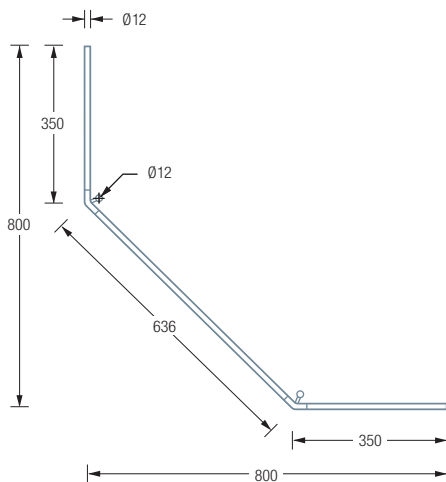

Individuelle Maße erhältlich

Inklusive Montagematerial
– auf Anfrage kann die Montage
ebenso an Glas oder freihängend
von der Decke erfolgen

Durchschleuderhaken
HKD für ungehindertes
Durchziehen des Vorhangs
über die Ecke gesondert
erhältlich, siehe S. 216

Alternative Befestigungen
wie Verklebung siehe S. 298 f.

DUSCHVORHANGSTANGEN | FÜNFECK

DSFE800

Duschvorhangstange Ø12 mm für Fünfeck-Duschen 80 x 80 cm.

Inklusive zweier Durchschleuderträger zur senkrechten Deckenabhängung in 40 cm Länge,
mit Justiermöglichkeit ± 10 mm. Abhängung mit Metallsäge einkürzbar.

Edelstahl massiv, seidig matt handgeschliffen.

Auch erhältlich als:

DSFE900 – 90 x 90 cm.

DSFE1000 – 100 x 100 cm.

DSFE800 Draufsicht:

DSFE900 Draufsicht:

DSFE1000 Draufsicht:

DSFE800 Seitenansicht: