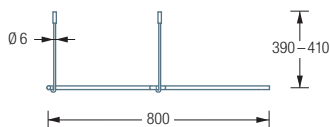

Edelstahl massiv, seidig matt handgeschliffen.

Auch erhältlich als:

DSFE900 – 90 x 90 cm.

DSFE1000 – 100 x 100 cm.

DSFE800 Draufsicht:

DSFE900 Draufsicht:

DSFE1000 Draufsicht:

DSFE800 Seitenansicht: