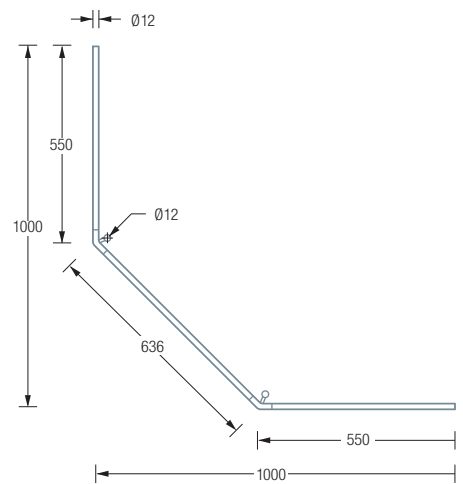

Individuelle Maße erhältlich
 Inklusive Montagematerial
 – auf Anfrage kann die Montage
 ebenso an Glas oder freihängend
 von der Decke erfolgen
 Durchschleuderhaken
 HKD für ungehindertes
 Durchziehen des Vorhangs
 über die Ecke gesondert
 erhältlich, siehe S. 216
 Alternative Befestigungen
 wie Verklebung siehe S. 298 f.

DUSCHVORHANGSTANGEN | FÜNFECK

DSFE800

Duschvorhangstange $\varnothing 12$ mm für Fünfeck-Duschen 80 x 80 cm.
 Inklusive zweier Durchschleuderträger zur senkrechten Deckenabhängung in 30 cm Länge,
 mit Justiermöglichkeit ± 10 mm. Abhängung mit Metallsäge einkürzbar.
 Edelstahl massiv, seidig matt handgeschliffen.

Auch erhältlich als:

DSFE900 – 90 x 90 cm.

DSFE1000 – 100 x 100 cm.

DSFE800 Draufsicht:

DSFE900 Draufsicht:

DSFE1000 Draufsicht:

DSFE800 Seitenansicht:

DSFE900 Seitenansicht: