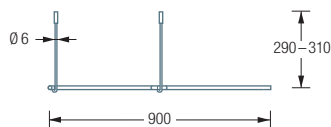

DUSCHVORHANGSTANGEN | FÜNFECK

DSFE800

Duschvorhangstange $\varnothing 12$ mm für Fünfeck-Duschen 80 x 80 cm.
 Inklusive zweier Durchschleuderträger zur senkrechten Deckenabhängung in 30 cm Länge,
 mit Justiermöglichkeit ± 10 mm. Abhängung mit Metallsäge einkürzbar.
 Edelstahl massiv, seidig matt handgeschliffen.

Auch erhältlich als:

DSFE900 – 90 x 90 cm.

DSFE1000 – 100 x 100 cm.

DSFE800 Draufsicht:

DSFE900 Draufsicht:

DSFE1000 Draufsicht:

DSFE800 Seitenansicht:

DSFE900 Seitenansicht: