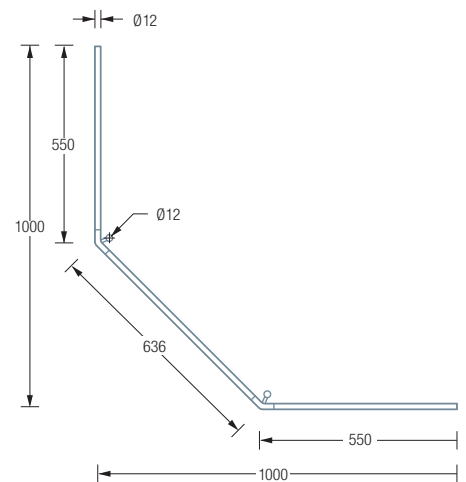

Individuelle Maße erhältlich

Inklusive Montagematerial
– auf Anfrage kann die Montage
ebenso an Glas oder freihängend
von der Decke erfolgen

Durchschleuderhaken
HKD für ungehindertes
Durchziehen des Vorhangs
über die Ecke gesondert
erhältlich, siehe S. 216

Alternative Befestigungen
wie Verklebung siehe S. 298 f.

DUSCHVORHANGSTANGEN | FÜNFECK

DSFE800

Duschvorhangstange Ø12 mm für Fünfeck-Duschen 80 x 80 cm.

Inklusive zweier Durchschleuderträger zur senkrechten Deckenabhängung in 40 cm Länge,
mit Justiermöglichkeit ± 10 mm. Abhängung mit Metallsäge einkürzbar.

Edelstahl massiv, seidig matt handgeschliffen.

Auch erhältlich als:

DSFE900 – 90 x 90 cm.

DSFE1000 – 100 x 100 cm.

DSFE800 Draufsicht:

DSFE900 Draufsicht:

DSFE1000 Draufsicht:

DSFE800 Seitenansicht: