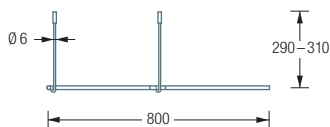

DUSCHVORHANGSTANGEN | FÜNFECK

DSFE800

Duschvorhangstange $\varnothing 12$ mm für Fünfeck-Duschen 80 x 80 cm.
 Inklusive zweier Durchschleuderträger zur senkrechten Deckenabhängung in 30 cm Länge,
 mit Justiermöglichkeit ± 10 mm. Abhängung mit Metallsäge einkürzbar.
 Edelstahl massiv, seidig matt handgeschliffen.

Auch erhältlich als:

DSFE900 – 90 x 90 cm.

DSFE1000 – 100 x 100 cm.

DSFE800 Draufsicht:

DSFE900 Draufsicht:

DSFE1000 Draufsicht:

DSFE800 Seitenansicht:

DSFE900 Seitenansicht: