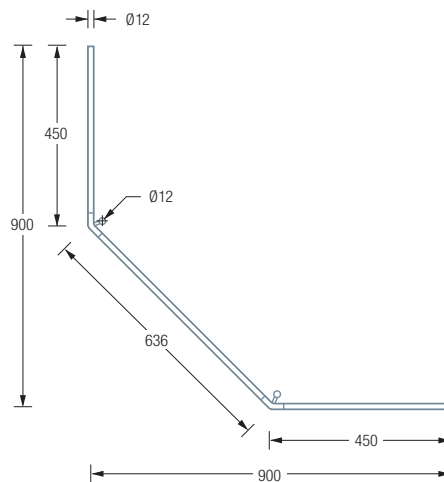

Individuelle Maße erhältlich

Inklusive Montagematerial
– auf Anfrage kann die Montage
ebenso an Glas oder freihängend
von der Decke erfolgen

Durchschleuderhaken
HKD für ungehindertes
Durchziehen des Vorhangs
über die Ecke gesondert
erhältlich, siehe S. 216

Alternative Befestigungen
wie Verklebung siehe S. 298 f.

DUSCHVORHANGSTANGEN | FÜNFECK

DSFE800

Duschvorhangstange Ø12 mm für Fünfeck-Duschen 80 x 80 cm.

Inklusive zweier Durchschleuderträger zur senkrechten Deckenabhängung in 40 cm Länge,
mit Justiermöglichkeit ± 10 mm. Abhängung mit Metallsäge einkürzbar.

Edelstahl massiv, seidig matt handgeschliffen.

Auch erhältlich als:

DSFE900 – 90 x 90 cm.

DSFE1000 – 100 x 100 cm.

DSFE800 Draufsicht:

DSFE900 Draufsicht:

DSFE1000 Draufsicht:

DSFE800 Seitenansicht: