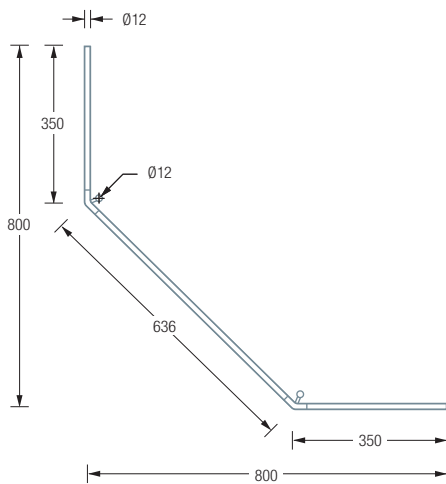

Individuelle Maße erhältlich
 Inklusive Montagematerial
 – auf Anfrage kann die Montage
 ebenso an Glas oder freihängend
 von der Decke erfolgen
 Durchschleuderhaken
 HKD für ungehindertes
 Durchziehen des Vorhangs
 über die Ecke gesondert
 erhältlich, siehe S. 216
 Alternative Befestigungen
 wie Verklebung siehe S. 298 f.

DUSCHVORHANGSTANGEN | FÜNFECK

DSFE800

Duschvorhangstange $\varnothing 12$ mm für Fünfeck-Duschen 80 x 80 cm.
 Inklusive zweier Durchschleuderträger zur senkrechten Deckenabhängung in 30 cm Länge,
 mit Justiermöglichkeit ± 10 mm. Abhängung mit Metallsäge einkürzbar.
 Edelstahl massiv, seidig matt handgeschliffen.

Auch erhältlich als:

DSFE900 – 90 x 90 cm.

DSFE1000 – 100 x 100 cm.

DSFE800 Draufsicht:

DSFE900 Draufsicht:

DSFE1000 Draufsicht:

DSFE800 Seitenansicht:

DSFE900 Seitenansicht: