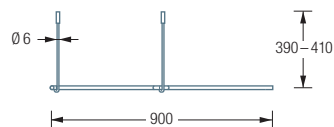

DSFE900 Seitenansicht: