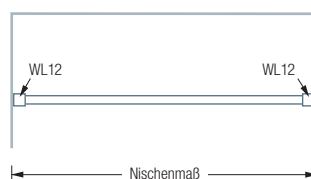

Länge 60 – 160 cm. Gewünschtes Nischenmaß bitte angeben!

Auch erhältlich als:

DSRN20 – aus Rohr $\varnothing 20$, inklusive zweier Wandlager WL20. Länge 60 – 200 cm.

DSN12 Draufsicht:

DSRN20 Draufsicht:

DSN12 Frontansicht:

DSRN20 Frontansicht:

DSGN12

Gebogene Duschvorhangstange $\varnothing 12$ mm für optimale Raumnutzung und damit mehr Bewegungsfreiheit beim Duschen.

Im individuellen Radius für Nische. Inklusive zweier flexibler Wandlager STW zur einfachen Befestigung.

Edelstahl massiv, seidig matt handgeschliffen. Länge bis 200 cm. Gewünschtes Nischenmaß bitte angeben!

DSGN12 Draufsicht:

DSGN12 Frontansicht:

DSGN12 Draufsicht – mit Radius 1800 mm: