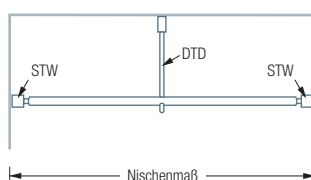

Länge 60 – 160 cm. Gewünschtes Nischenmaß bitte angeben!

Auch erhältlich als:

DSRN20 – aus Rohr $\varnothing 20$, inklusive zweier Wandlager WL20. Länge 60 – 200 cm.

DSN12 Draufsicht:

DSRN20 Draufsicht:

DSN12 Frontansicht:

DSRN20 Frontansicht:

DSGN12

Gebogene Duschvorhangstange $\varnothing 12$ mm für optimale Raumnutzung und damit mehr Bewegungsfreiheit beim Duschen.

Im individuellen Radius für Nische. Inklusive zweier flexibler Wandlager STW zur einfachen Befestigung.

Edelstahl massiv, seidig matt handgeschliffen. Länge bis 200 cm. Gewünschtes Nischenmaß bitte angeben!

DSGN12 Draufsicht:

DSGN12 Frontansicht:

DSGN12 Draufsicht – mit Radius 1800 mm: