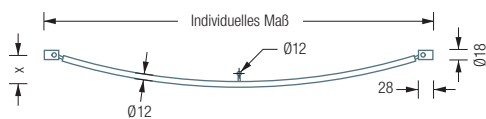

Länge 60 – 160 cm. Gewünschtes Nischenmaß bitte angeben!

Auch erhältlich als:

DSRN20 – aus Rohr $\varnothing 20$, inklusive zweier Wandlager WL20. Länge 60 – 200 cm.

DSN12 Draufsicht:

DSRN20 Draufsicht:

DSN12 Frontansicht:

DSRN20 Frontansicht:

DSGN12

Gebogene Duschvorhangstange $\varnothing 12$ mm für optimale Raumnutzung und damit mehr Bewegungsfreiheit beim Duschen.

Im individuellen Radius für Nische. Inklusive zweier flexibler Wandlager STW zur einfachen Befestigung.

Edelstahl massiv, seidig matt handgeschliffen. Länge bis 200 cm. Gewünschtes Nischenmaß bitte angeben!

DSGN12 Draufsicht:

DSGN12 Frontansicht:

DSGN12 Draufsicht – mit Radius 1800 mm: