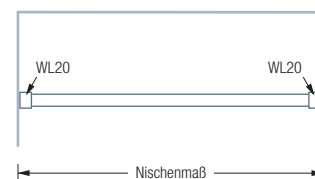

Länge 60 – 160 cm. Gewünschtes Nischenmaß bitte angeben!

Auch erhältlich als:

DSRN20 – aus Rohr $\varnothing 20$, inklusive zweier Wandlager WL20. Länge 60 – 200 cm.

DSN12 Draufsicht:

DSRN20 Draufsicht:

DSN12 Frontansicht:

DSRN20 Frontansicht:

DSGN12

Gebogene Duschvorhangstange $\varnothing 12$ mm für optimale Raumnutzung und damit mehr Bewegungsfreiheit beim Duschen.

Im individuellen Radius für Nische. Inklusive zweier flexibler Wandlager STW zur einfachen Befestigung.

Edelstahl massiv, seidig matt handgeschliffen. Länge bis 200 cm. Gewünschtes Nischenmaß bitte angeben!

DSGN12 Draufsicht:

DSGN12 Frontansicht:

DSGN12 Draufsicht – mit Radius 1800 mm: