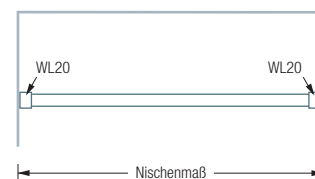

DSRN20 Frontansicht: