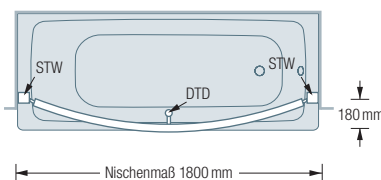

DSGN12 Draufsicht – mit Radius 1800 mm: