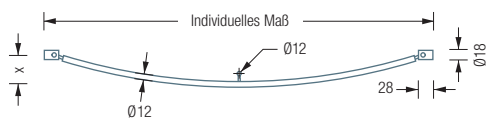

DSGN12 Draufsicht: