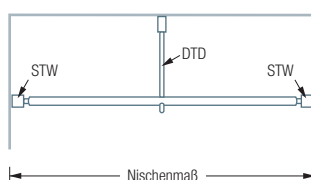

DSGN12 Frontansicht: