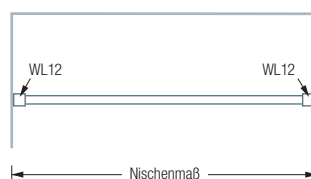

DSN12 Frontansicht: