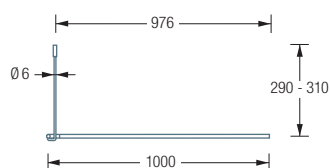

DUSCHVORHANGSTANGEN U-FORM FÜR DUSCHEN

DSU900-900

Duschvorhangstange Ø12 mm in U-Form für Duschen 90x90 cm.
Inklusive zweier Durchschleuderträger zur Deckenabhängung in 30 cm Länge,
mit Justiermöglichkeit ± 10 mm. Abhängung mit Metallsäge einkürzbar.
Edelstahl massiv, seidig matt handgeschliffen.

Auch erhältlich als:

DSU1000-1000 – 100x100 cm.

→ Ø12 DSU900-900 Draufsicht:

DSU900-900 Seitenansicht:

→ Ø12 DSU1000-1000 Draufsicht:

DSU1000-1000 Seitenansicht:

Handtuchleiter HTL18-600 siehe S. 188

Individuelle Maße erhältlich