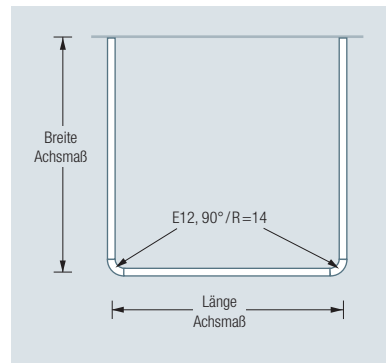

DUSCHVORHANGSTANGEN U-FORM FÜR DUSCHEN

DSU900-900

Duschvorhangstange Ø12 mm in U-Form für Duschen 90x90 cm.
Inklusive zweier Durchschleuderträger zur Deckenabhängung in 30 cm Länge,
mit Justiermöglichkeit ± 10 mm. Abhängung mit Metallsäge einkürzbar.
Edelstahl massiv, seidig matt handgeschliffen.

Auch erhältlich als:

DSU1000-1000 – 100x100 cm.

→ Ø12 DSU900-900 Draufsicht:

DSU900-900 Seitenansicht:

→ Ø12 DSU1000-1000 Draufsicht:

DSU1000-1000 Seitenansicht:

Handtuchleiter HTL18-600 siehe S. 188

Individuelle Maße erhältlich

Inklusive Montage material – auf Anfrage
kann die Montage ebenso an Glas oder
freihängend von der Decke erfolgen

Duschvorhänge siehe extra Beileger

Durchschleuderhaken HKD für ungehindertes
Durchziehen des Vorhangs über die Ecke
gesondert erhältlich, siehe S. 216