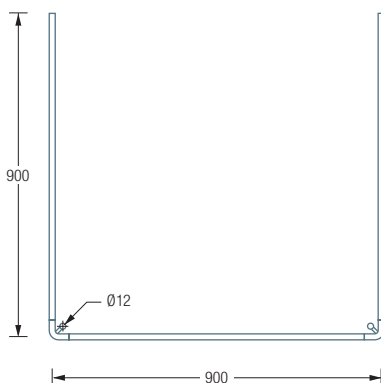

DUSCHVORHANGSTANGEN U-FORM FÜR DUSCHEN

DSU900-900

Duschvorhangstange Ø12 mm in U-Form für Duschen 90x90 cm.
Inklusive zweier Durchschleuderträger zur Deckenabhängung in 30 cm Länge,
mit Justiermöglichkeit ± 10 mm. Abhängung mit Metallsäge einkürzbar.
Edelstahl massiv, seidig matt handgeschliffen.

Auch erhältlich als:

DSU1000-1000 – 100x100 cm.

→ Ø12 DSU900-900 Draufsicht:

DSU900-900 Seitenansicht:

→ Ø12 DSU1000-1000 Draufsicht:

DSU1000-1000 Seitenansicht:

Handtuchleiter HTL18-600 siehe S. 188

Individuelle Maße erhältlich