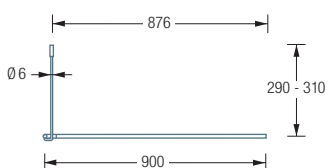

DUSCHVORHANGSTANGEN U-FORM FÜR DUSCHEN

DSU900-900

Duschvorhangstange Ø12 mm in U-Form für Duschen 90x90 cm.
Inklusive zweier Durchschleuderträger zur Deckenabhängung in 30 cm Länge,
mit Justiermöglichkeit ± 10 mm. Abhängung mit Metallsäge einkürzbar.
Edelstahl massiv, seidig matt handgeschliffen.

Auch erhältlich als:

DSU1000-1000 – 100x100 cm.

→ Ø12 DSU900-900 Draufsicht:

DSU900-900 Seitenansicht:

→ Ø12 DSU1000-1000 Draufsicht:

DSU1000-1000 Seitenansicht:

Handtuchleiter HTL18-600 siehe S. 188

Individuelle Maße erhältlich