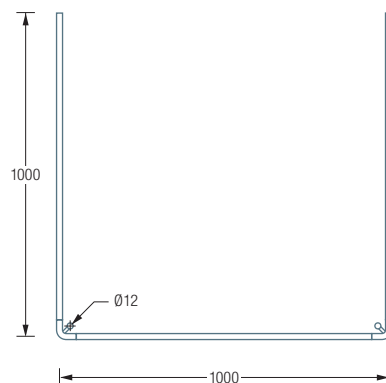

DUSCHVORHANGSTANGEN U-FORM FÜR DUSCHEN

DSU900-900

Duschvorhangstange Ø12 mm in U-Form für Duschen 90x90 cm.
Inklusive zweier Durchschleuderträger zur Deckenabhängung in 30 cm Länge,
mit Justiermöglichkeit ± 10 mm. Abhängung mit Metallsäge einkürzbar.
Edelstahl massiv, seidig matt handgeschliffen.

Auch erhältlich als:

DSU1000-1000 – 100x100 cm.

→ Ø12 DSU900-900 Draufsicht:

DSU900-900 Seitenansicht:

→ Ø12 DSU1000-1000 Draufsicht:

DSU1000-1000 Seitenansicht:

Handtuchleiter HTL18-600 siehe S. 188

Individuelle Maße erhältlich

Inklusive Montage material – auf Anfrage
kann die Montage ebenso an Glas oder
freihängend von der Decke erfolgen

Duschvorhänge siehe extra Beileger

Durchschleuderhaken HKD für ungehindertes
Durchziehen des Vorhangs über die Ecke
gesondert erhältlich, siehe S. 216