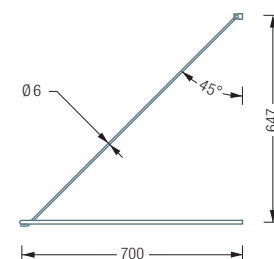

DSU1700-700W Seitenansicht: