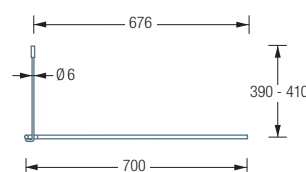

### DSE1700-700

Duschvorhangstange  $\varnothing 12$  mm in L-Form für Badewannen 170 x 70 cm.  
Inklusive eines Durchschleuderträgers zur Deckenabhängung in 40 cm Länge,  
mit Justiermöglichkeit  $\pm 10$  mm. Abhängung mit Metallsäge einkürzbar.  
Edelstahl massiv, seidig matt handgeschliffen.

Auch erhältlich als:

**DSE1700-750** – 170 x 75 cm.

DSE1700-700 Draufsicht:

DSE1700-700 Seitenansicht:

DSU1700-700D Draufsicht:

DSU1700-700D Seitenansicht: