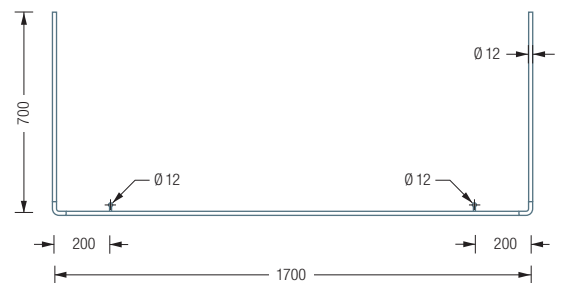

### DSE1700-700

Duschvorhangstange Ø12 mm in L-Form für Badewannen 170 x 70 cm. Inklusive eines Durchschleuderträgers zur Deckenabhängung in 30 cm Länge, mit Justiermöglichkeit ± 10 mm. Abhängung mit Metallsäge einkürzbar. Edelstahl massiv, seidig matt handgeschliffen.

Auch erhältlich als:

**DSE1700-750** – 170 x 75 cm.

DSE1700-700 Draufsicht:

DSE1700-700 Seitenansicht:

DSU1700-700D Draufsicht:

DSU1700-700D Seitenansicht: