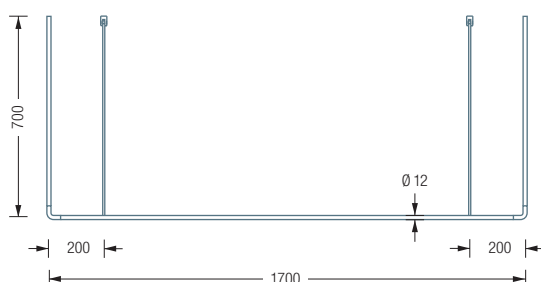

DSU1700-700W Draufsicht: