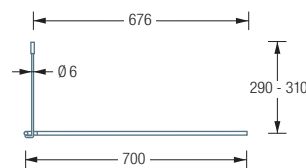

DSE1700-700

Duschvorhangstange $\varnothing 12$ mm in L-Form für Badewannen 170 x 70 cm.
Inklusive eines Durchschleuderträgers zur Deckenabhängung in 30 cm Länge,
mit Justiermöglichkeit ± 10 mm. Abhängung mit Metallsäge einkürzbar.
Edelstahl massiv, seidig matt handgeschliffen.

Auch erhältlich als:

DSE1700-750 – 170 x 75 cm.

DSE1700-700 Draufsicht:

DSE1700-700 Seitenansicht:

DUSCHVORHANGSTANGEN U-FORM FÜR BADEWANNEN

DSU1700-700D

Duschvorhangstange $\varnothing 12$ mm in U-Form für Badewannen 170 x 70 cm.
Inklusive zweier Durchschleuderträger zur Deckenabhängung in 30 cm Länge,
mit Justiermöglichkeit ± 10 mm. Abhängung mit Metallsäge einkürzbar.
Edelstahl massiv, seidig matt handgeschliffen.

Auch erhältlich als:

DSU1700-750D – 170 x 75 cm.

Auch zur diagonalen Wandabhängung erhältlich als:

DSU1700-700W – 170 x 70 cm, mit diagonalen Wandverstrebrungen in 45°

DSU1700-750W – 170 x 75 cm, mit diagonalen Wandverstrebrungen in 45°