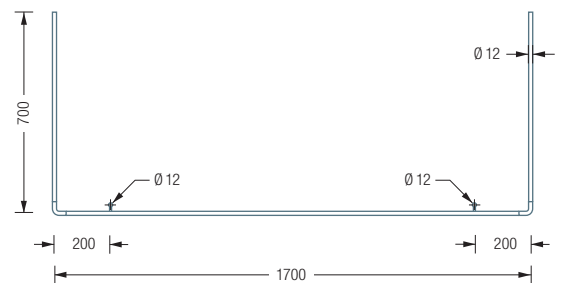

DUSCHVORHANGSTANGEN U-FORM FÜR BADEWANNEN

DSU1700-700D

Duschvorhangstange $\varnothing 12$ mm in U-Form für Badewannen 170 x 70 cm.
Inklusive zweier Durchschleuderträger zur Deckenabhängung in 30 cm Länge,
mit Justiermöglichkeit ± 10 mm. Abhängung mit Metallsäge einkürzbar.
Edelstahl massiv, seidig matt handgeschliffen.

Auch erhältlich als:

DSU1700-750D – 170 x 75 cm.

Auch zur diagonalen Wandabhängung erhältlich als:

DSU1700-700W – 170 x 70 cm, mit diagonalen Wandverstrebrungen in 45°

DSU1700-750W – 170 x 75 cm, mit diagonalen Wandverstrebrungen in 45°

DSU1700-700D Draufsicht: