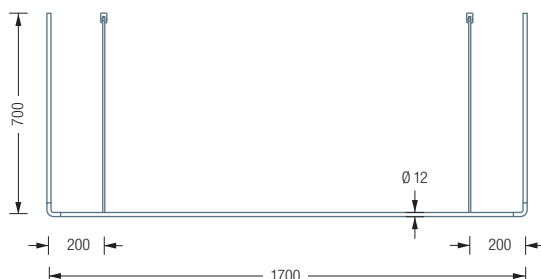

DUSCHVORHANGSTANGEN U-FORM FÜR BADEWANNEN

DSU1700-700D

Duschvorhangstange Ø12 mm in U-Form für Badewannen 170 x 70 cm. Inklusive zweier Durchschleuderträger zur Deckenabhängung in 30 cm Länge, mit Justiermöglichkeit ± 10 mm. Abhängung mit Metallsäge einkürzbar. Edelstahl massiv, seidig matt handgeschliffen.

Auch erhältlich als:

DSU1700-750D – 170 x 75 cm.

Auch zur diagonalen Wandabhängung erhältlich als:

DSU1700-700W – 170 x 70 cm, mit diagonalen Wandverstrebrungen in 45°

DSU1700-750W – 170 x 75 cm, mit diagonalen Wandverstrebrungen in 45°

DSU1700-700W Draufsicht: