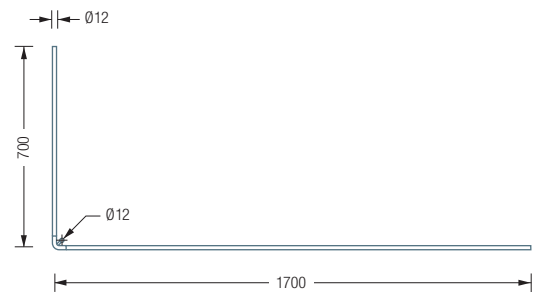

DUSCHVORHANGSTANGEN L-FORM FÜR BADEWANNEN

DSE1700-700

Duschvorhangstange $\varnothing 12$ mm in L-Form für Badewannen 170 x 70 cm.
Inklusive eines Durchschleuderträgers zur Deckenabhängung in 30 cm Länge,
mit Justiermöglichkeit ± 10 mm. Abhängung mit Metallsäge einkürzbar.
Edelstahl massiv, seidig matt handgeschliffen.

Auch erhältlich als:

DSE1700-750 – 170 x 75 cm.

DSE1700-700 Draufsicht: