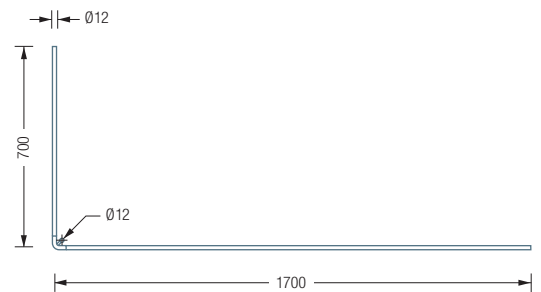

DUSCHVORHANGSTANGEN L-FORM FÜR BADEWANNEN

DSE1700-700

Duschvorhangstange $\varnothing 12$ mm in L-Form für Badewannen 170 x 70 cm.
Inklusive eines Durchschleuderträgers zur Deckenabhängung in 40 cm Länge,
mit Justiermöglichkeit ± 10 mm. Abhängung mit Metallsäge einkürzbar.
Edelstahl massiv, seidig matt handgeschliffen.

Auch erhältlich als:

DSE1700-750 – 170 x 75 cm.

DSE1700-700 Draufsicht: