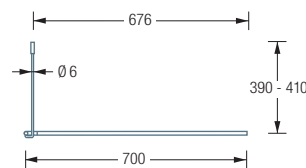

### DSE1700-700

Duschvorhangstange  $\varnothing 12$  mm in L-Form für Badewannen 170 x 70 cm.  
Inklusive eines Durchschleuderträgers zur Deckenabhängung in 40 cm Länge,  
mit Justiermöglichkeit  $\pm 10$  mm. Abhängung mit Metallsäge einkürzbar.  
Edelstahl massiv, seidig matt handgeschliffen.

Auch erhältlich als:

**DSE1700-750** – 170 x 75 cm.

DSE1700-700 Draufsicht:

DSE1700-700 Seitenansicht:

DSU1700-700D Draufsicht:

DSU1700-700D Seitenansicht: