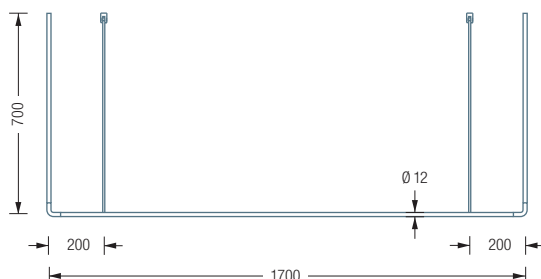

DUSCHVORHANGSTANGEN U-FORM FÜR BADEWANNEN

DSU1700-700D

Duschvorhangstange $\varnothing 12$ mm in U-Form für Badewannen 170 x 70 cm.
Inklusive zweier Durchschleuderträger zur Deckenabhängung in 40 cm Länge,
mit Justiermöglichkeit ± 10 mm. Abhängung mit Metallsäge einkürzbar.
Edelstahl massiv, seidig matt handgeschliffen.

Auch erhältlich als:

DSU1700-750D – 170 x 75 cm.

Auch zur diagonalen Wandabhängung erhältlich als:

DSU1700-700W – 170 x 70 cm, mit diagonalen Wandverstrebrungen in 45°

DSU1700-750W – 170 x 75 cm, mit diagonalen Wandverstrebrungen in 45°

DSU1700-700W Draufsicht: