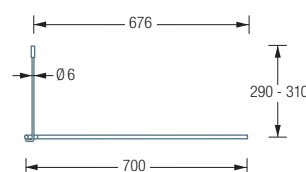

DSU1700-700D Seitenansicht: