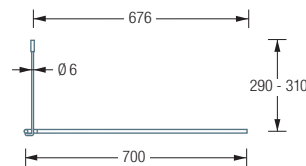

### DSE1700-700

Duschvorhangstange Ø12 mm in L-Form für Badewannen 170 x 70 cm. Inklusive eines Durchschleuderträgers zur Deckenabhängung in 30 cm Länge, mit Justiermöglichkeit ± 10 mm. Abhängung mit Metallsäge einkürzbar. Edelstahl massiv, seidig matt handgeschliffen.

Auch erhältlich als:

**DSE1700-750** – 170 x 75 cm.

DSE1700-700 Draufsicht:

DSE1700-700 Seitenansicht:

DSU1700-700D Draufsicht:

DSU1700-700D Seitenansicht: