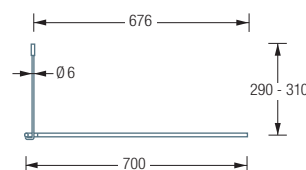

### DSE1700-700

Duschvorhangstange Ø12 mm in L-Form für Badewannen 170 x 70 cm. Inklusive eines Durchschleuderträgers zur Deckenabhängung in 30 cm Länge, mit Justiermöglichkeit ± 10 mm. Abhängung mit Metallsäge einkürzbar. Edelstahl massiv, seidig matt handgeschliffen.

Auch erhältlich als:

**DSE1700-750** – 170 x 75 cm.

DSE1700-700 Draufsicht:

DSE1700-700 Seitenansicht:

DSU1700-700D Draufsicht:

DSU1700-700D Seitenansicht: