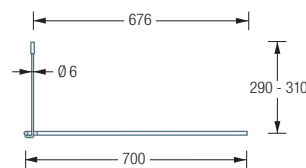

### DSE1700-700

Duschvorhangstange Ø12 mm in L-Form für Badewannen 170 x 70 cm. Inklusive eines Durchschleuderträgers zur Deckenabhängung in 30 cm Länge, mit Justiermöglichkeit ± 10 mm. Abhängung mit Metallsäge einkürzbar. Edelstahl massiv, seidig matt handgeschliffen.

Auch erhältlich als:

**DSE1700-750** – 170 x 75 cm.

DSE1700-700 Draufsicht:

DSE1700-700 Seitenansicht:

DSU1700-700D Draufsicht:

DSU1700-700D Seitenansicht: