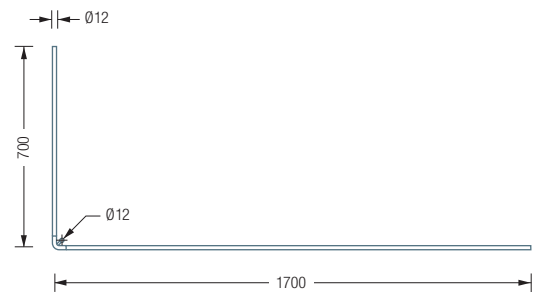

DUSCHVORHANGSTANGEN L-FORM FÜR BADEWANNEN

DSE1700-700

Duschvorhangstange Ø12 mm in L-Form für Badewannen 170 x 70 cm. Inklusive eines Durchschleuderträgers zur Deckenabhängung in 30 cm Länge, mit Justiermöglichkeit ± 10 mm. Abhängung mit Metallsäge einkürzbar. Edelstahl massiv, seidig matt handgeschliffen.

Auch erhältlich als:

DSE1700-750 – 170 x 75 cm.

DSE1700-700 Draufsicht: