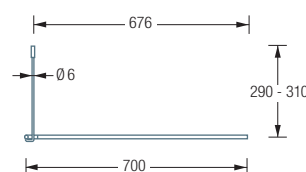

### DSE1700-700

Duschvorhangstange Ø12 mm in L-Form für Badewannen 170 x 70 cm. Inklusive eines Durchschleuderträgers zur Deckenabhängung in 30 cm Länge, mit Justiermöglichkeit ± 10 mm. Abhängung mit Metallsäge einkürzbar. Edelstahl massiv, seidig matt handgeschliffen.

Auch erhältlich als:

**DSE1700-750** – 170 x 75 cm.

DSE1700-700 Draufsicht:

DSE1700-700 Seitenansicht:

DSU1700-700D Draufsicht:

DSU1700-700D Seitenansicht: