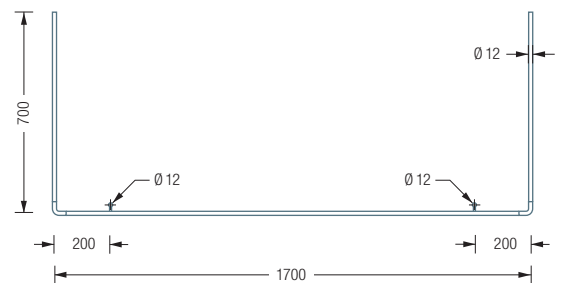

DUSCHVORHANGSTANGEN U-FORM FÜR BADEWANNEN

DSU1700-700D

Duschvorhangstange Ø12 mm in U-Form für Badewannen 170 x 70 cm. Inklusive zweier Durchschleuderträger zur Deckenabhängung in 30 cm Länge, mit Justiermöglichkeit ± 10 mm. Abhängung mit Metallsäge einkürzbar. Edelstahl massiv, seidig matt handgeschliffen.

Auch erhältlich als:

DSU1700-750D – 170 x 75 cm.

Auch zur diagonalen Wandabhängung erhältlich als:

DSU1700-700W – 170 x 70 cm, mit diagonalen Wandverstrebrungen in 45°

DSU1700-750W – 170 x 75 cm, mit diagonalen Wandverstrebrungen in 45°

DSU1700-700D Draufsicht: