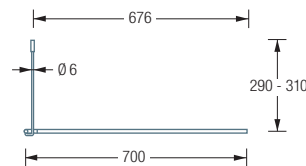

### DSE1700-700

Duschvorhangstange Ø12 mm in L-Form für Badewannen 170 x 70 cm. Inklusive eines Durchschleuderträgers zur Deckenabhängung in 30 cm Länge, mit Justiermöglichkeit ± 10 mm. Abhängung mit Metallsäge einkürzbar. Edelstahl massiv, seidig matt handgeschliffen.

Auch erhältlich als:

**DSE1700-750** – 170 x 75 cm.

DSE1700-700 Draufsicht:

DSE1700-700 Seitenansicht: