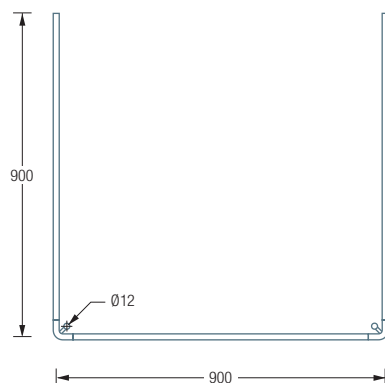

DUSCHVORHANGSTANGEN U-FORM FÜR DUSCHEN

DSU900-900

Duschvorhangstange Ø12 mm in U-Form für Duschen 90 x 90 cm.
Inklusive zweier Durchschleuderträger zur Deckenabhängung in 30 cm Länge,
mit Justiermöglichkeit ± 10 mm. Abhängung mit Metallsäge einkürzbar.
Edelstahl massiv, seidig matt handgeschliffen.

Auch erhältlich als:

DSU1000-1000 – 100 x 100 cm.

→ ← Ø12 DSU900-900 Draufsicht:

DSU900-900 Seitenansicht:

→ ← Ø12 DSU1000-1000 Draufsicht:

DSU1000-1000 Seitenansicht:

Handtuchleiter HTL18-600 siehe S. 188

Individuelle Maße erhältlich