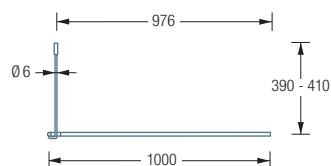

DUSCHVORHANGSTANGEN U-FORM FÜR DUSCHEN

DSU900-900

Duschvorhangstange Ø12 mm in U-Form für Duschen 90 x 90 cm.
Inklusive zweier Durchschleuderträger zur Deckenabhängung in 40 cm Länge,
mit Justiermöglichkeit ± 10 mm. Abhängung mit Metallsäge einkürzbar.
Edelstahl massiv, seidig matt handgeschliffen.

Auch erhältlich als:

DSU1000-1000 – 100 x 100 cm.

→ ← Ø12 DSU900-900 Draufsicht:

DSU900-900 Seitenansicht:

→ ← Ø12 DSU1000-1000 Draufsicht:

DSU1000-1000 Seitenansicht:

Handtuchleiter HTL18-600 siehe S. 188

Individuelle Maße erhältlich