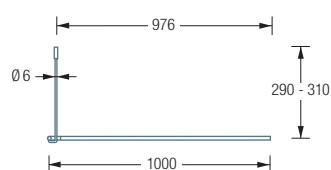

DUSCHVORHANGSTANGEN U-FORM FÜR DUSCHEN

DSU900-900

Duschvorhangstange Ø12 mm in U-Form für Duschen 90 x 90 cm.
Inklusive zweier Durchschleuderträger zur Deckenabhängung in 30 cm Länge,
mit Justiermöglichkeit ± 10 mm. Abhängung mit Metallsäge einkürzbar.
Edelstahl massiv, seidig matt handgeschliffen.

Auch erhältlich als:

DSU1000-1000 – 100 x 100 cm.

→ ← Ø12 DSU900-900 Draufsicht:

DSU900-900 Seitenansicht:

→ ← Ø12 DSU1000-1000 Draufsicht:

DSU1000-1000 Seitenansicht:

Handtuchleiter HTL18-600 siehe S. 188

Individuelle Maße erhältlich