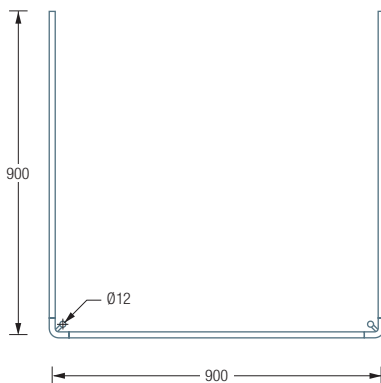

DUSCHVORHANGSTANGEN U-FORM FÜR DUSCHEN

DSU900-900

Duschvorhangstange Ø12 mm in U-Form für Duschen 90x90 cm.
Inklusive zweier Durchschleuderträger zur Deckenabhängung in 30 cm Länge,
mit Justiermöglichkeit ± 10 mm. Abhängung mit Metallsäge einkürzbar.
Edelstahl massiv, seidig matt handgeschliffen.

Auch erhältlich als:

DSU1000-1000 – 100x100 cm.

→|| Ø12 DSU900-900 Draufsicht:

DSU900-900 Seitenansicht:

→|| Ø12 DSU1000-1000 Draufsicht:

DSU1000-1000 Seitenansicht:

Handtuchleiter HTL18-600 siehe S. 188

Individuelle Maße erhältlich