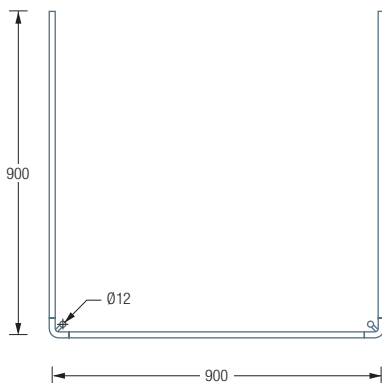

DUSCHVORHANGSTANGEN U-FORM FÜR DUSCHEN

DSU900-900

Duschvorhangstange Ø12 mm in U-Form für Duschen 90 x 90 cm.
Inklusive zweier Durchschleuderträger zur Deckenabhängung in 40 cm Länge,
mit Justiermöglichkeit ± 10 mm. Abhängung mit Metallsäge einkürzbar.
Edelstahl massiv, seidig matt handgeschliffen.

Auch erhältlich als:

DSU1000-1000 – 100 x 100 cm.

→ ← Ø12 DSU900-900 Draufsicht:

DSU900-900 Seitenansicht:

→ ← Ø12 DSU1000-1000 Draufsicht:

DSU1000-1000 Seitenansicht:

Handtuchleiter HTL18-600 siehe S. 188

Individuelle Maße erhältlich