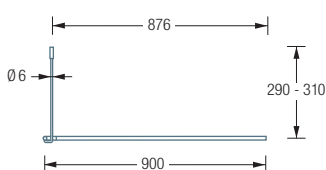

DUSCHVORHANGSTANGEN U-FORM FÜR DUSCHEN

DSU900-900

Duschvorhangstange Ø12 mm in U-Form für Duschen 90 x 90 cm.
Inklusive zweier Durchschleuderträger zur Deckenabhängung in 30 cm Länge,
mit Justiermöglichkeit ± 10 mm. Abhängung mit Metallsäge einkürzbar.
Edelstahl massiv, seidig matt handgeschliffen.

Auch erhältlich als:

DSU1000-1000 – 100 x 100 cm.

→ ← Ø12 DSU900-900 Draufsicht:

DSU900-900 Seitenansicht:

→ ← Ø12 DSU1000-1000 Draufsicht:

DSU1000-1000 Seitenansicht:

Handtuchleiter HTL18-600 siehe S. 188

Individuelle Maße erhältlich