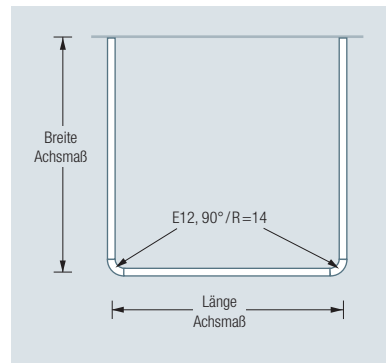

DUSCHVORHANGSTANGEN U-FORM FÜR DUSCHEN

DSU900-900

Duschvorhangstange Ø12 mm in U-Form für Duschen 90x90 cm.
Inklusive zweier Durchschleuderträger zur Deckenabhängung in 30 cm Länge,
mit Justiermöglichkeit ± 10 mm. Abhängung mit Metallsäge einkürzbar.
Edelstahl massiv, seidig matt handgeschliffen.

Auch erhältlich als:

DSU1000-1000 – 100x100 cm.

→|| Ø12 DSU900-900 Draufsicht:

DSU900-900 Seitenansicht:

→|| Ø12 DSU1000-1000 Draufsicht:

DSU1000-1000 Seitenansicht:

Handtuchleiter HTL18-600 siehe S. 188

Individuelle Maße erhältlich

Inklusive Montage material – auf Anfrage
kann die Montage ebenso an Glas oder
freihängend von der Decke erfolgen

Duschvorhänge siehe extra Beileger

Durchschleuderhaken HKD für ungehindertes
Durchziehen des Vorhangs über die Ecke
gesondert erhältlich, siehe S. 216