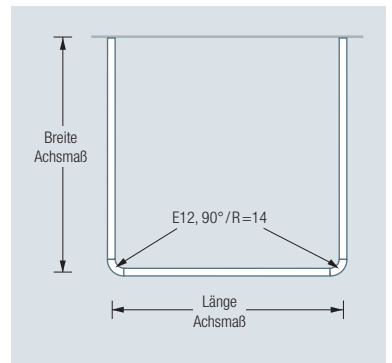

DUSCHVORHANGSTANGEN U-FORM FÜR DUSCHEN

DSU900-900

Duschvorhangstange Ø12 mm in U-Form für Duschen 90 x 90 cm.
Inklusive zweier Durchschleuderträger zur Deckenabhängung in 30 cm Länge,
mit Justiermöglichkeit ± 10 mm. Abhängung mit Metallsäge einkürzbar.
Edelstahl massiv, seidig matt handgeschliffen.

Auch erhältlich als:

DSU1000-1000 – 100 x 100 cm.

→ ← Ø12 DSU900-900 Draufsicht:

DSU900-900 Seitenansicht:

→ ← Ø12 DSU1000-1000 Draufsicht:

DSU1000-1000 Seitenansicht:

Handtuchleiter HTL18-600 siehe S. 188

Individuelle Maße erhältlich

Inklusive Montage material – auf Anfrage
kann die Montage ebenso an Glas oder
freihängend von der Decke erfolgen

Duschvorhänge siehe extra Beileger

Durchschleuderhaken HKD für ungehindertes
Durchziehen des Vorhangs über die Ecke
gesondert erhältlich, siehe S. 216