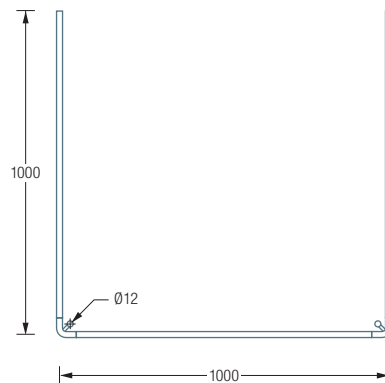

DUSCHVORHANGSTANGEN U-FORM FÜR DUSCHEN

DSU900-900

Duschvorhangstange Ø12 mm in U-Form für Duschen 90x90 cm.
Inklusive zweier Durchschleuderträger zur Deckenabhängung in 30 cm Länge,
mit Justiermöglichkeit ± 10 mm. Abhängung mit Metallsäge einkürzbar.
Edelstahl massiv, seidig matt handgeschliffen.

Auch erhältlich als:

DSU1000-1000 – 100x100 cm.

→|| Ø12 DSU900-900 Draufsicht:

DSU900-900 Seitenansicht:

→|| Ø12 DSU1000-1000 Draufsicht:

DSU1000-1000 Seitenansicht:

Handtuchleiter HTL18-600 siehe S. 188

Individuelle Maße erhältlich