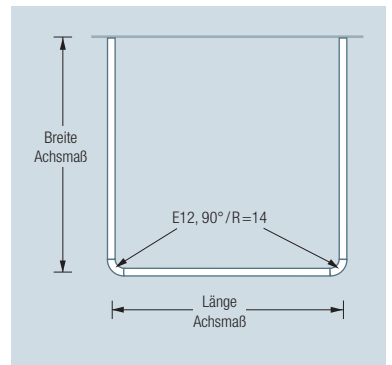

DUSCHVORHANGSTANGEN U-FORM FÜR DUSCHEN

DSU900-900

Duschvorhangstange Ø12 mm in U-Form für Duschen 90 x 90 cm.
Inklusive zweier Durchschleuderträger zur Deckenabhängung in 40 cm Länge,
mit Justiermöglichkeit ± 10 mm. Abhängung mit Metallsäge einkürzbar.
Edelstahl massiv, seidig matt handgeschliffen.

Auch erhältlich als:

DSU1000-1000 – 100 x 100 cm.

→ ← Ø12 DSU900-900 Draufsicht:

DSU900-900 Seitenansicht:

→ ← Ø12 DSU1000-1000 Draufsicht:

DSU1000-1000 Seitenansicht:

Handtuchleiter HTL18-600 siehe S. 188

Individuelle Maße erhältlich

Inklusive Montagematerial – auf Anfrage
kann die Montage ebenso an Glas oder
freihängend von der Decke erfolgen

Duschvorhänge siehe extra Beileger

Durchschleuderhaken HKD für ungehindertes
Durchziehen des Vorhangs über die Ecke
gesondert erhältlich, siehe S. 216