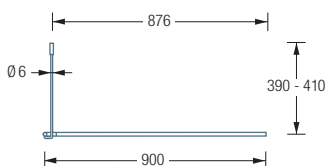

DUSCHVORHANGSTANGEN U-FORM FÜR DUSCHEN

DSU900-900

Duschvorhangstange Ø12 mm in U-Form für Duschen 90 x 90 cm.
Inklusive zweier Durchschleuderträger zur Deckenabhängung in 40 cm Länge,
mit Justiermöglichkeit ± 10 mm. Abhängung mit Metallsäge einkürzbar.
Edelstahl massiv, seidig matt handgeschliffen.

Auch erhältlich als:

DSU1000-1000 – 100 x 100 cm.

→ ← Ø12 DSU900-900 Draufsicht:

DSU900-900 Seitenansicht:

→ ← Ø12 DSU1000-1000 Draufsicht:

DSU1000-1000 Seitenansicht:

Handtuchleiter HTL18-600 siehe S. 188

Individuelle Maße erhältlich