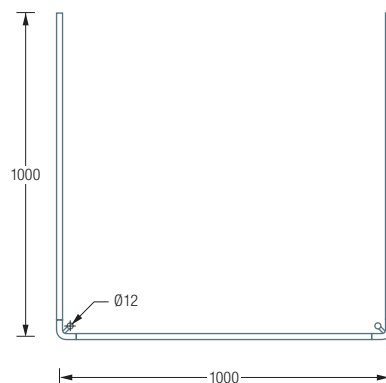

DUSCHVORHANGSTANGEN U-FORM FÜR DUSCHEN

DSU900-900

Duschvorhangstange Ø12 mm in U-Form für Duschen 90 x 90 cm.
Inklusive zweier Durchschleuderträger zur Deckenabhängung in 30 cm Länge,
mit Justiermöglichkeit ± 10 mm. Abhängung mit Metallsäge einkürzbar.
Edelstahl massiv, seidig matt handgeschliffen.

Auch erhältlich als:

DSU1000-1000 – 100 x 100 cm.

→ ← Ø12 DSU900-900 Draufsicht:

DSU900-900 Seitenansicht:

→ ← Ø12 DSU1000-1000 Draufsicht:

DSU1000-1000 Seitenansicht:

Handtuchleiter HTL18-600 siehe S. 188

Individuelle Maße erhältlich

Inklusive Montage material – auf Anfrage
kann die Montage ebenso an Glas oder
freihängend von der Decke erfolgen

Duschvorhänge siehe extra Beileger

Durchschleuderhaken HKD für ungehindertes
Durchziehen des Vorhangs über die Ecke
gesondert erhältlich, siehe S. 216