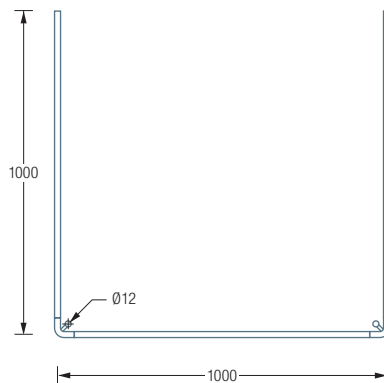

DUSCHVORHANGSTANGEN U-FORM FÜR DUSCHEN

DSU900-900

Duschvorhangstange Ø12 mm in U-Form für Duschen 90 x 90 cm.
Inklusive zweier Durchschleuderträger zur Deckenabhängung in 40 cm Länge,
mit Justiermöglichkeit ± 10 mm. Abhängung mit Metallsäge einkürzbar.
Edelstahl massiv, seidig matt handgeschliffen.

Auch erhältlich als:

DSU1000-1000 – 100 x 100 cm.

→ ← Ø12 DSU900-900 Draufsicht:

DSU900-900 Seitenansicht:

→ ← Ø12 DSU1000-1000 Draufsicht:

DSU1000-1000 Seitenansicht:

Handtuchleiter HTL18-600 siehe S. 188

Individuelle Maße erhältlich