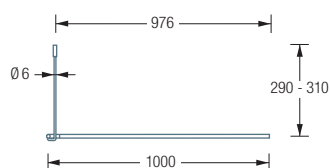

DUSCHVORHANGSTANGEN U-FORM FÜR DUSCHEN

DSU900-900

Duschvorhangstange Ø12 mm in U-Form für Duschen 90x90 cm.
Inklusive zweier Durchschleuderträger zur Deckenabhängung in 30 cm Länge,
mit Justiermöglichkeit ± 10 mm. Abhängung mit Metallsäge einkürzbar.
Edelstahl massiv, seidig matt handgeschliffen.

Auch erhältlich als:

DSU1000-1000 – 100x100 cm.

→|| Ø12 DSU900-900 Draufsicht:

DSU900-900 Seitenansicht:

→|| Ø12 DSU1000-1000 Draufsicht:

DSU1000-1000 Seitenansicht:

Handtuchleiter HTL18-600 siehe S. 188

Individuelle Maße erhältlich