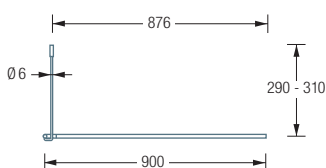

DUSCHVORHANGSTANGEN U-FORM FÜR DUSCHEN

DSU900-900

Duschvorhangstange Ø12 mm in U-Form für Duschen 90x90 cm.
Inklusive zweier Durchschleuderträger zur Deckenabhängung in 30 cm Länge,
mit Justiermöglichkeit ± 10 mm. Abhängung mit Metallsäge einkürzbar.
Edelstahl massiv, seidig matt handgeschliffen.

Auch erhältlich als:

DSU1000-1000 – 100x100 cm.

→|| Ø12 DSU900-900 Draufsicht:

DSU900-900 Seitenansicht:

→|| Ø12 DSU1000-1000 Draufsicht:

DSU1000-1000 Seitenansicht:

Handtuchleiter HTL18-600 siehe S. 188

Individuelle Maße erhältlich